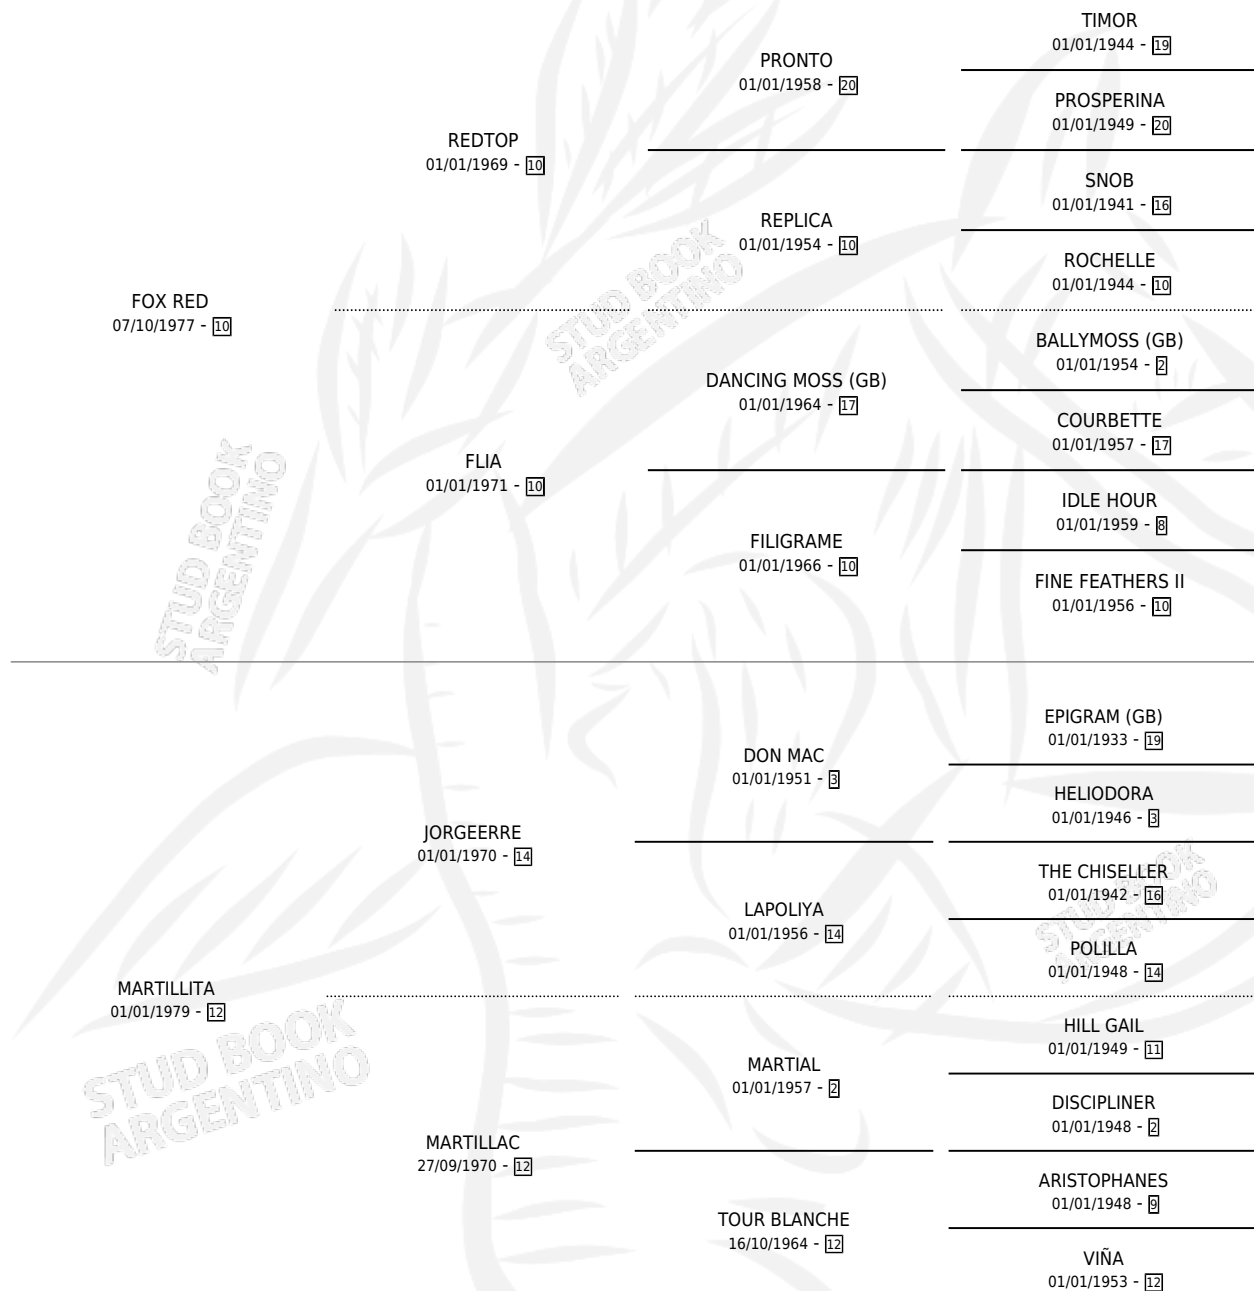

EMILIO FOX

por FOX RED y MARTILLITA por JORGEERRE

Argentina · Macho · Zaino · SP · 01/12/1993
Familia 12-d · Volumen 35

ESTADO

TIPIFICACIÓN SANGUÍNEA	X
TIPIFICACIÓN POR ADN	X
PASAPORTE	X
IDENTIFICACIÓN POR MICROCHIP	X
REPRODUCTOR	X

Lugar de nacimiento: La Dominga

Criador: Sin dato

PEDIGREE

CAMPAÑA

Solo carreras oficiales de Argentina

POR EDAD

EDAD	CC	1°	2°	3°	4°	5°	NP	CLC	CLG	CLCG1	CLGG1	IMPORTE	GANANCIA / CC
5 AÑOS	1	0	0	0	0	0	1	0	0	0	0	\$0	\$0
TOTALES	1	0	0	0	0	0	1	0	0	0	0	\$0	\$0
%		0.0%	0.0%	0.0%	0.0%	0.0%	100%	0.0%	0.0%	0.0%	0.0%		