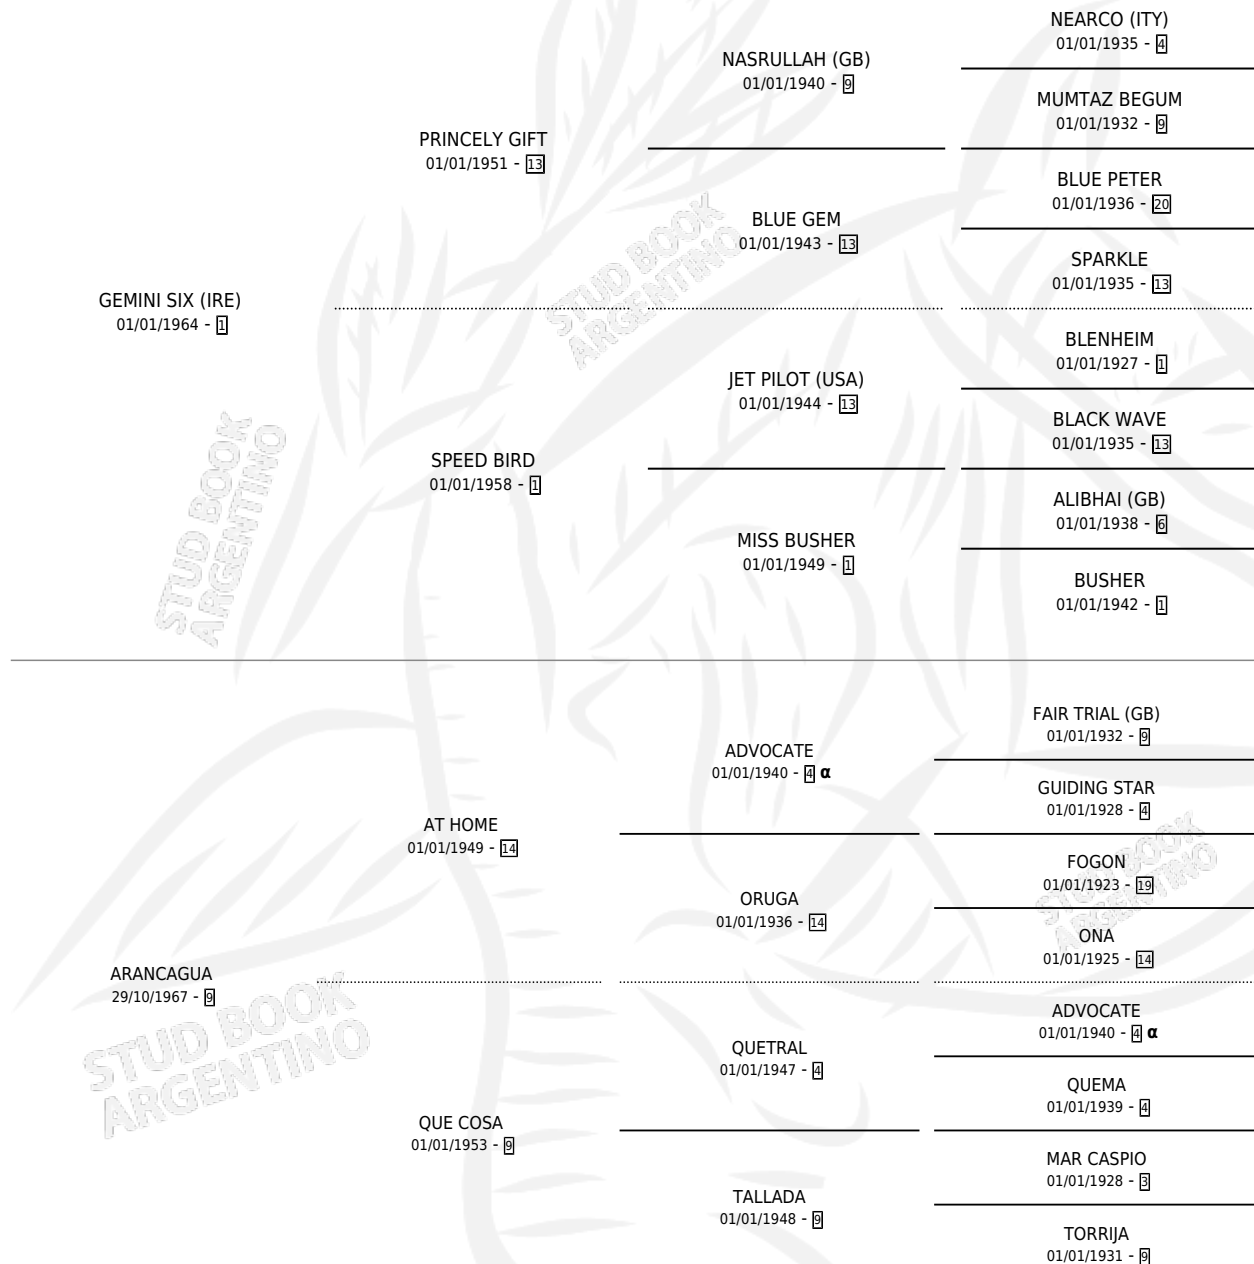

GUARDIA NUEVA

por **GEMINI SIX (IRE)** y **ARANCAGUA** por **AT HOME**

Argentina · Hembra · Zaino · SP · 01/01/1972
Familia 9-h · Volumen 28

ESTADO

TIPIFICACIÓN SANGUÍNEA	✓
TIPIFICACIÓN POR ADN	X
PASAPORTE	X
IDENTIFICACIÓN POR MICROCHIP	X
REPRODUCTOR	✓

Lugar de nacimiento: Campo particular

Criador: Ceriani Cernadas Hernan y Ferrer Reyes Sara
Ceriani De

~

HIJOS

	MACHOS	HEMBRAS
14 NACIERON	7	7
12 CORRIERON	6	6
12 GANARON	6	6

1	1	0
GANADORES CL	GANADORES GR	GANADORES G1

PEDIGREE

INBREEDING : α