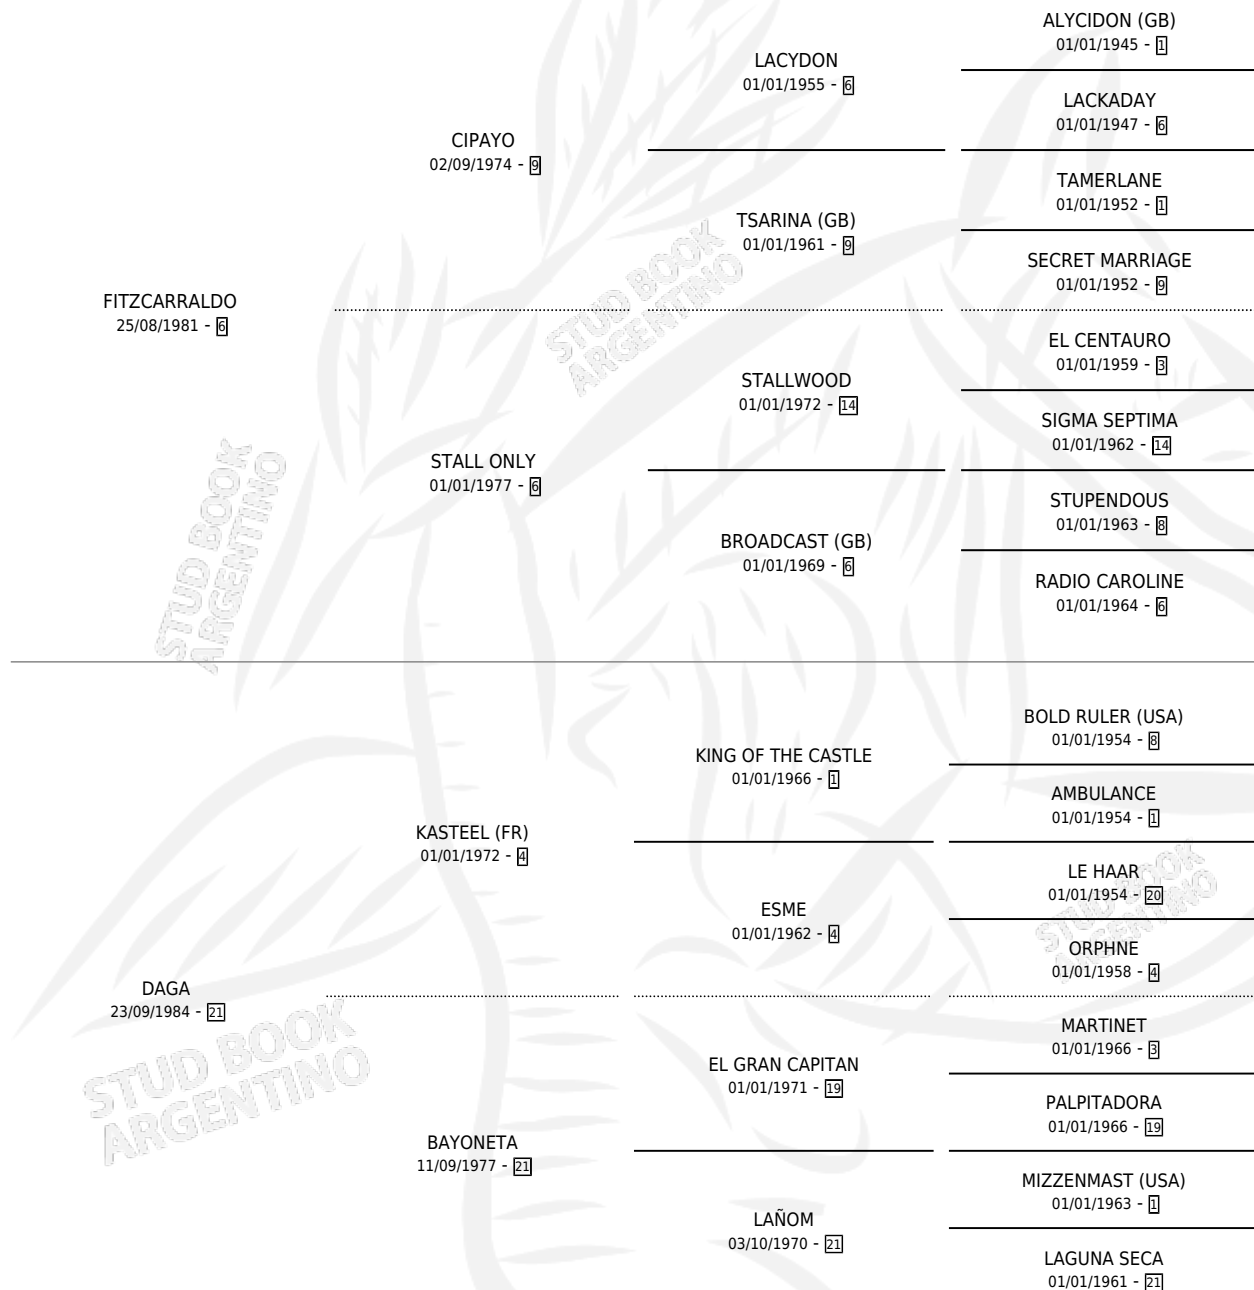

LA FITZCARRITA

por FITZCARRALDO y DAGA por KASTEEL (FR)

Argentina · Hembra · Zaino Negro · SP · 11/11/1993
Familia 21-a · Volumen 35

ESTADO

TIPIFICACIÓN SANGUÍNEA	✓
TIPIFICACIÓN POR ADN	X
PASAPORTE	X
IDENTIFICACIÓN POR MICROCHIP	X
REPRODUCTOR	✓

Lugar de nacimiento: Campo particular

Criador: Vidal Taquini Pablo Carlos

~

HIJOS

	MACHOS	HEMBRAS
2 NACIERON	0	2
2 CORRIERON	0	2
2 GANARON	0	2
0 GANADORES CL	0 GANADORES GR	0 GANADORES G1

PEDIGREE

CAMPAÑA

Solo carreras oficiales de Argentina