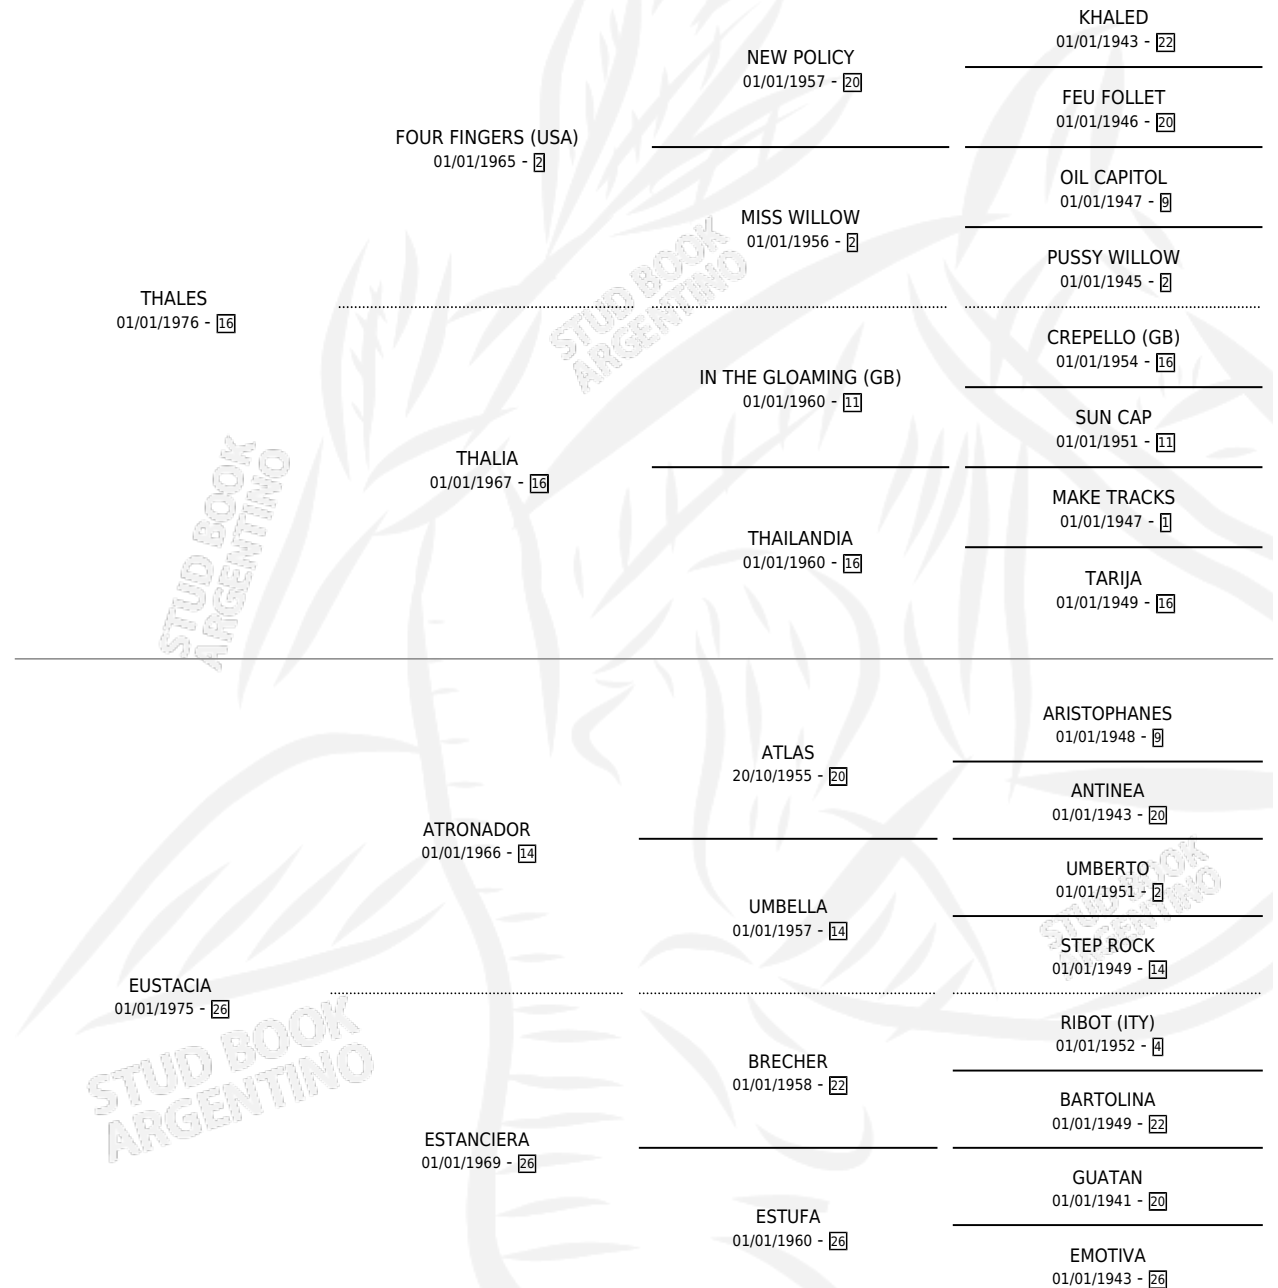

THALACIA

por THALES y EUSTACIA por ATRONADOR

Argentina · Hembra · Alazan · SP · 24/11/1993
Familia 26 · Volumen 35

ESTADO

| | |
|------------------------------|---|
| TIPIFICACIÓN SANGUÍNEA | X |
| TIPIFICACIÓN POR ADN | X |
| PASAPORTE | X |
| IDENTIFICACIÓN POR MICROCHIP | X |
| REPRODUCTOR | X |

Lugar de nacimiento: Alegma

Criador: Alegma

PEDIGREE

THALACIA

Datos oficiales del Stud Book Argentino

Documento generado el 09/05/2026

studbook.org.ar