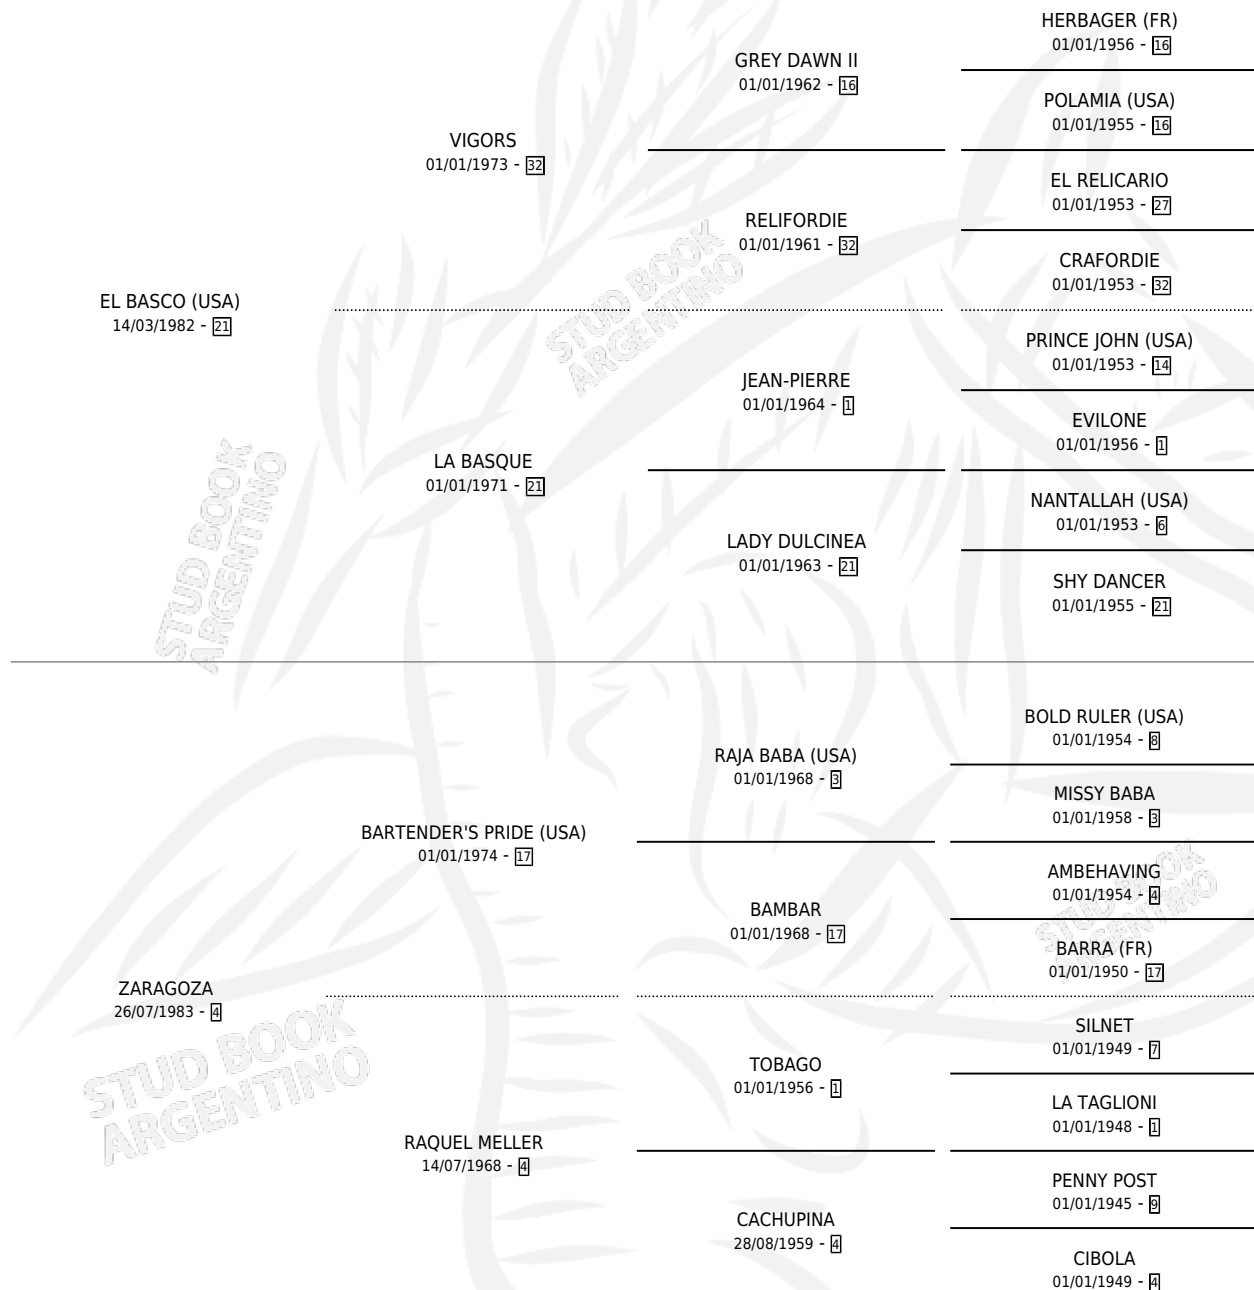

EL AUSTRALIANO

por **EL BASCO (USA)** y **ZARAGOZA** por **BARTENDER'S PRIDE (USA)**

Argentina · Macho · Zaino · SP · 05/11/1993
Familia 4-b · Volumen 35

ESTADO

TIPIFICACIÓN SANGUÍNEA	X
TIPIFICACIÓN POR ADN	X
PASAPORTE	X
IDENTIFICACIÓN POR MICROCHIP	X
REPRODUCTOR	X

Lugar de nacimiento: La Colina
Criador: Sin dato

PEDIGREE

CAMPAÑA

Solo carreras oficiales de Argentina

POR EDAD

EDAD	CC	1°	2°	3°	4°	5°	NP	CLC	CLG	CLCG1	CLGG1	IMPORTE	GANANCIA / CC
2 AÑOS	4	0	0	0	0	1	3	0	0	0	0	\$0	\$0
TOTALES	4	0	0	0	0	1	3	0	0	0	0	\$0	\$0
%		0.0%	0.0%	0.0%	0.0%	25.0%	75.0%	0.0%	0.0%	0.0%	0.0%		