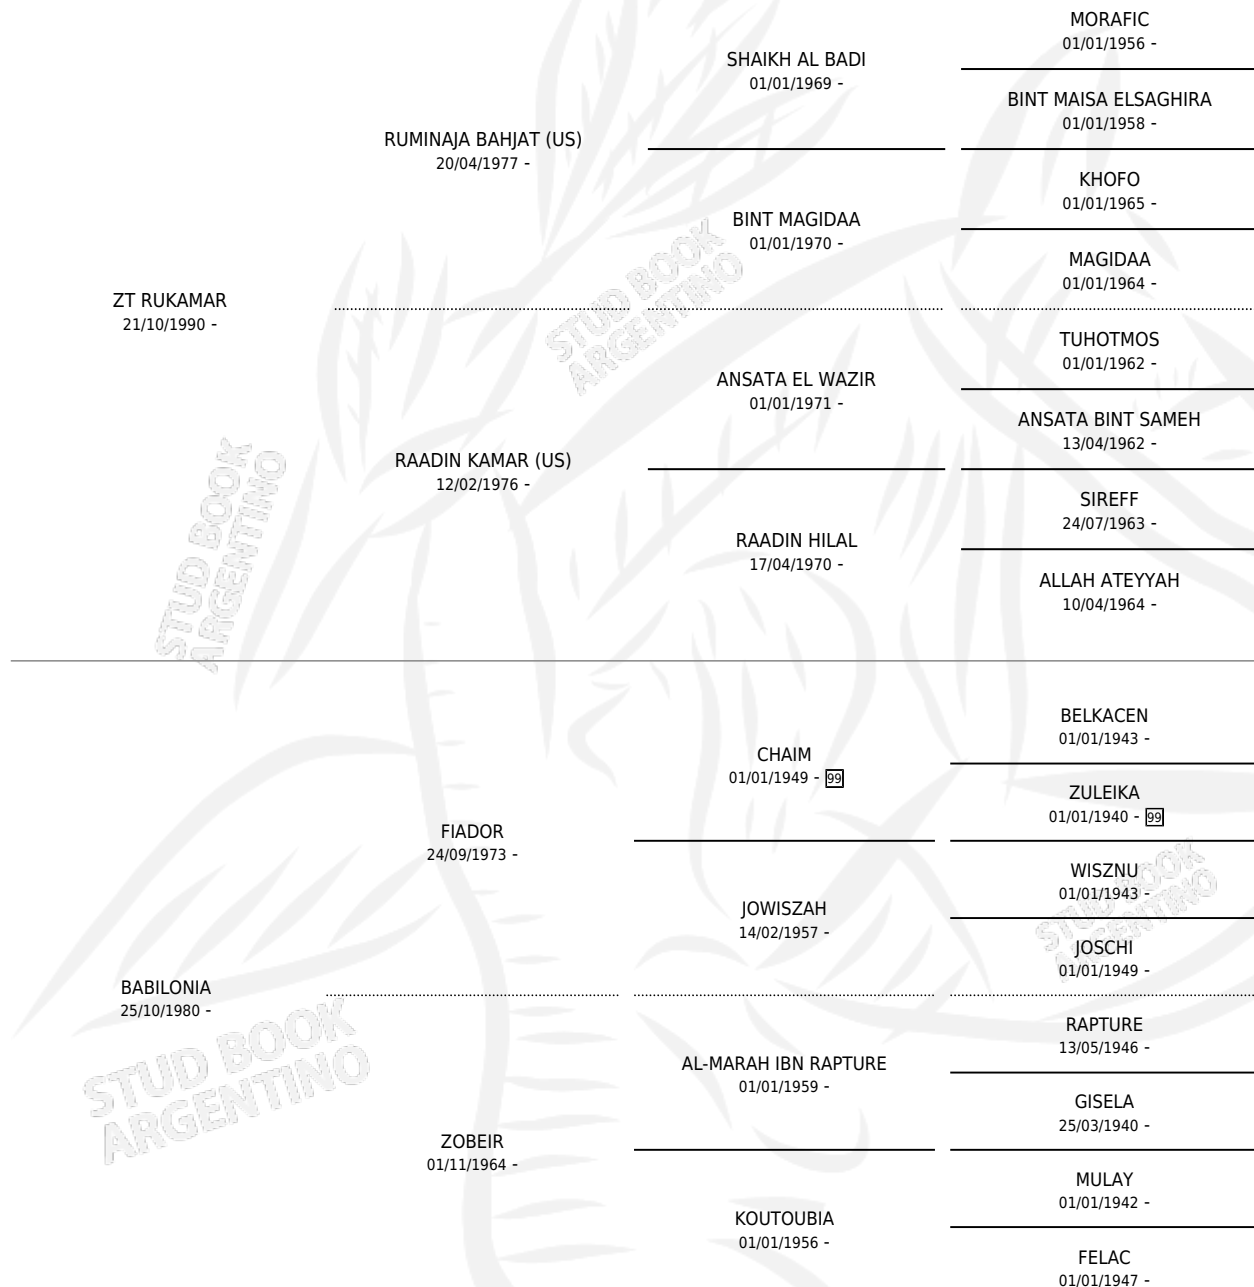

KM KAMAR

por ZT RUKAMAR y BABILONIA por FIADOR

Argentina · Hembra · Alazan · AP · 02/11/1993
Familia · Volumen 35

ESTADO

TIPIFICACIÓN SANGUÍNEA	✓
TIPIFICACIÓN POR ADN	X
PASAPORTE	X
IDENTIFICACIÓN POR MICROCHIP	X
REPRODUCTOR	✓

Lugar de nacimiento: Santa Francisca
Criador: Santa Francisca

~

HIJOS

	MACHOS	HEMBRAS
2 NACIERON	1	1
SIN ACTUACIONES		

PEDIGREE

S

mientos 2 / Efectividad 100%

PADRILLO	PRODUCTO	CRIADOR	1ER SERVICIO	ÚLTIMO SERVICIO
SF OTHELLO	AL AZHARA (H A, 10/05/2000)	SIN DATO	20/05/1999	20/05/1999
SF OTHELLO	ALA RAMSES (M A, 18/11/1998)	SIN DATO	11/12/1997	11/12/1997