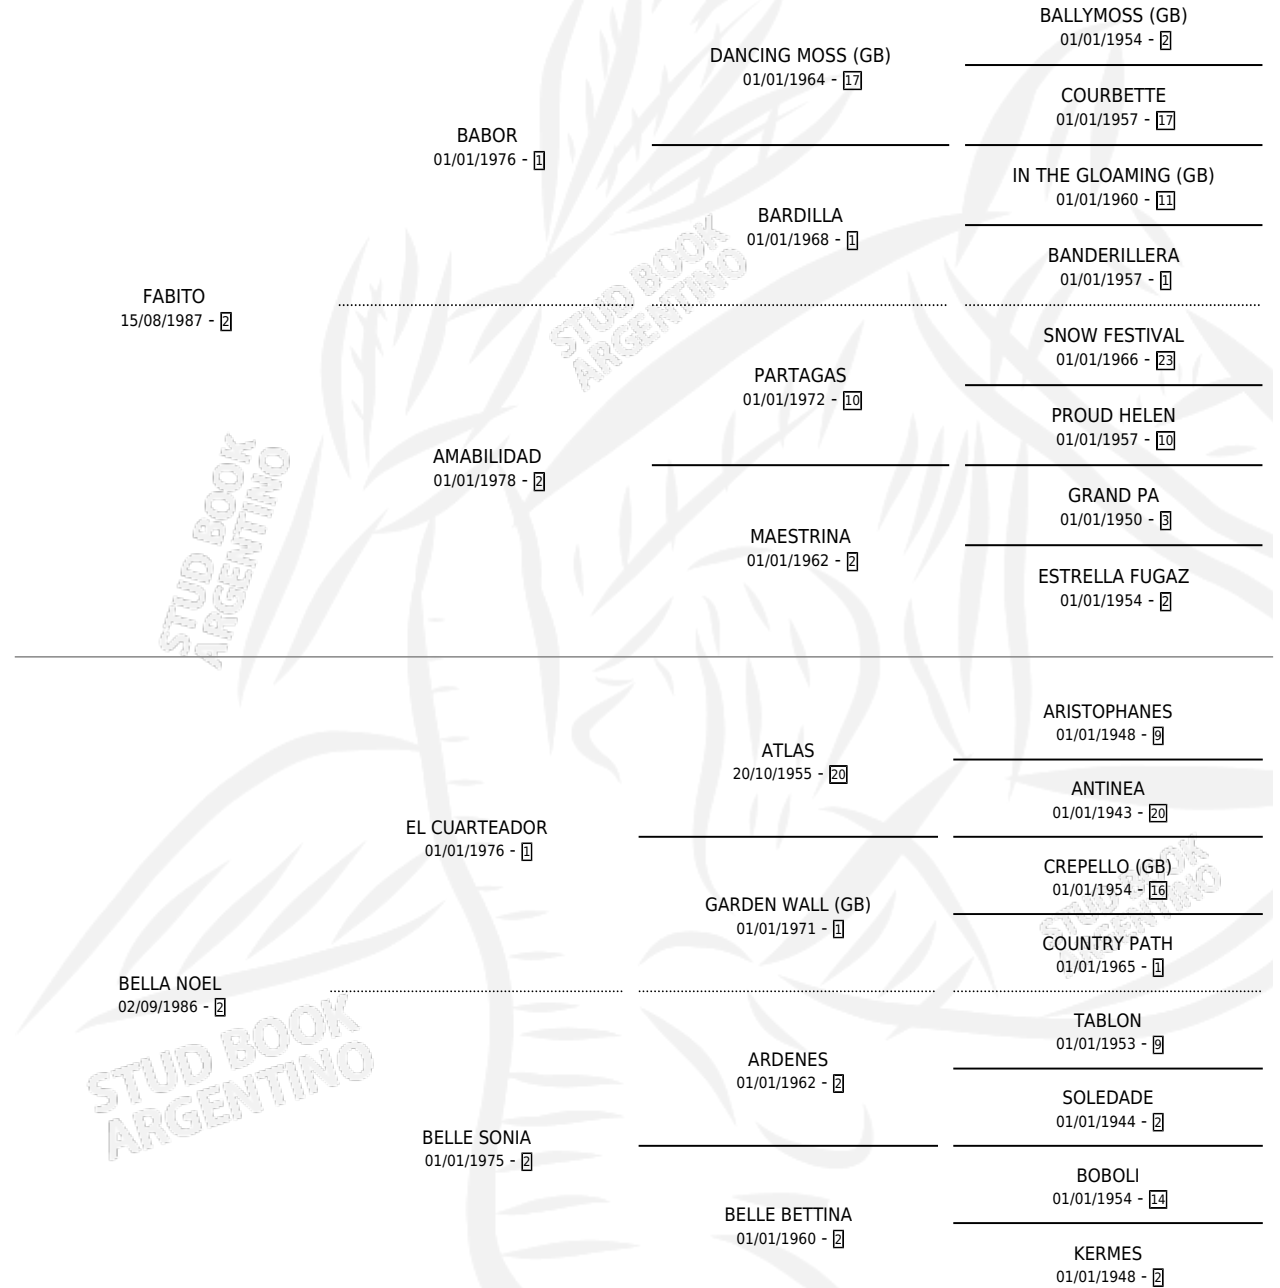

BELLA AZULADA

por FABITO y BELLA NOEL por EL CUARTEADOR

Argentina · Hembra · Alazan · SP · 05/09/1993
Familia 2 · Volumen 35

ESTADO

TIPIFICACIÓN SANGUÍNEA	✓
TIPIFICACIÓN POR ADN	X
PASAPORTE	X
IDENTIFICACIÓN POR MICROCHIP	X
REPRODUCTOR	✓

Lugar de nacimiento: La Estela

Criador: Sin dato

PEDIGREE

S

mientos **0** / Efectividad **0.00%**

PADRILLO	PRODUCTO	CRIADOR	1ER SERVICIO	ÚLTIMO SERVICIO
POMEROY	∅		19/09/1997	19/09/1997
BELLA AZULADA	∅		24/12/1996	24/12/1996