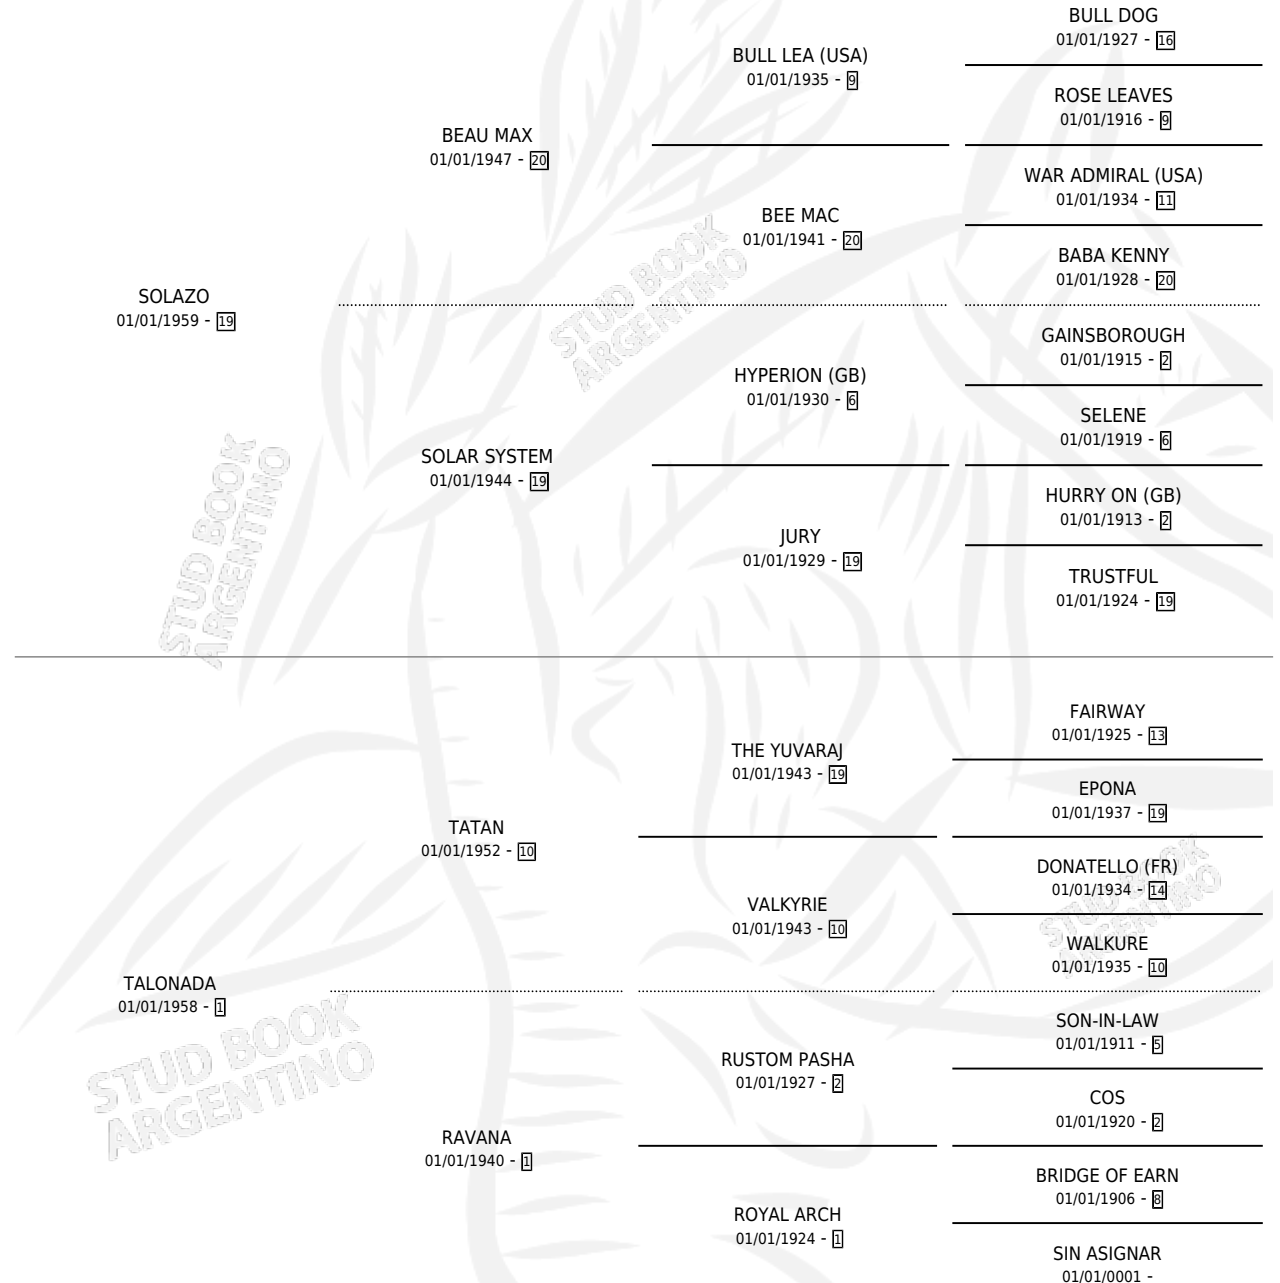

ROYAL SUN

por SOLAZO y TALONADA por TATAN

Argentina · Hembra · Zaino · SP · 01/01/1972
Familia 1-w · Volumen 28

ESTADO

TIPIFICACIÓN SANGUÍNEA	✓
TIPIFICACIÓN POR ADN	X
PASAPORTE	X
IDENTIFICACIÓN POR MICROCHIP	X
REPRODUCTOR	✓

Lugar de nacimiento: Campo particular

Criador: Abolengo

~

HIJOS

	MACHOS	HEMBRAS
15 NACIERON	7	8
6 CORRIERON	4	2
4 GANARON	2	2
0 GANADORES CL	0 GANADORES GR	0 GANADORES G1

PEDIGREE

S

cimientos 9 / Efectividad 81.82%

PADRILLO	PRODUCTO	CRIADOR	1ER SERVICIO	ÚLTIMO SERVICIO
CAPO MAXIMO ROYAL SUN	ROYAL GIRL (H A, 04/09/1995) •MURIÓ EL 14/10/1995•	ABOLENGO	03/09/1994	26/09/1994
FARNESIO	ROYAL GAME (M ZD, 27/07/1994)	ABOLENGO	12/08/1993	12/08/1993
FARNESIO	REALEJA (H A, 06/11/1992)	ABOLENGO	12/09/1991	30/11/1991
FARNESIO	ROYAL FARM (H Z, 02/09/1991)	ABOLENGO	12/09/1990	06/10/1990
FARNESIO	RINGLER (M Z, 25/07/1990) •MURIÓ EL 15/09/1995•	ABOLENGO	11/08/1989	17/08/1989
BOLD FORLI (USA)	RAYO REAL (M Z, 28/07/1989)	ABOLENGO	13/08/1988	17/08/1988
SIR OPTIMIST (USA)	Ø		12/11/1987	13/11/1987
URBAIN	ROYAL UNION (M Z, 12/07/1987)	SIN DATO	14/08/1986	14/08/1986
PROPICIO	Ø		24/10/1985	28/11/1985
RINGARO (USA)	REY CARO (M Z, 15/10/1985)	SIN DATO		
BABOR	ROYALYST (H Z, 26/10/1984) •MURIÓ EL 05/04/2009•	SIN DATO		