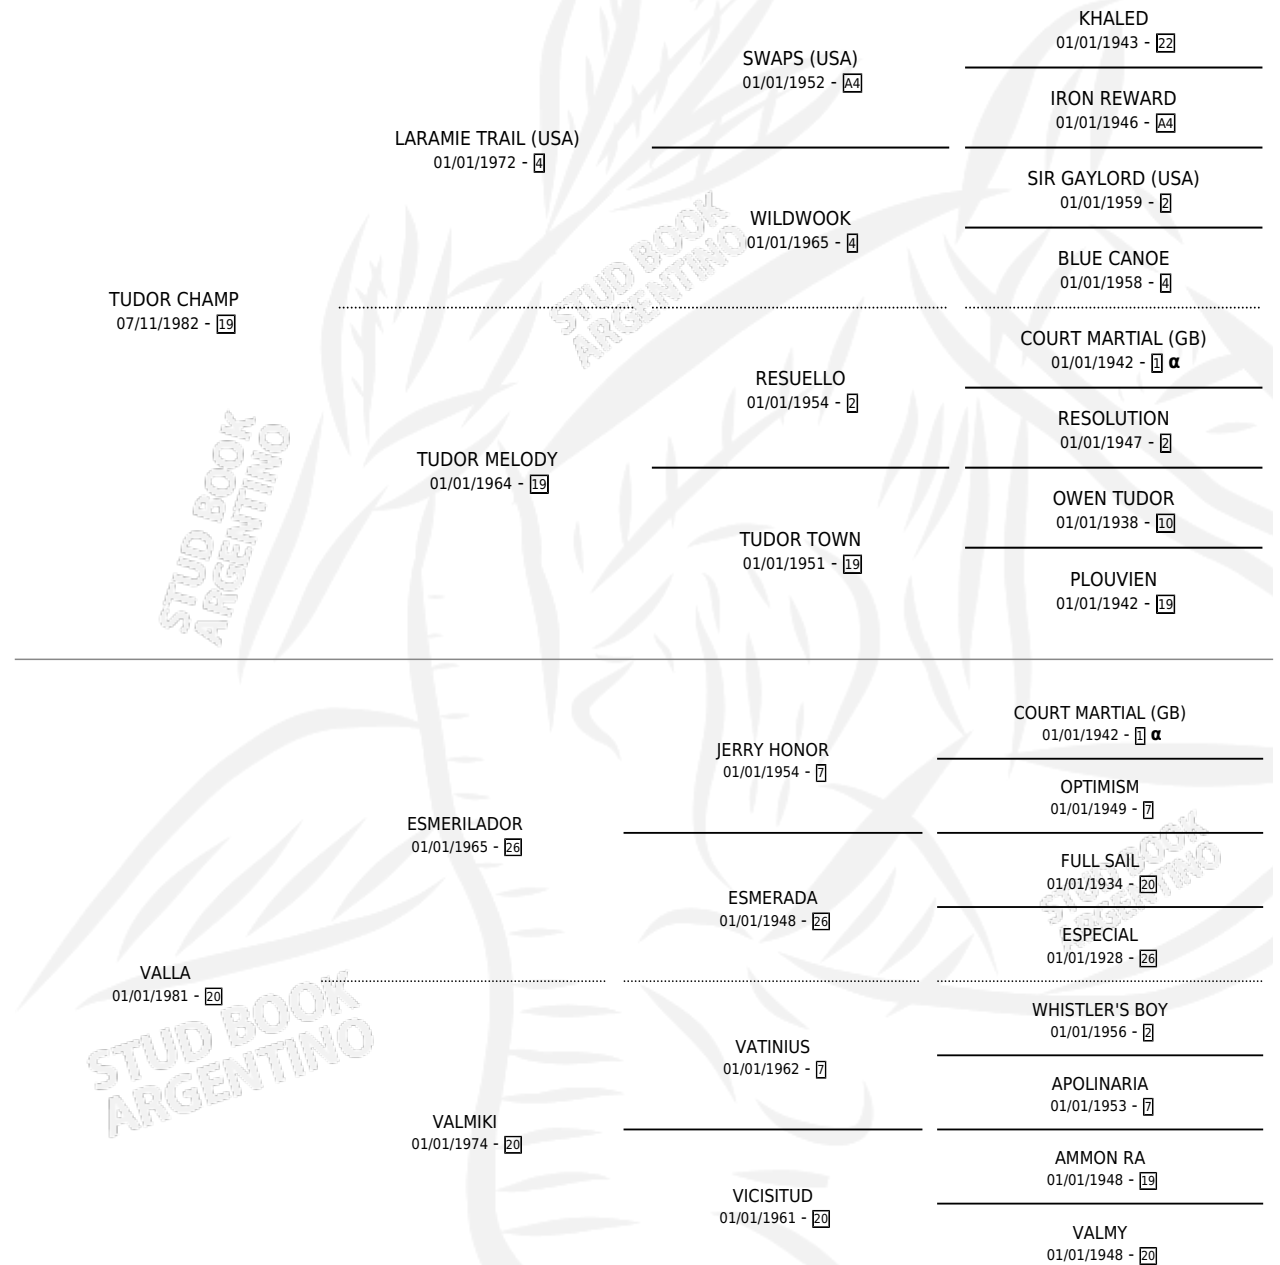

CHALLA

por TUDOR CHAMP y VALLA por ESMERILADOR

Argentina · Hembra · Zaino · SP · 15/10/1993
Familia 20 · Volumen 35

ESTADO

TIPIFICACIÓN SANGUÍNEA	X
TIPIFICACIÓN POR ADN	X
PASAPORTE	X
IDENTIFICACIÓN POR MICROCHIP	X
REPRODUCTOR	X

Lugar de nacimiento: Heptagono

Criador: Heptagono

PEDIGREE

INBREEDING : α

CHALLA

Datos oficiales del Stud Book Argentino

Documento generado el 07/05/2026

studbook.org.ar