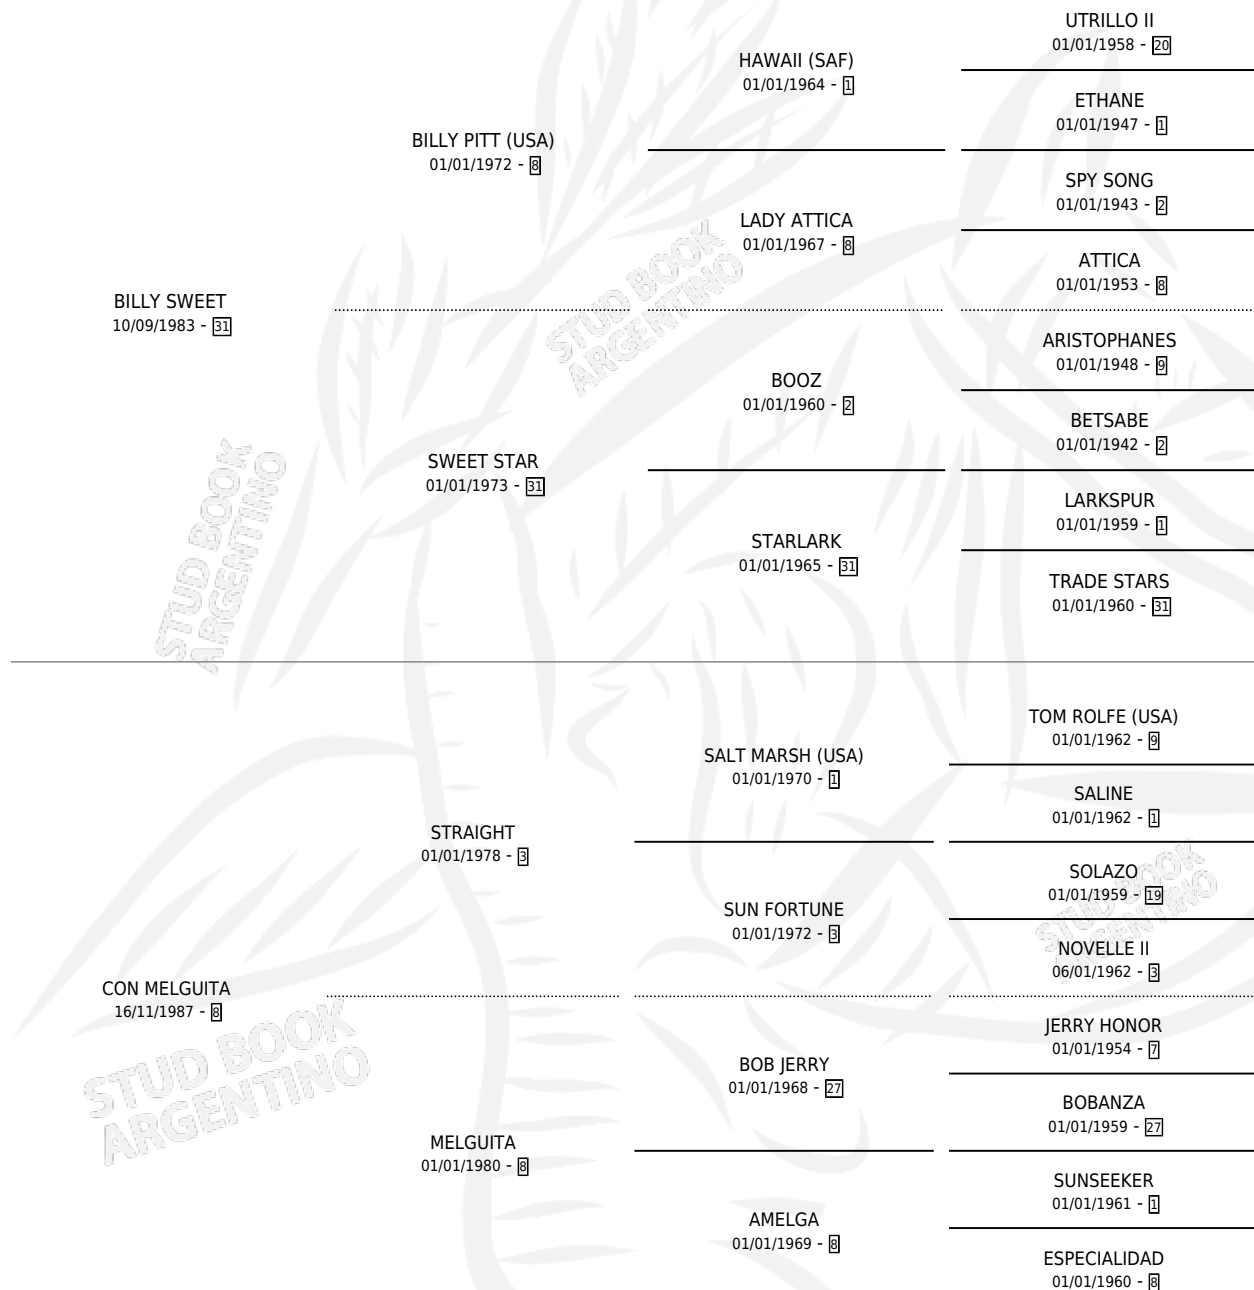

DON RAULITO

por **BILLY SWEET** y **CON MELGUITA** por **STRAIGHT**

Argentina · Macho · Alazan · SP · 20/11/1993
Familia 8-k · Volumen 35

ESTADO

TIPIFICACIÓN SANGUÍNEA	X
TIPIFICACIÓN POR ADN	X
PASAPORTE	X
IDENTIFICACIÓN POR MICROCHIP	X
REPRODUCTOR	X

Lugar de nacimiento: Los Ombues

Criador: Sin dato

PEDIGREE

DON RAULITO

Datos oficiales del Stud Book Argentino

Documento generado el 12/05/2026

studbook.org.ar