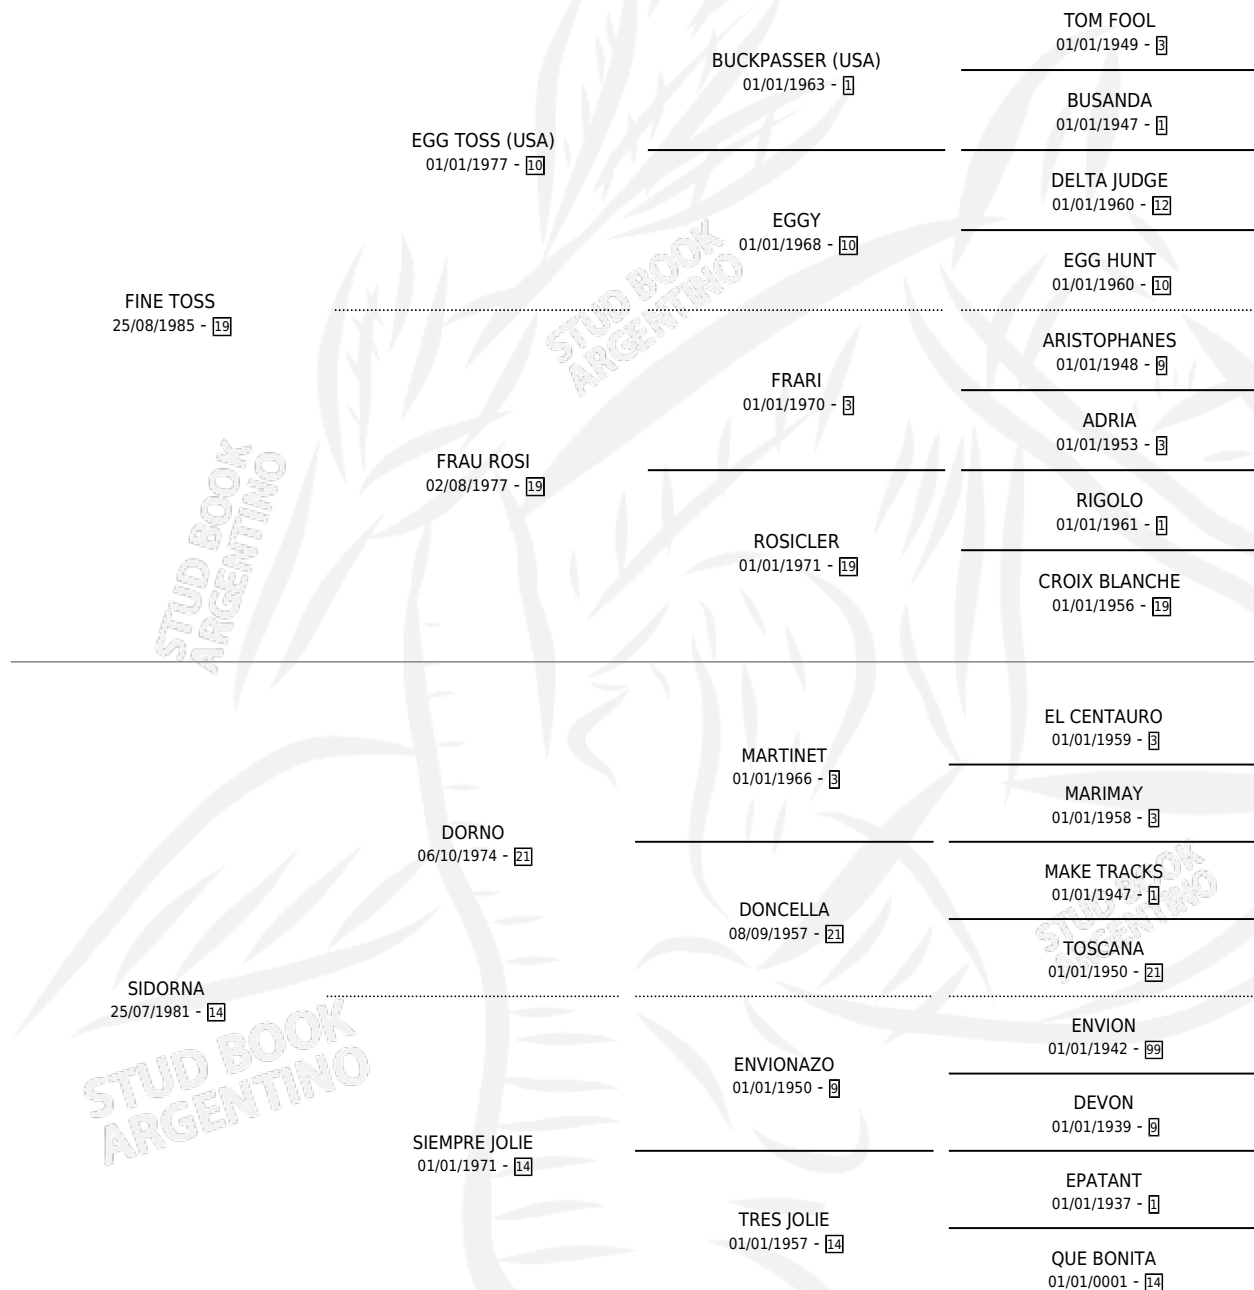

Lugar de nacimiento: El Malacate

Criador: Sin dato

~

HIJOS

	MACHOS	HEMBRAS
7 NACIERON	3	4
3 CORRIERON	2	1
1 GANARON	1	0
0 GANADORES CL	0 GANADORES GR	0 GANADORES G1

PEDIGREE

CAMPAÑA

Solo carreras oficiales de Argentina