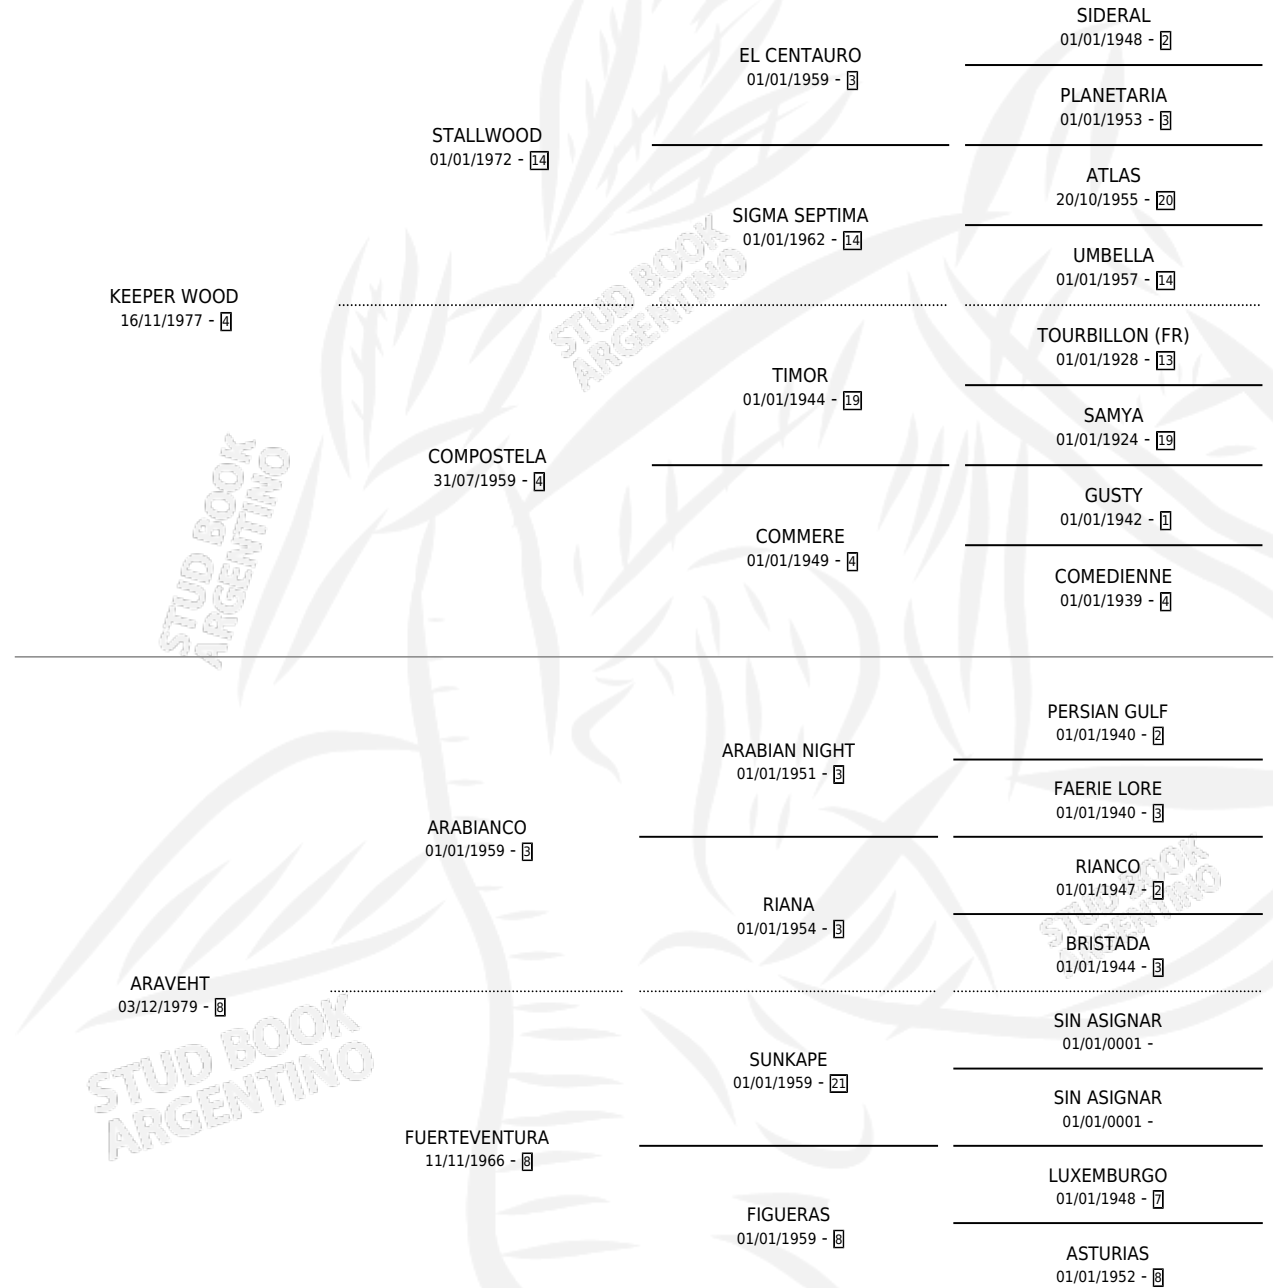

KEEP ARAB

por **KEEPER WOOD** y **ARAVEHT** por **ARABIANCO**

Argentina · Macho · Alazan · SP · 25/11/1993
Familia 8-j · Volumen 35

ESTADO

TIPIFICACIÓN SANGUÍNEA	X
TIPIFICACIÓN POR ADN	X
PASAPORTE	X
IDENTIFICACIÓN POR MICROCHIP	X
REPRODUCTOR	X

Lugar de nacimiento: Marisabel

Criador: El Terito

PEDIGREE

CAMPAÑA

Solo carreras oficiales de Argentina

POR EDAD

EDAD	CC	1°	2°	3°	4°	5°	NP	CLC	CLG	CLCG1	CLGG1	IMPORTE	GANANCIA / CC
3 AÑOS	5	0	0	1	0	1	3	1	0	0	0	\$180	\$36
4 AÑOS	2	0	0	0	0	0	2	0	0	0	0	\$0	\$0
TOTALES	7	0	0	1	0	1	5	1	0	0	0	\$180	\$26
%		0.0%	0.0%	14.3%	0.0%	14.3%	71.4%	14.3%	0.0%	0.0%	0.0%		