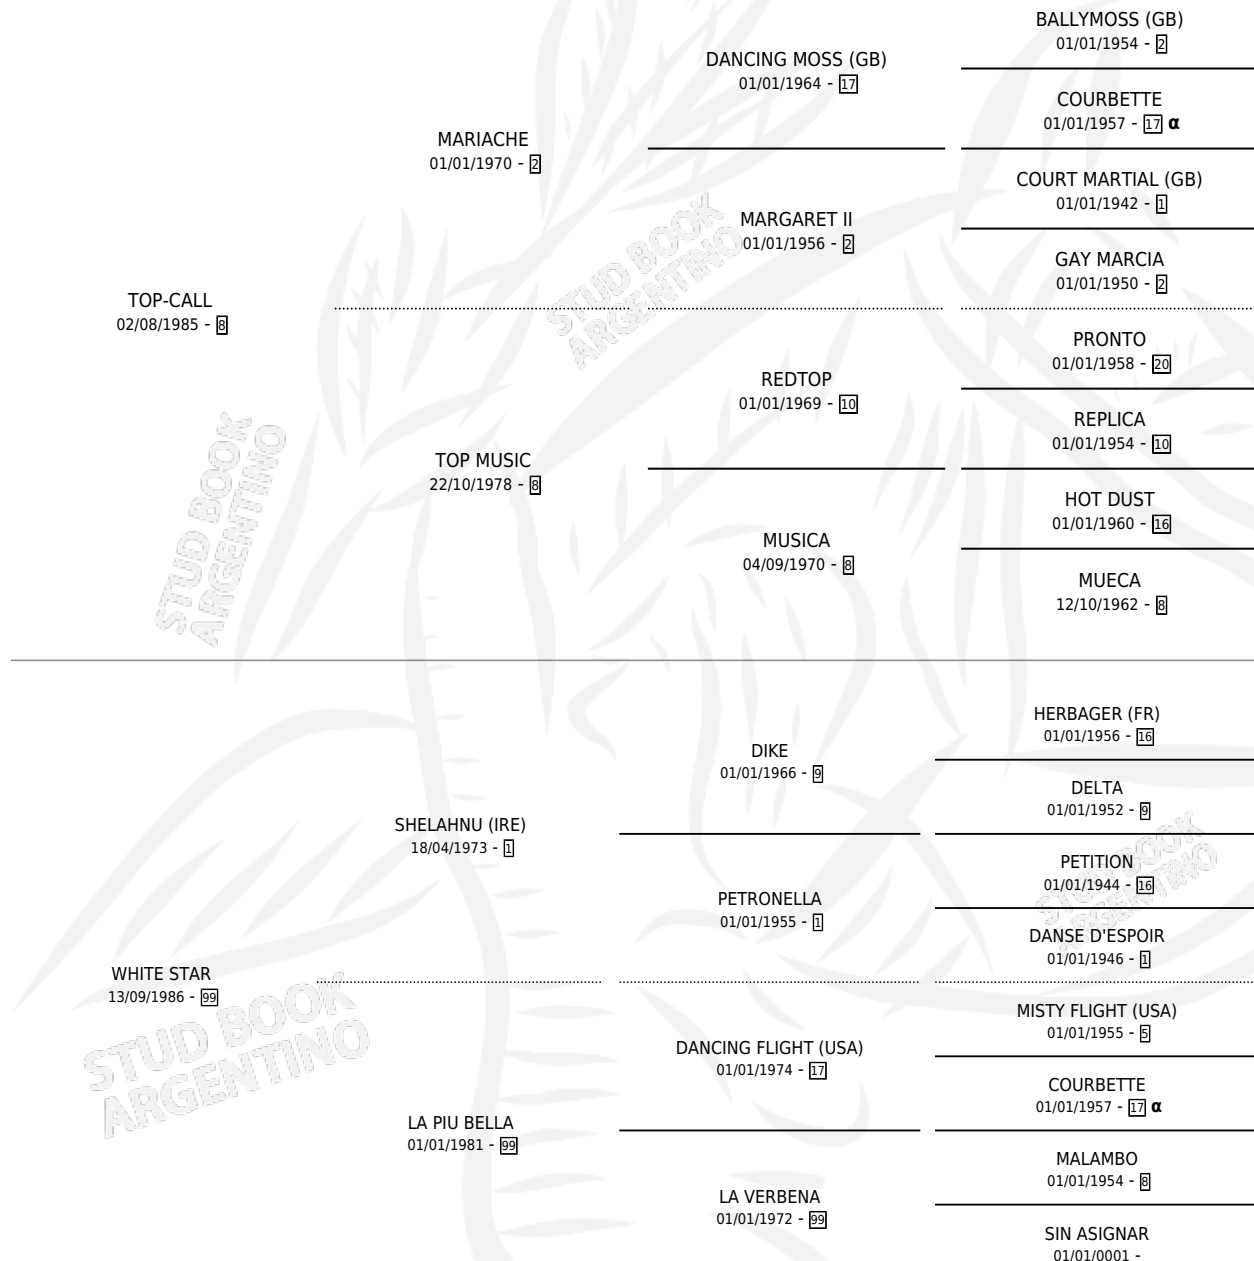

# TAL MARCOS

por TOP-CALL y WHITE STAR por SHELAHNU (IRE)

Argentina · Macho · Alazan · SP · 22/11/1993  
Familia 99 · Volumen 35

## ESTADO

TIPIFICACIÓN SANGUÍNEA	X
TIPIFICACIÓN POR ADN	X
PASAPORTE	X
IDENTIFICACIÓN POR MICROCHIP	X
REPRODUCTOR	X

**Lugar de nacimiento:** Egle Maria

**Criador:** Sin dato

## PEDIGREE

INBREEDING :  $\alpha$