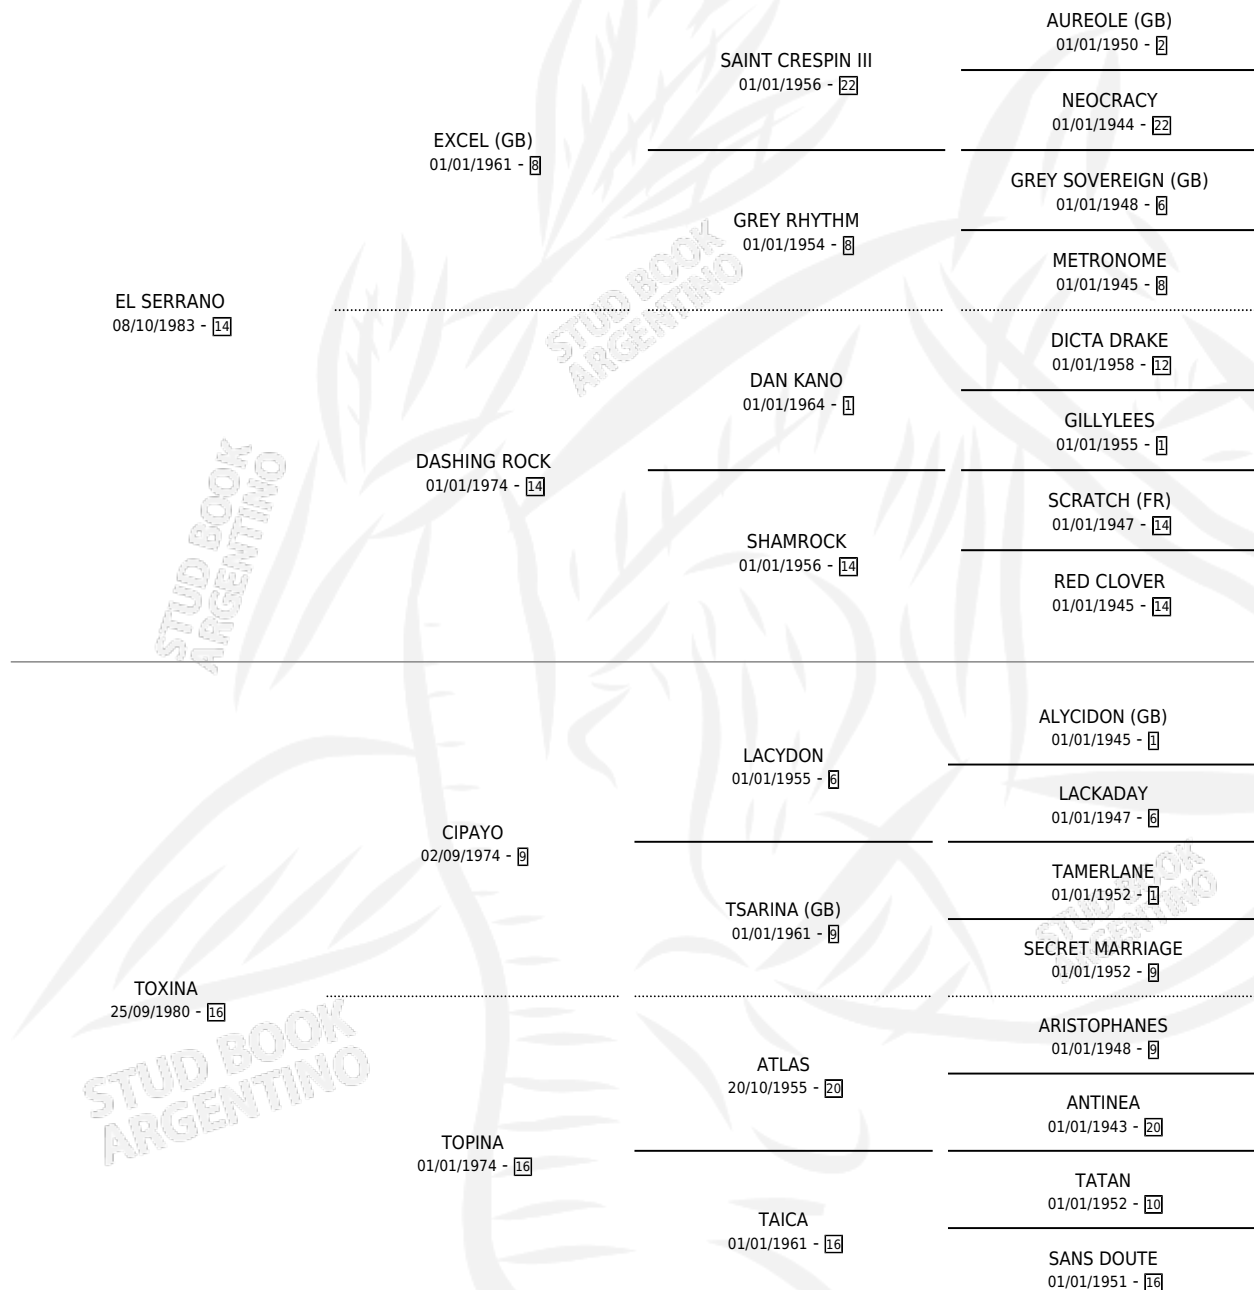

TERSA

por **EL SERRANO** y **TOXINA** por **CIPAYO**

Argentina · Hembra · Zaino · SP · 08/11/1993
Familia 16-e · Volumen 35

ESTADO

TIPIFICACIÓN SANGUÍNEA	X
TIPIFICACIÓN POR ADN	X
PASAPORTE	X
IDENTIFICACIÓN POR MICROCHIP	X
REPRODUCTOR	X

Lugar de nacimiento: Don Jacinto

Criador: Sin dato

PEDIGREE

TERSA

Datos oficiales del Stud Book Argentino

Documento generado el 26/04/2026

studbook.org.ar