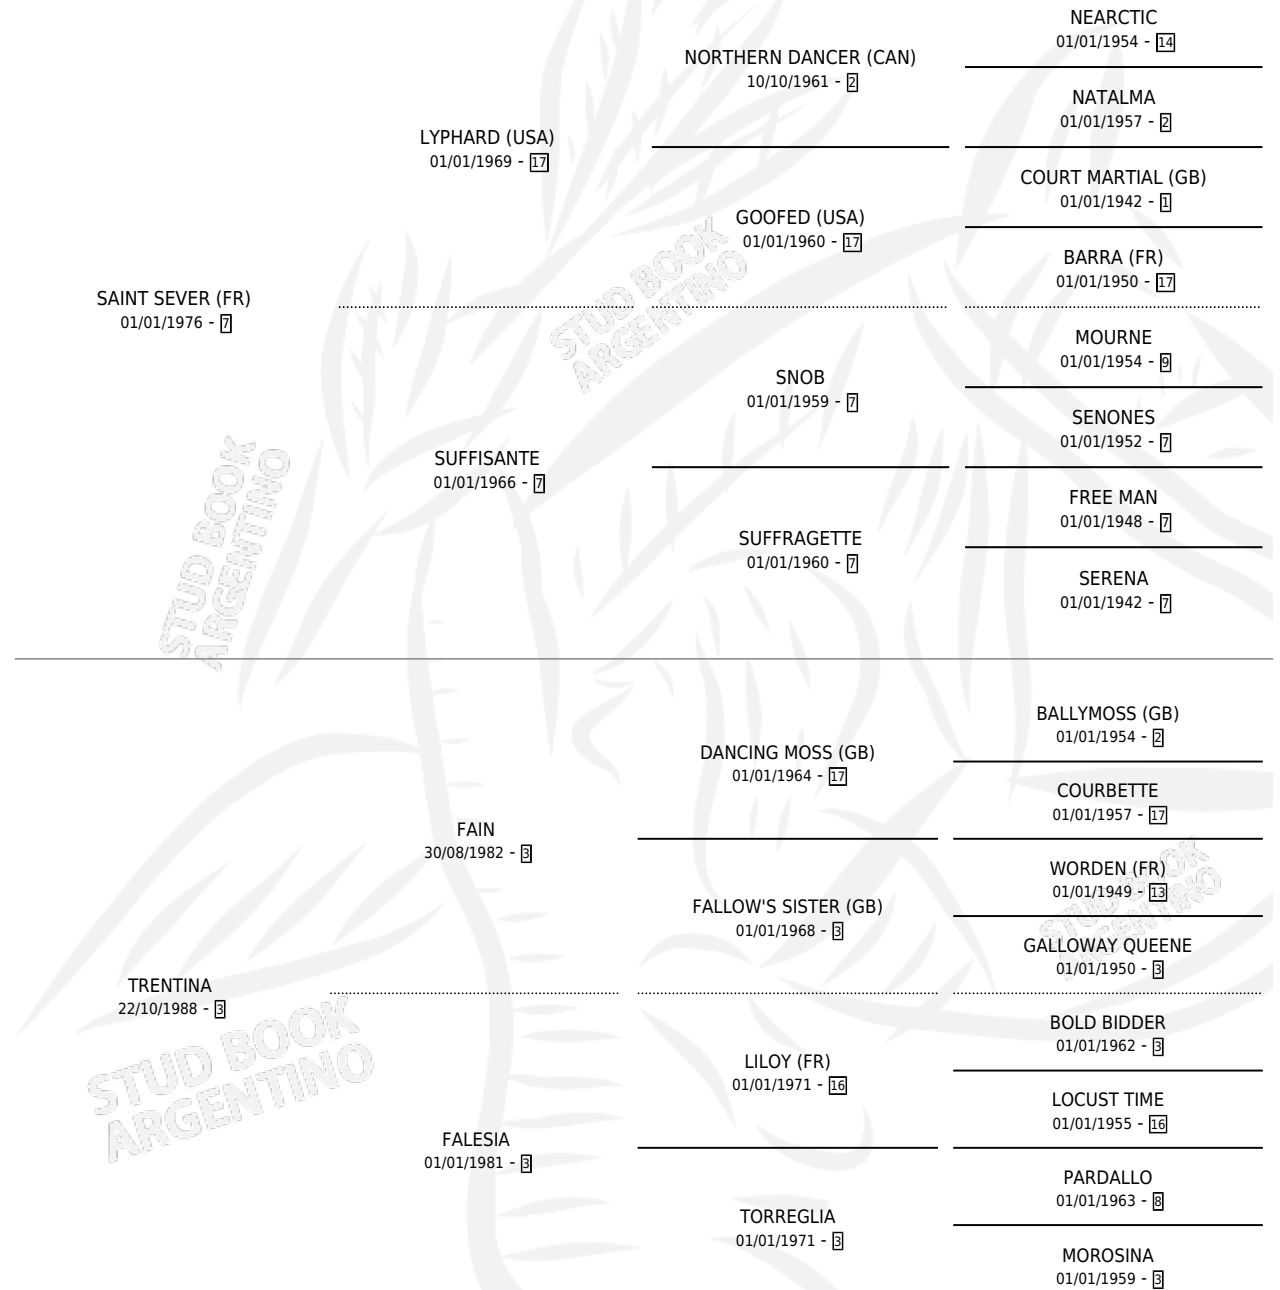

UCELLO

por SAINT SEVER (FR) y TRENTINA por FAIN

Argentina · Macho · Alazan · SP · 13/11/1993
Familia 3-b · Volumen 35

ESTADO

TIPIFICACIÓN SANGUÍNEA	X
TIPIFICACIÓN POR ADN	X
PASAPORTE	X
IDENTIFICACIÓN POR MICROCHIP	X
REPRODUCTOR	X

Lugar de nacimiento: Ojo de Agua
Criador: Mac Laughlin Roberto Jose

PEDIGREE

UCELLO

Datos oficiales del Stud Book Argentino

Documento generado el 23/04/2026

studbook.org.ar