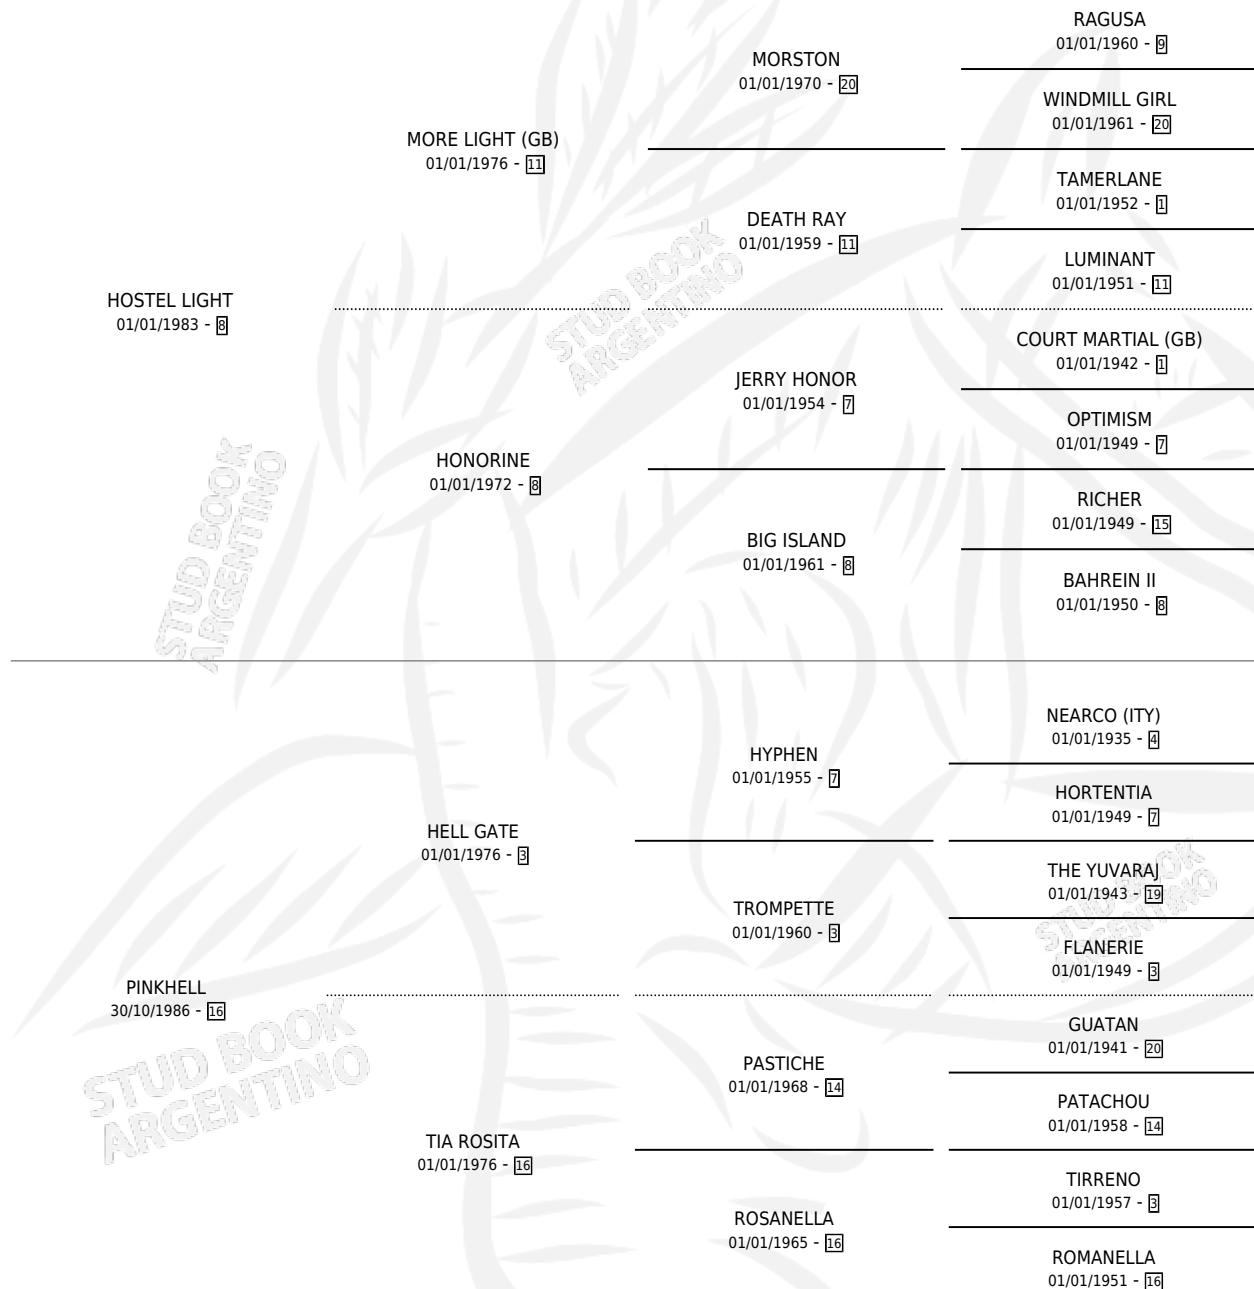

DOLCE STARE

por **HOSTEL LIGHT** y **PINKHELL** por **HELL GATE**

Argentina · Hembra · Alazan · SP · 30/11/1993
Familia 16-h · Volumen 35

ESTADO

TIPIFICACIÓN SANGUÍNEA	X
TIPIFICACIÓN POR ADN	X
PASAPORTE	X
IDENTIFICACIÓN POR MICROCHIP	X
REPRODUCTOR	✓

Lugar de nacimiento: De Chacabuco
Criador: Gargaglione Norberto Antonio

PEDIGREE

CAMPAÑA

Solo carreras oficiales de Argentina

POR EDAD

EDAD	CC	1°	2°	3°	4°	5°	NP	CLC	CLG	CLCG1	CLGG1	IMPORTE	GANANCIA / CC
5 AÑOS	1	0	0	0	0	0	1	0	0	0	0	\$0	\$0
TOTALES	1	0	0	0	0	0	1	0	0	0	0	\$0	\$0
%		0.0%	0.0%	0.0%	0.0%	0.0%	100%	0.0%	0.0%	0.0%	0.0%		