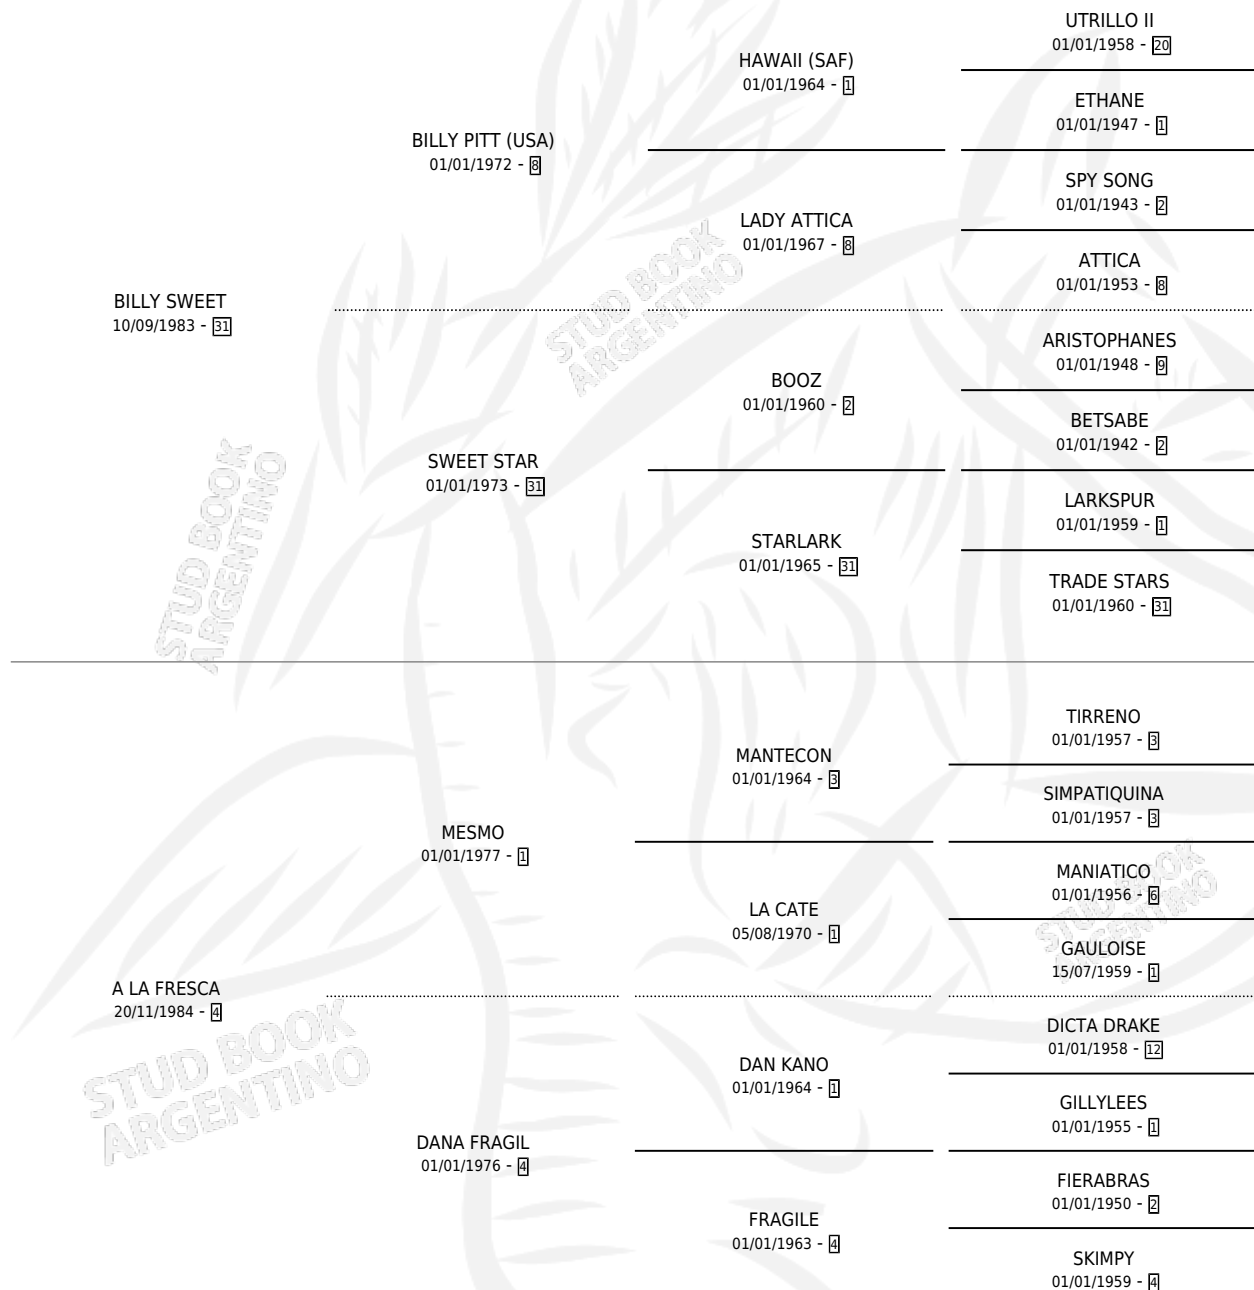

DULCE BENGALA

por **BILLY SWEET** y **A LA FRESCA** por **MESMO**

Argentina · Hembra · Alazan · SP · 25/11/1993
Familia 4-b · Volumen 35

ESTADO

TIPIFICACIÓN SANGUÍNEA	✓
TIPIFICACIÓN POR ADN	✓
PASAPORTE	X
IDENTIFICACIÓN POR MICROCHIP	X
REPRODUCTOR	✓

Lugar de nacimiento: Los Ombues

Criador: Sin dato

~

HIJOS

	MACHOS	HEMBRAS
5 NACIERON	1	4
2 CORRIERON	1	1
1 GANARON	0	1
0 GANADORES CL	0 GANADORES GR	0 GANADORES G1

PEDIGREE

S

mientos 5 / Efectividad 83.33%

PADRILLO	PRODUCTO	CRIADOR	1ER SERVICIO	ÚLTIMO SERVICIO
LUMINARIO	∅		21/09/2010	26/11/2010
DULCE BENGALA				
PAINTER	BENGALA PAINTER (H AT, 25/10/2009)	DIAZ TOMAS EDUARDO	28/10/2008	28/10/2008
ANIZ (USA)	ANIZ BENGAL (M A, 04/12/2006)	DIAZ TOMAS EDUARDO	29/12/2005	29/12/2005
ALPHA PLUS (USA)	BENGALA PLUS (H Z, 19/09/2003)	DIAZ TOMAS EDUARDO	01/10/2002	01/10/2002
CATSKILL (USA)	GATA DULCE (H A, 15/10/2000) •MURIÓ EL 26/04/2001•	DIAZ TOMAS EDUARDO	16/10/1999	17/11/1999
ENGRILLADO	DULCE GRILLA (H A, 17/11/1998) •MURIÓ EL 20/05/2012•	DIAZ TOMAS EDUARDO	13/10/1997	20/12/1997