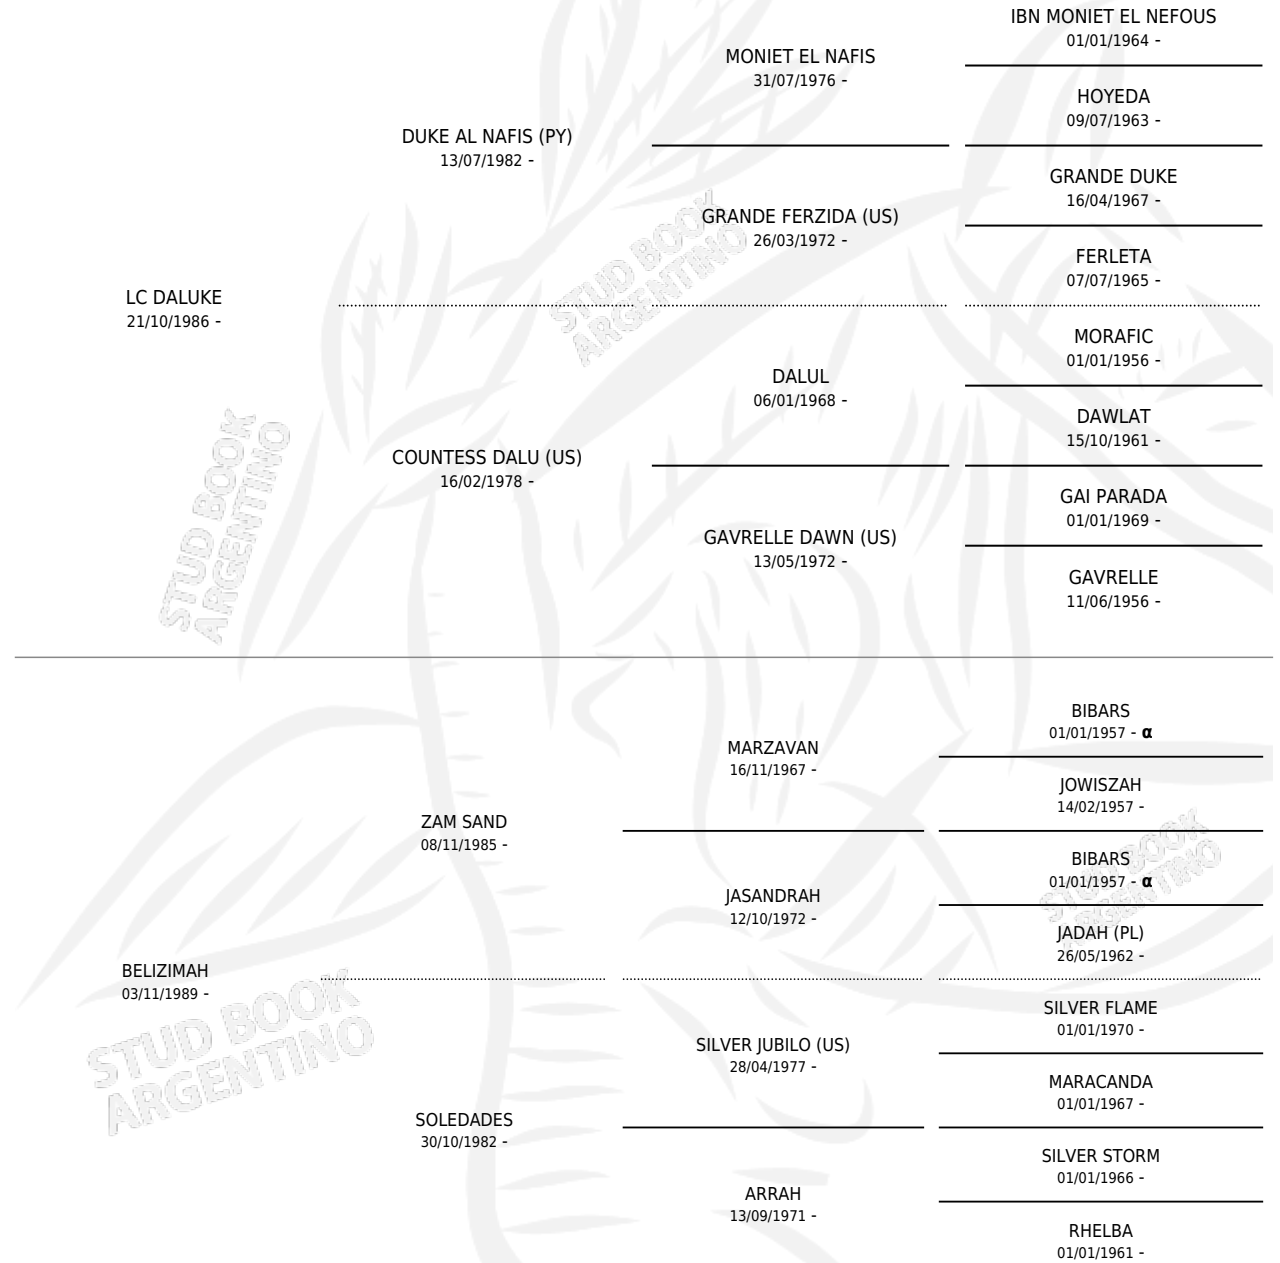

LAIXA

por LC DALUKE y BELIZIMAH por ZAM SAND

Argentina · Hembra · Tordillo · AP · 12/11/1993
Familia · Volumen 35

ESTADO

TIPIFICACIÓN SANGUÍNEA	X
TIPIFICACIÓN POR ADN	X
PASAPORTE	X
IDENTIFICACIÓN POR MICROCHIP	X
REPRODUCTOR	X

Lugar de nacimiento: Rubaiyat
Criador: Sin dato

PEDIGREE

INBREEDING : α

LAIXA

Datos oficiales del Stud Book Argentino

Documento generado el 06/05/2026

studbook.org.ar