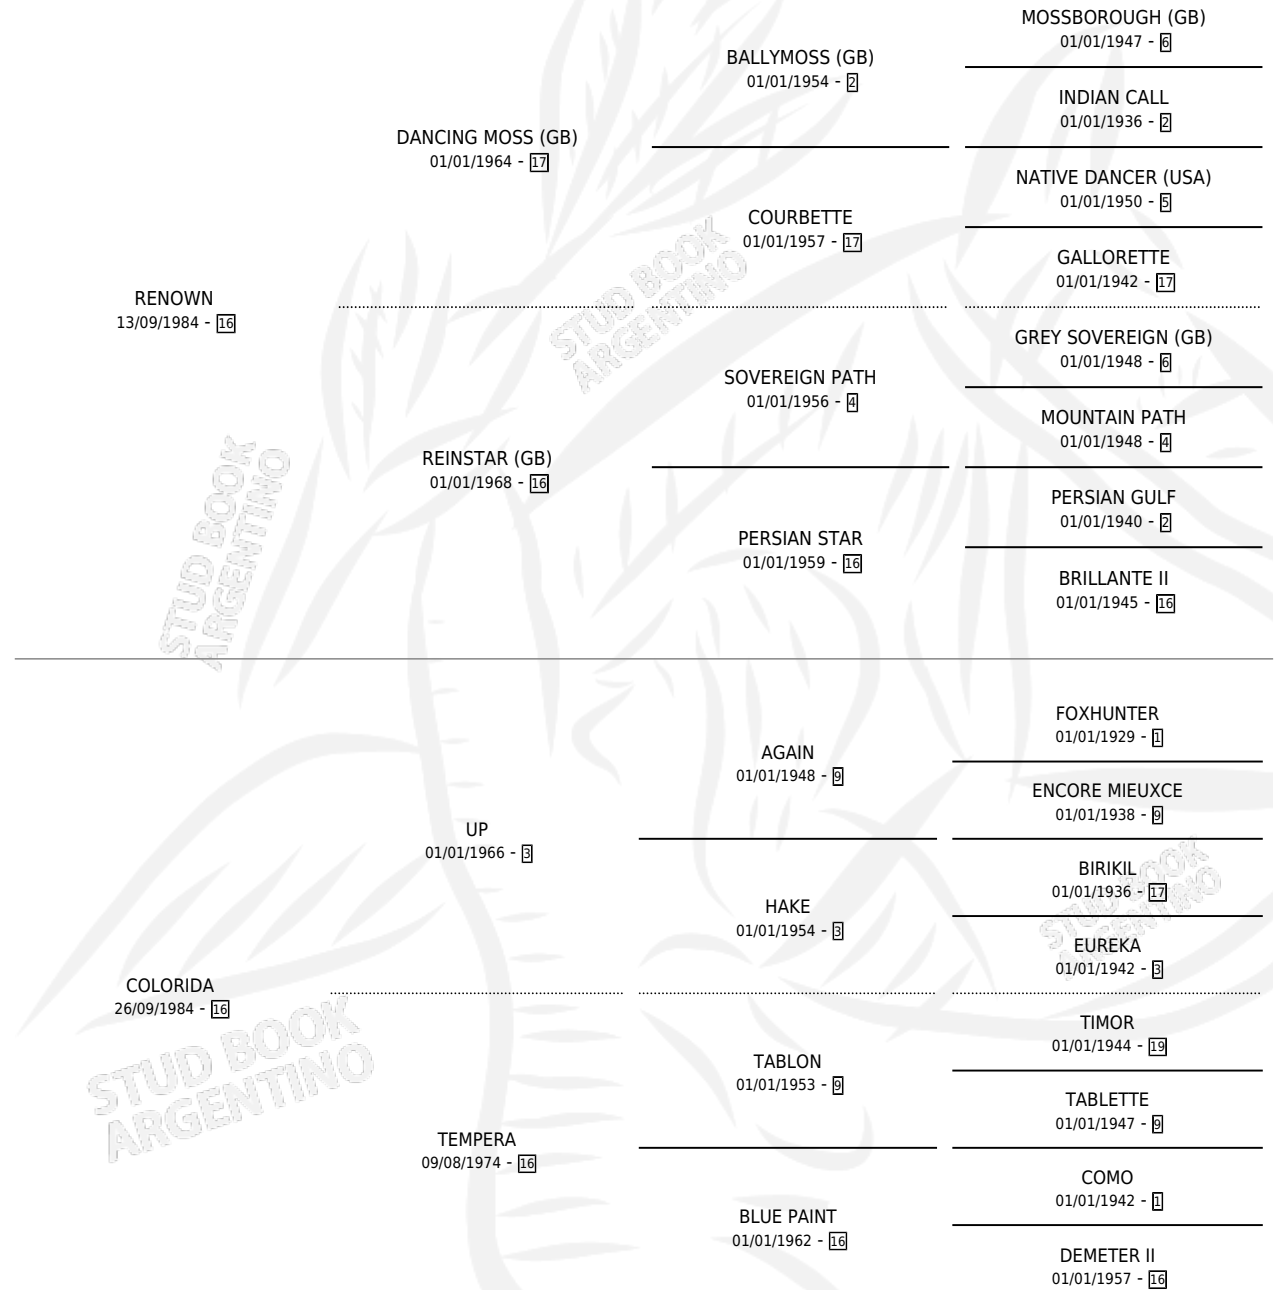

COLORIDARRE

por **RENOWN** y **COLORIDA** por **UP**

Argentina · Hembra · Tordillo · SP · 05/10/1993
Familia 16 · Volumen 35

ESTADO

TIPIFICACIÓN SANGUÍNEA	X
TIPIFICACIÓN POR ADN	X
PASAPORTE	X
IDENTIFICACIÓN POR MICROCHIP	X
REPRODUCTOR	X

Lugar de nacimiento: Campo particular

Criador: Del Valle Juan Jose

PEDIGREE

COLORIDARRE

Datos oficiales del Stud Book Argentino

Documento generado el 10/05/2026

studbook.org.ar