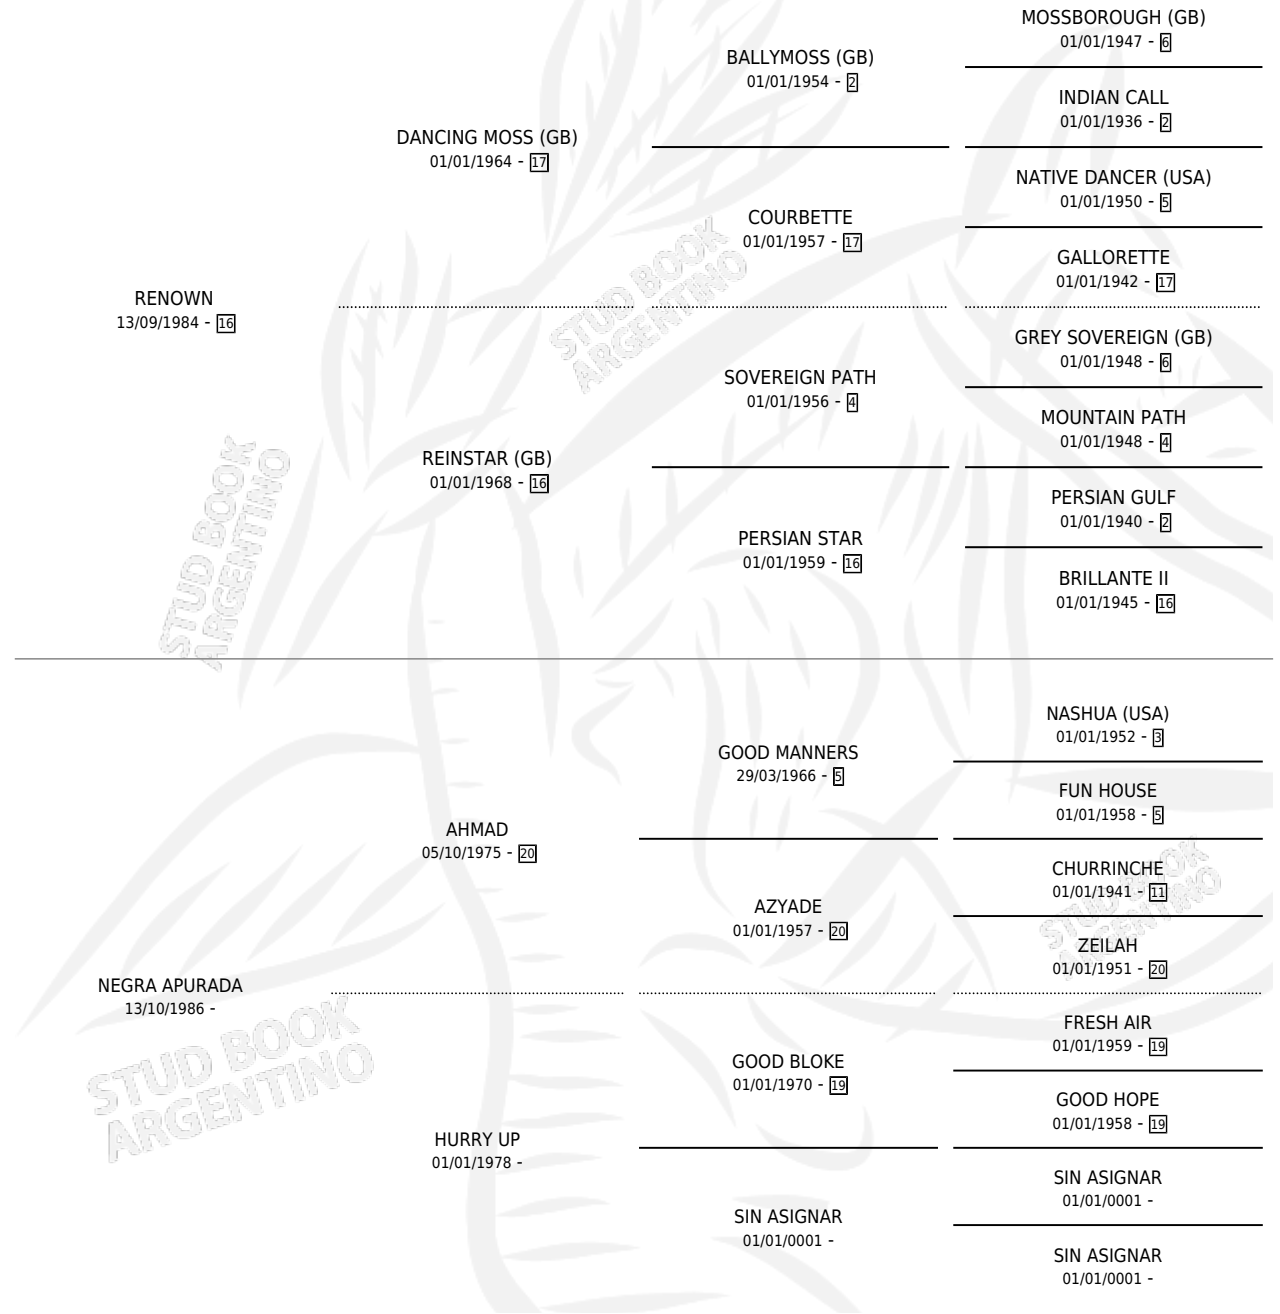

NEGRORRE

por **RENOWN** y **NEGRA APURADA** por **AHMAD**

Argentina · Macho · Tordillo · SP · 15/11/1993
Familia · Volumen 35

ESTADO

TIPIFICACIÓN SANGUÍNEA	X
TIPIFICACIÓN POR ADN	X
PASAPORTE	X
IDENTIFICACIÓN POR MICROCHIP	X
REPRODUCTOR	X

Lugar de nacimiento: El Nacho

Criador: Del Valle Juan Jose

PEDIGREE

NEGRORRE

Datos oficiales del Stud Book Argentino

Documento generado el 03/05/2026

studbook.org.ar