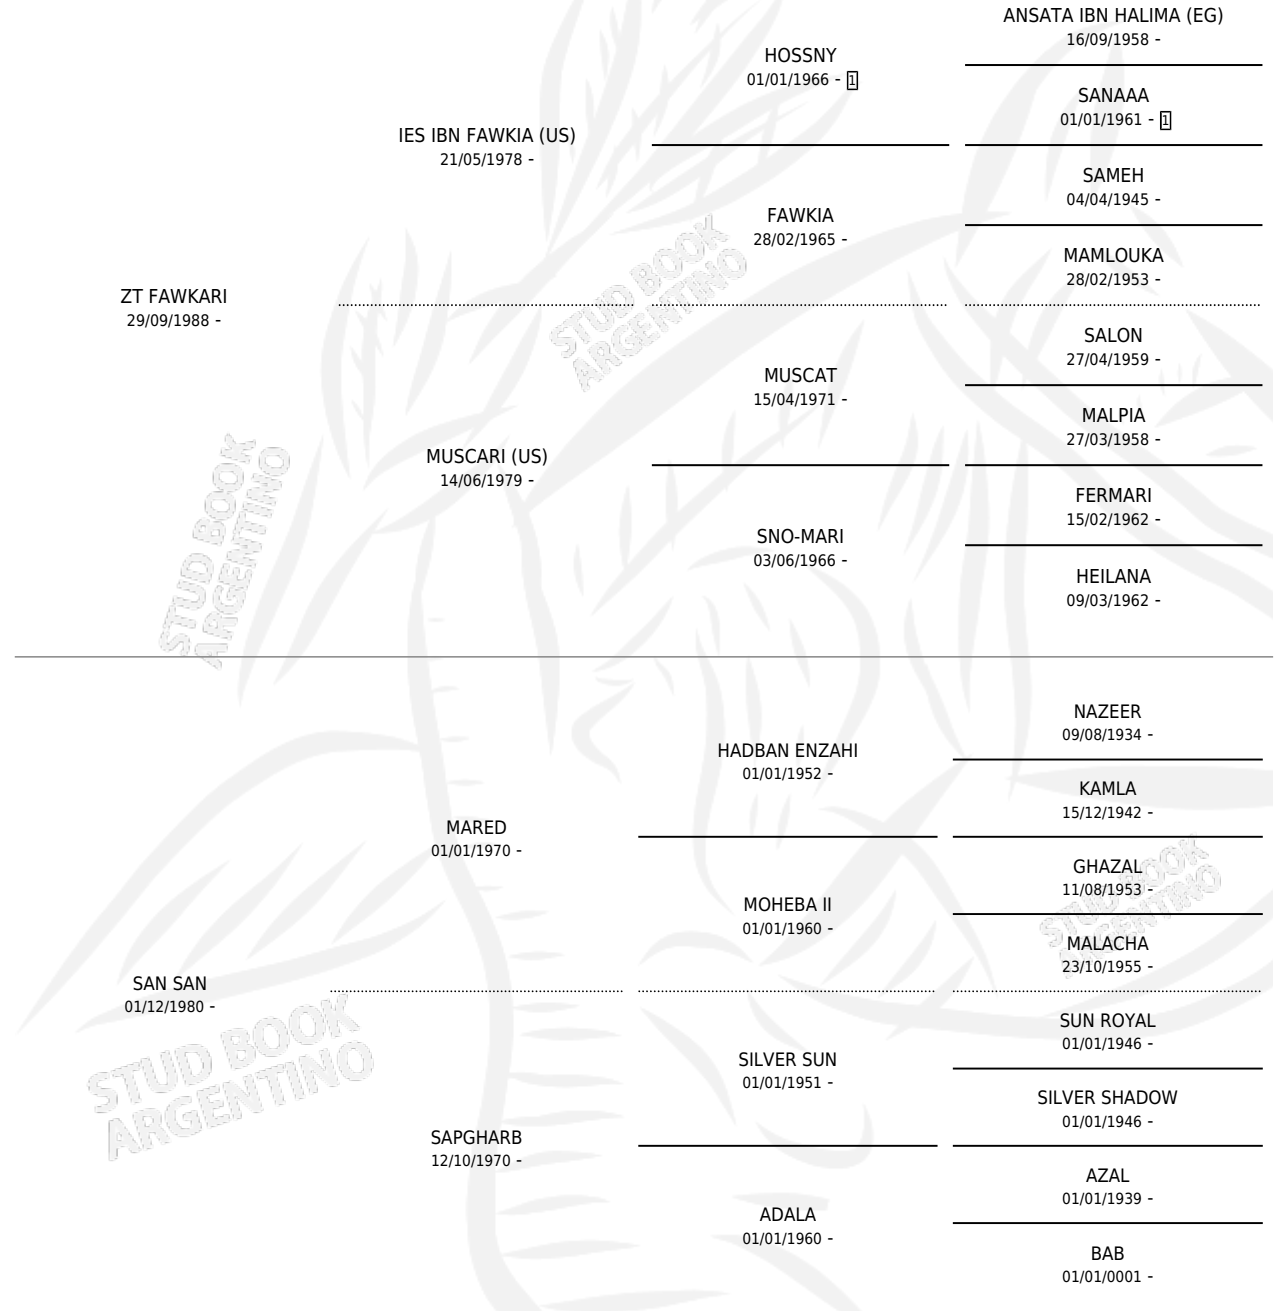

LS SAYANA

por ZT FAWKARI y SAN SAN por MARED

Argentina · Hembra · Tordillo · AP · 01/11/1993
Familia · Volumen 35

ESTADO

TIPIFICACIÓN SANGUÍNEA	✓
TIPIFICACIÓN POR ADN	X
PASAPORTE	X
IDENTIFICACIÓN POR MICROCHIP	X
REPRODUCTOR	✓

Lugar de nacimiento: La Susana

Criador: Sin dato

PEDIGREE

S

mientos 0 / Efectividad 0.00%

PADRILLO	PRODUCTO	CRIADOR	1ER SERVICIO	ÚLTIMO SERVICIO
LS EL DAKOTA	∅		13/12/1998	14/12/1998
LS WAVY	∅		13/11/1996	17/11/1996