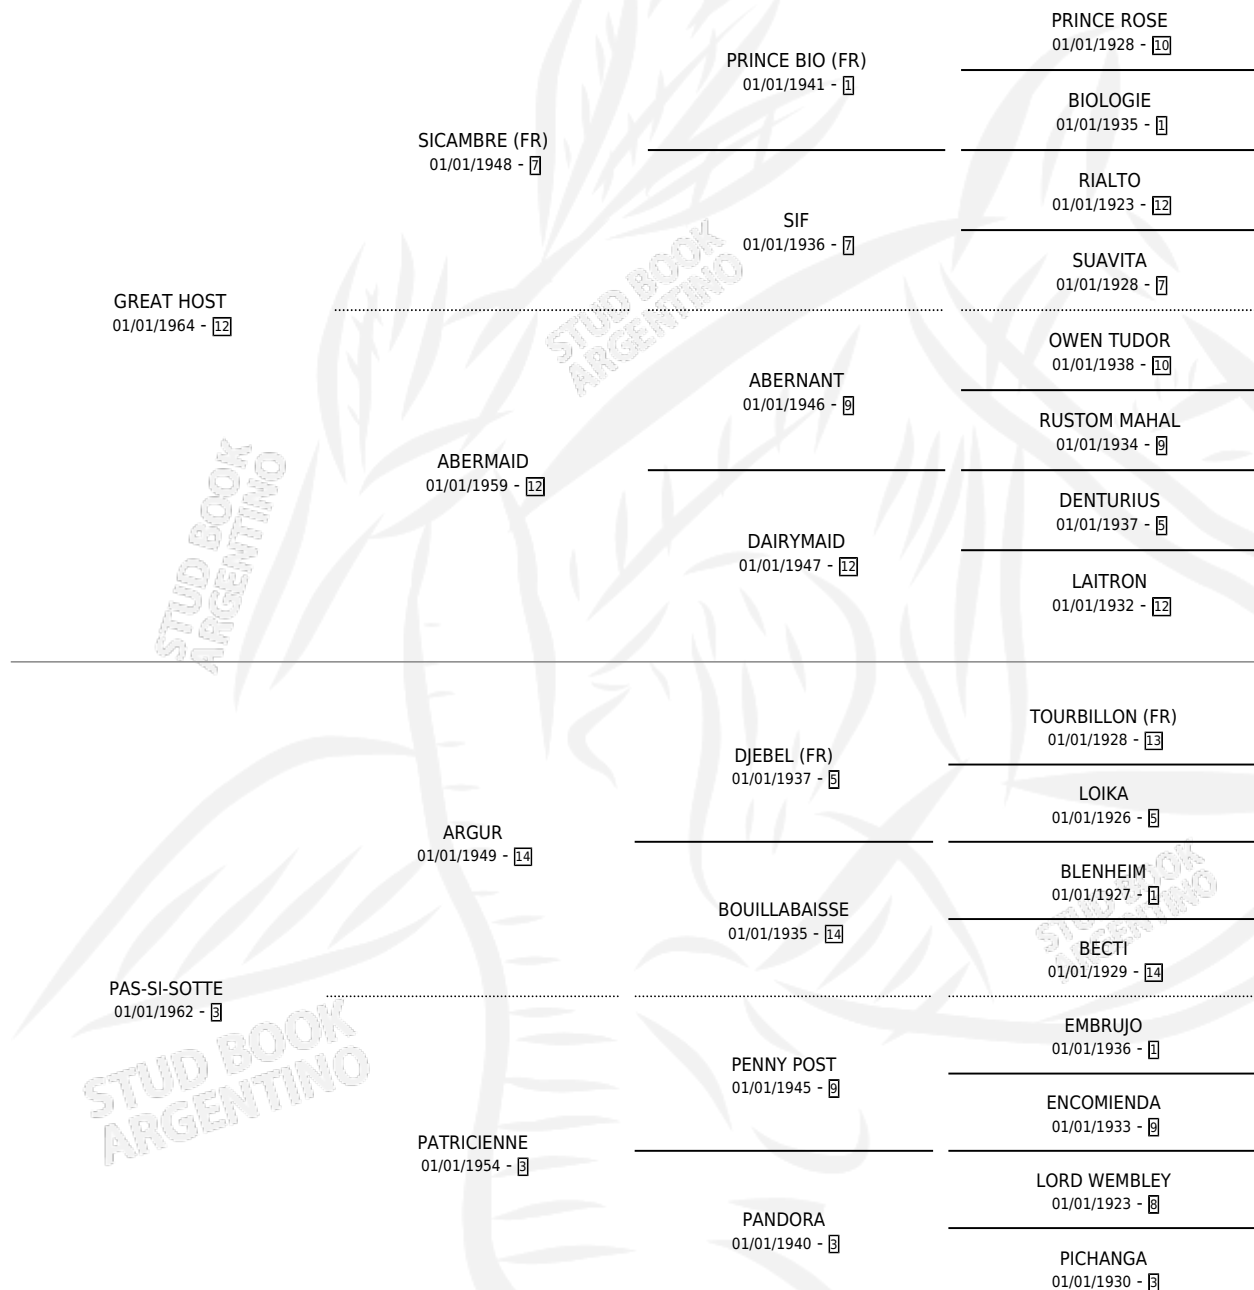

PASSE PASSE

por GREAT HOST y PAS-SI-SOTTE por ARGUR

Argentina · Hembra · Alazan · SP · 01/01/1972
Familia 3-m · Volumen 28

ESTADO

TIPIFICACIÓN SANGUÍNEA	X
TIPIFICACIÓN POR ADN	X
PASAPORTE	X
IDENTIFICACIÓN POR MICROCHIP	X
REPRODUCTOR	✓

Lugar de nacimiento: Campo particular

Criador: Sin dato

~

HIJOS

	MACHOS	HEMBRAS
2 NACIERON	2	0
SIN ACTUACIONES		

PEDIGREE