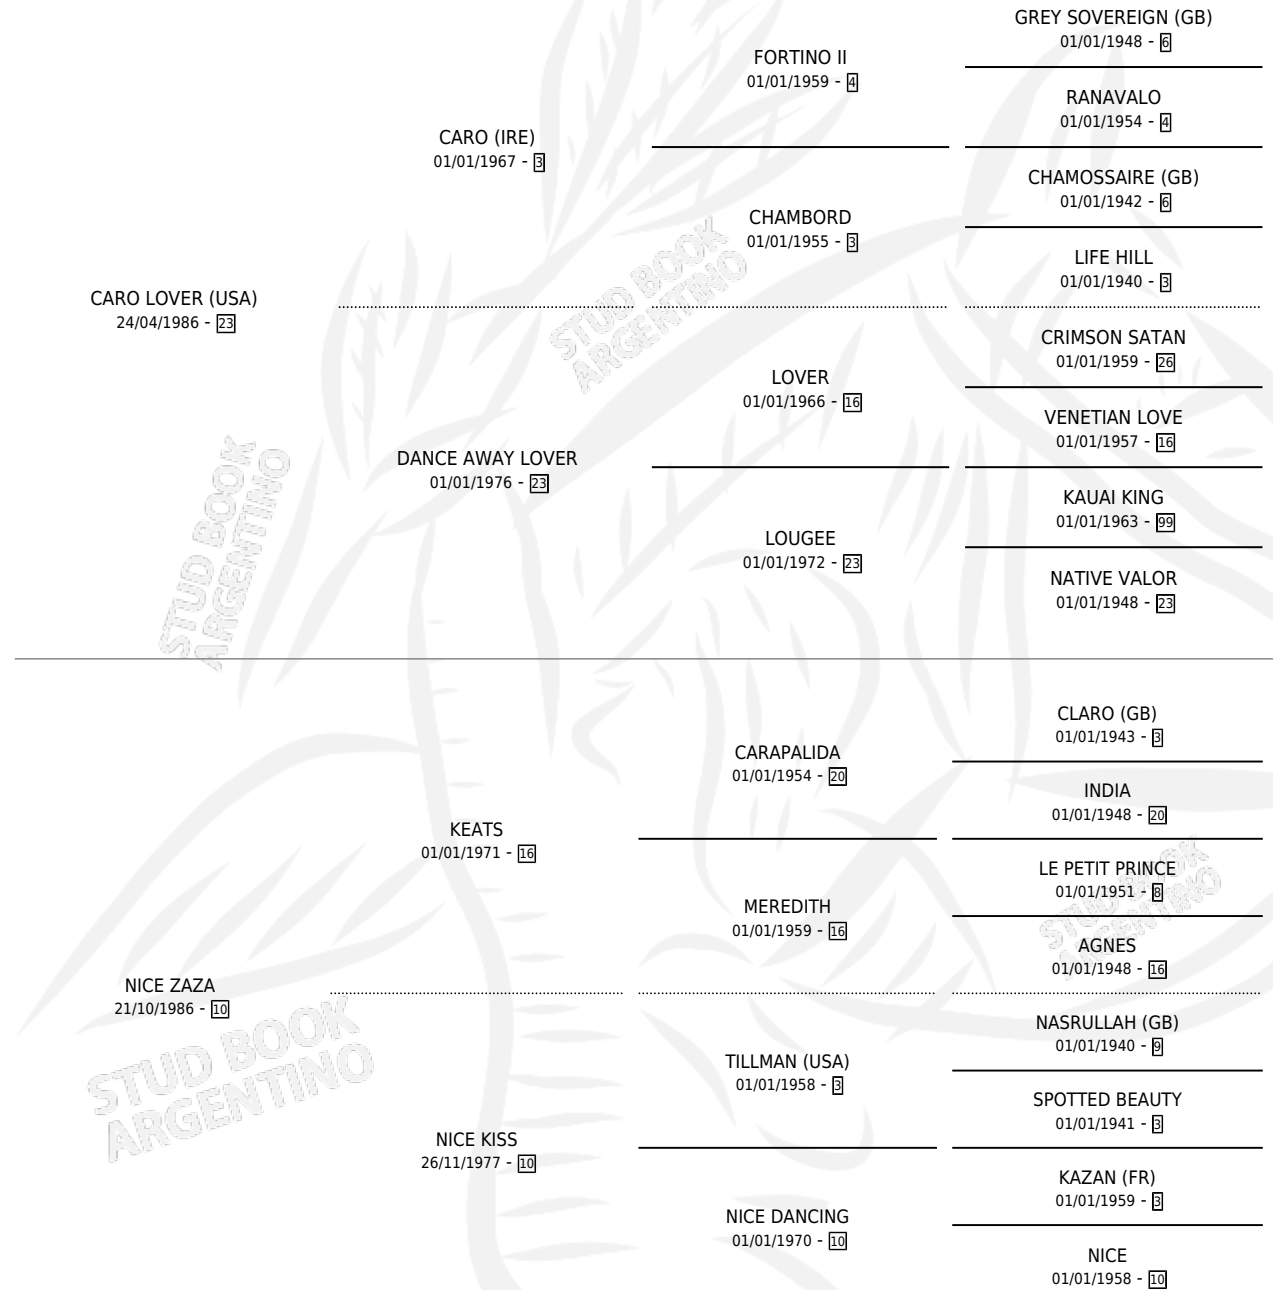

CARO TANO

por CARO LOVER (USA) y NICE ZAZA por KEATS

Argentina · Macho · Alazan Tostado · SP · 04/11/1993
Familia 10 · Volumen 35

ESTADO

TIPIFICACIÓN SANGUÍNEA	✓
TIPIFICACIÓN POR ADN	X
PASAPORTE	X
IDENTIFICACIÓN POR MICROCHIP	X
REPRODUCTOR	✓

Lugar de nacimiento: Los Ilusos

Criador: Sin dato

~

HIJOS

	MACHOS	HEMBRAS
2 NACIERON	1	1
1 CORRIERON	1	0

SIN ACTUACIONES

PEDIGREE

CAMPAÑA

Solo carreras oficiales de Argentina

POR EDAD

EDAD	CC	1°	2°	3°	4°	5°	NP	CLC	CLG	CLCG1	CLGG1	IMPORTE	GANANCIA / CC
3 AÑOS	8	1	1	3	0	1	2	0	0	0	0	\$10,025	\$1,253
4 AÑOS	6	1	0	1	1	2	1	0	0	0	0	\$7,316	\$1,219
5 AÑOS	11	2	2	1	1	0	5	4	0	2	0	\$15,272	\$1,388
TOTALES	25	4	3	5	2	3	8	4	0	2	0	\$32,613	\$1,305
%		16.0%	12.0%	20.0%	8.0%	12.0%	32.0%	16.0%	0.0%	50.0%	0.0%		