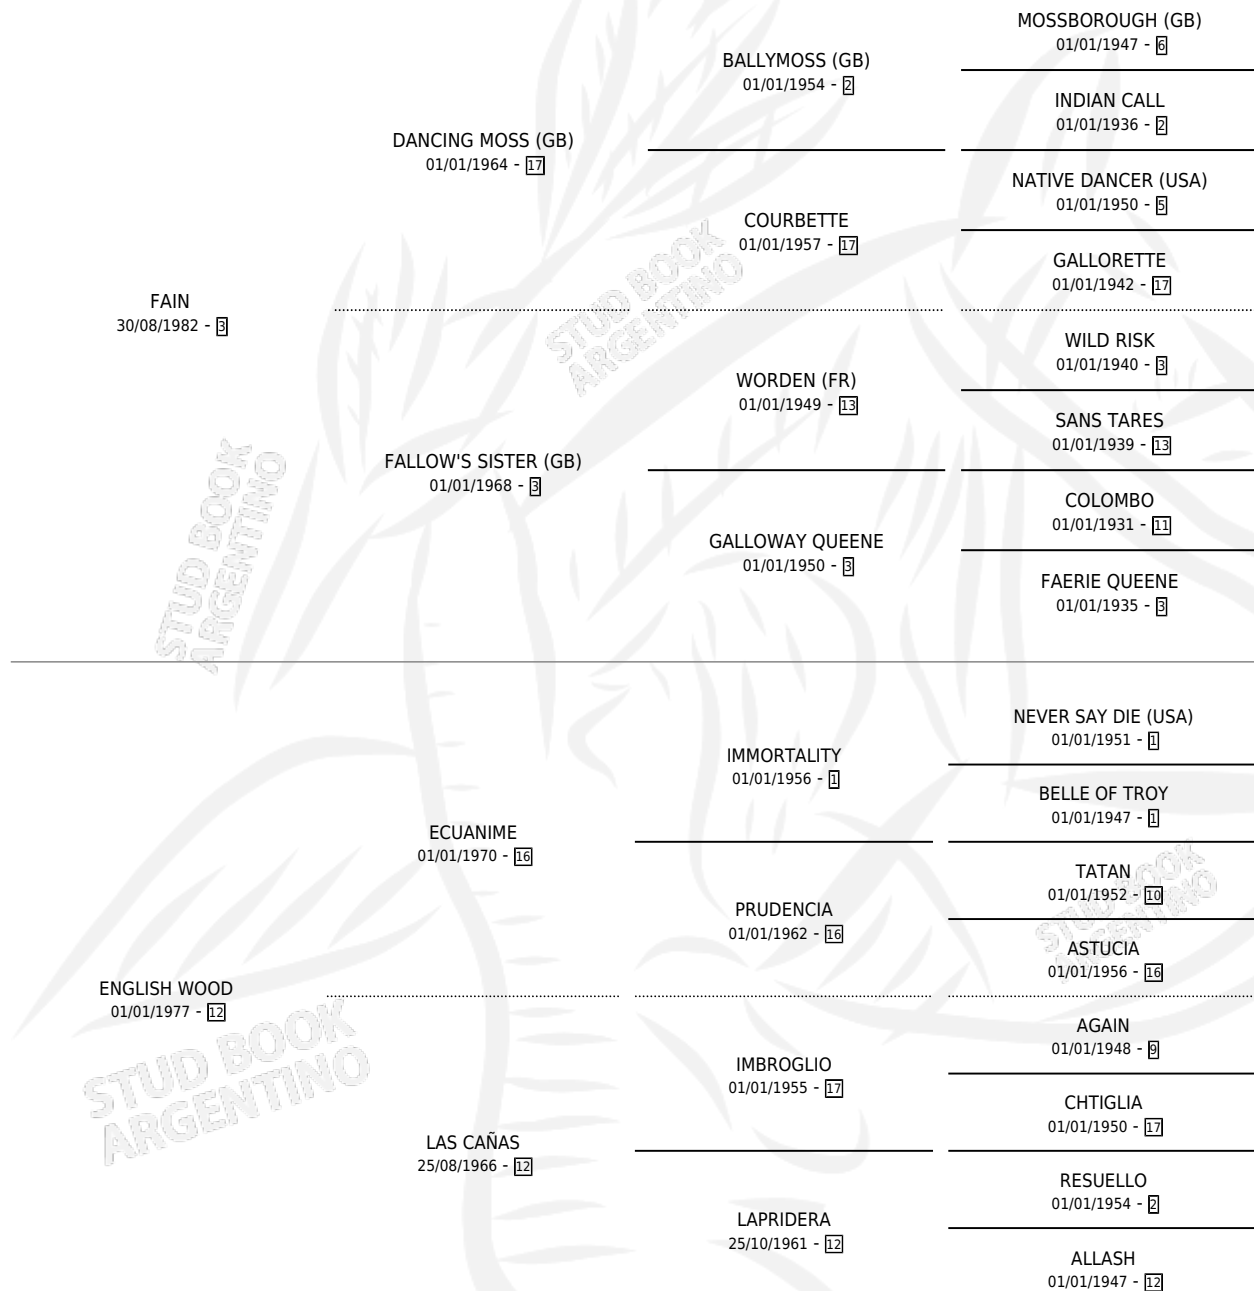

GOOD PEKY

por **FAIN** y **ENGLISH WOOD** por **ECUANIME**

Argentina · Hembra · Zaino · SP · 19/11/1993
Familia 12-d · Volumen 35

ESTADO

TIPIFICACIÓN SANGUÍNEA	✓
TIPIFICACIÓN POR ADN	✓
PASAPORTE	X
IDENTIFICACIÓN POR MICROCHIP	X
REPRODUCTOR	✓

Lugar de nacimiento: El Tambolar

Criador: Sin dato

~

HIJOS

	MACHOS	HEMBRAS
6 NACIERON	4	2
2 CORRIERON	1	1

SIN ACTUACIONES

PEDIGREE