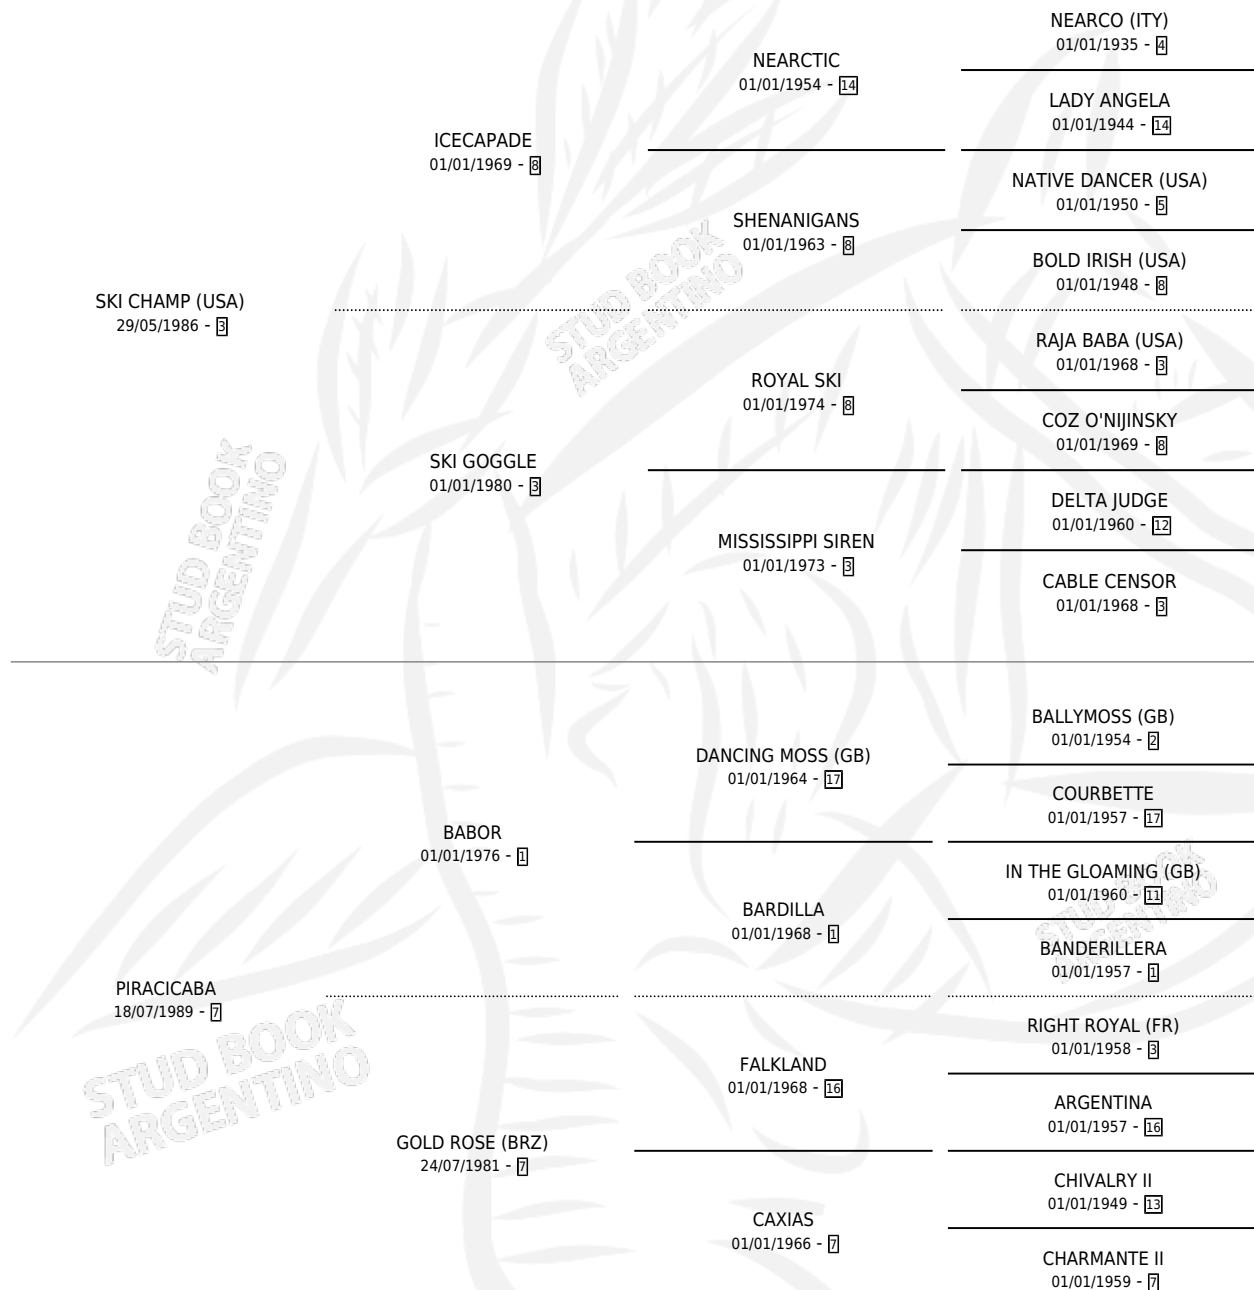

UNA ALHAJA

por **SKI CHAMP (USA)** y **PIRACICABA** por **BABOR**

Argentina · Hembra · Zaino Doradillo · SP · 29/10/1993
Familia 7-a · Volumen 35

ESTADO

TIPIFICACIÓN SANGUÍNEA	✓
TIPIFICACIÓN POR ADN	✓
PASAPORTE	X
IDENTIFICACIÓN POR MICROCHIP	X
REPRODUCTOR	✓

Lugar de nacimiento: El Alfalfar

Criador: Sin dato

~

HIJOS

	MACHOS	HEMBRAS
3 NACIERON	2	1
2 CORRIERON	1	1
2 GANARON	1	1
0 GANADORES CL	0 GANADORES GR	0 GANADORES G1

PEDIGREE

S

cimientos 3 / Efectividad 23.08%

PADRILLO	PRODUCTO	CRIADOR	1ER SERVICIO	ÚLTIMO SERVICIO
FORTY FARRUCO	Ø		23/09/2010	25/09/2010
REVIL (USA)	Ø		29/09/2009	25/10/2009
REVIL (USA)	Ø		08/09/2008	07/12/2008
REVIL (USA)	Ø		10/11/2006	12/11/2006
REVIL (USA)	REUNO (M Z, 15/10/2006)	PESCIO FRANCISCO JOSE	23/10/2005	25/10/2005
REVIL (USA)	Ø		23/10/2004	18/11/2004
REVIL (USA)	REALHAJA (H ZD, 14/10/2004)	SIN DATO	17/10/2003	19/10/2003
REVIL (USA)	Ø		05/11/2002	08/11/2002
REVIL (USA)	Ø		27/10/2001	30/11/2001
REVIL (USA)	Ø		14/10/2000	18/10/2000
REVIL (USA)	Ø		25/08/1999	29/08/1999
REVIL (USA)	ELAION (M ZD, 17/08/1999)	SIN DATO	15/09/1998	20/09/1998
REVIL (USA)	Ø		18/08/1997	10/10/1997