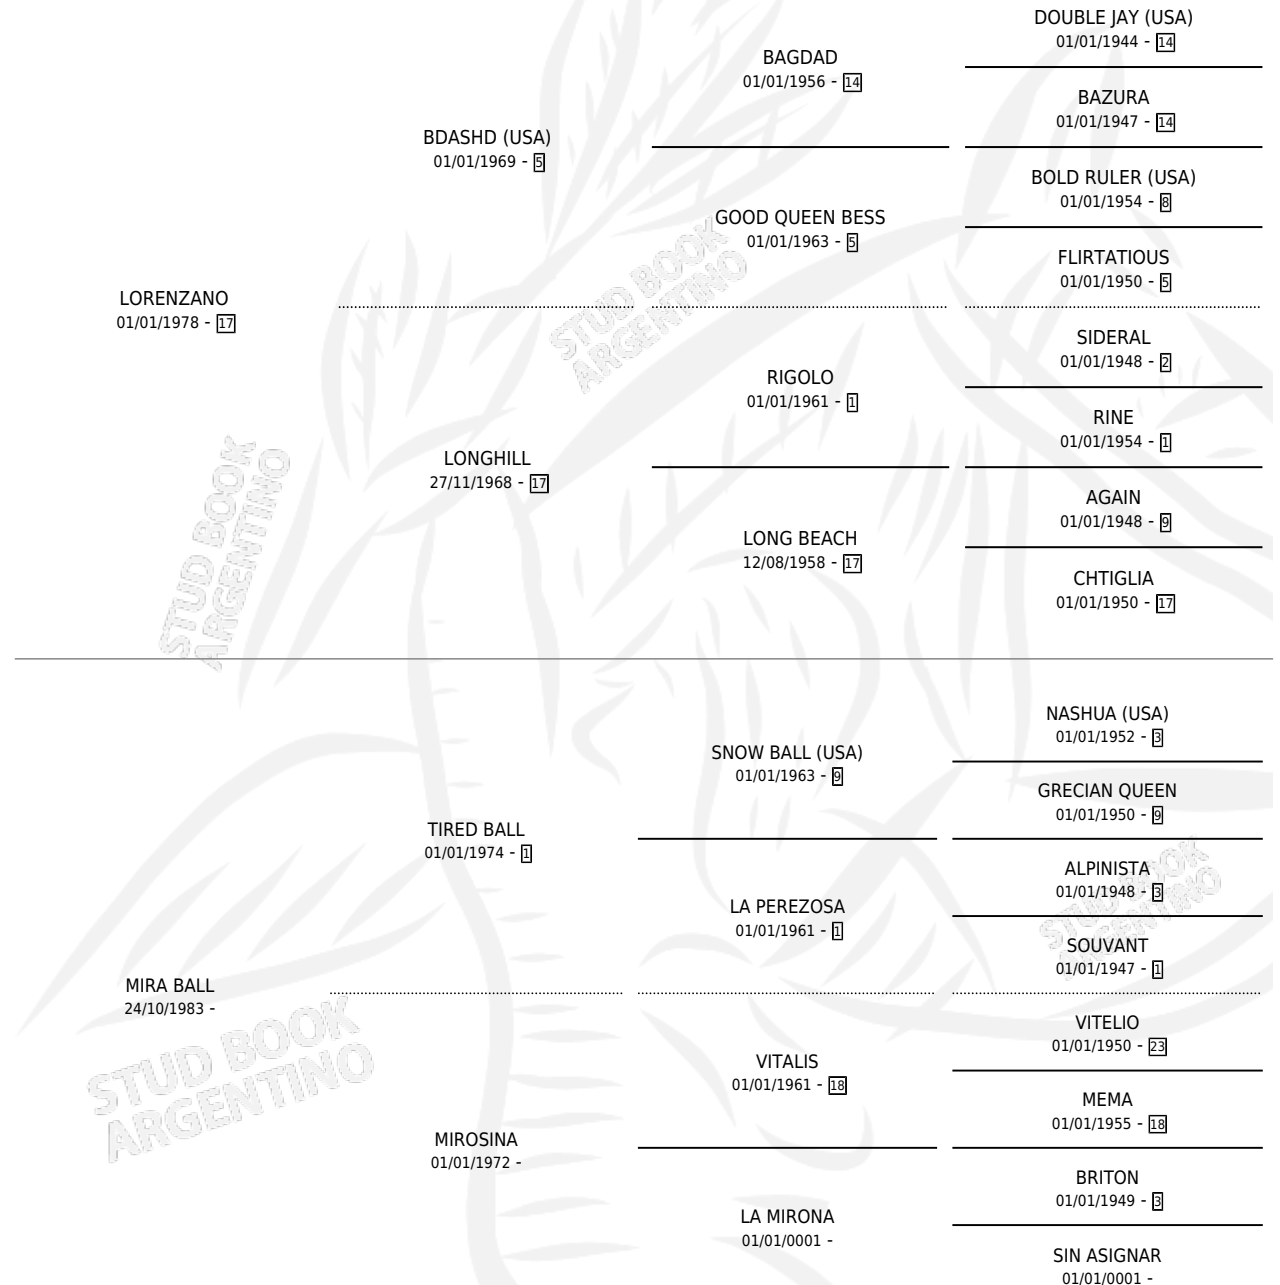

LA BALL

por LORENZANO y MIRA BALL por TIRED BALL

Argentina · Hembra · Alazan · SP · 06/11/1993
Familia · Volumen 35

ESTADO

TIPIFICACIÓN SANGUÍNEA	✓
TIPIFICACIÓN POR ADN	✓
PASAPORTE	X
IDENTIFICACIÓN POR MICROCHIP	X
REPRODUCTOR	✓

Lugar de nacimiento: La Elsa

Criador: Sin dato

~

HIJOS

	MACHOS	HEMBRAS
4 NACIERON	1	3
SIN ACTUACIONES		

PEDIGREE