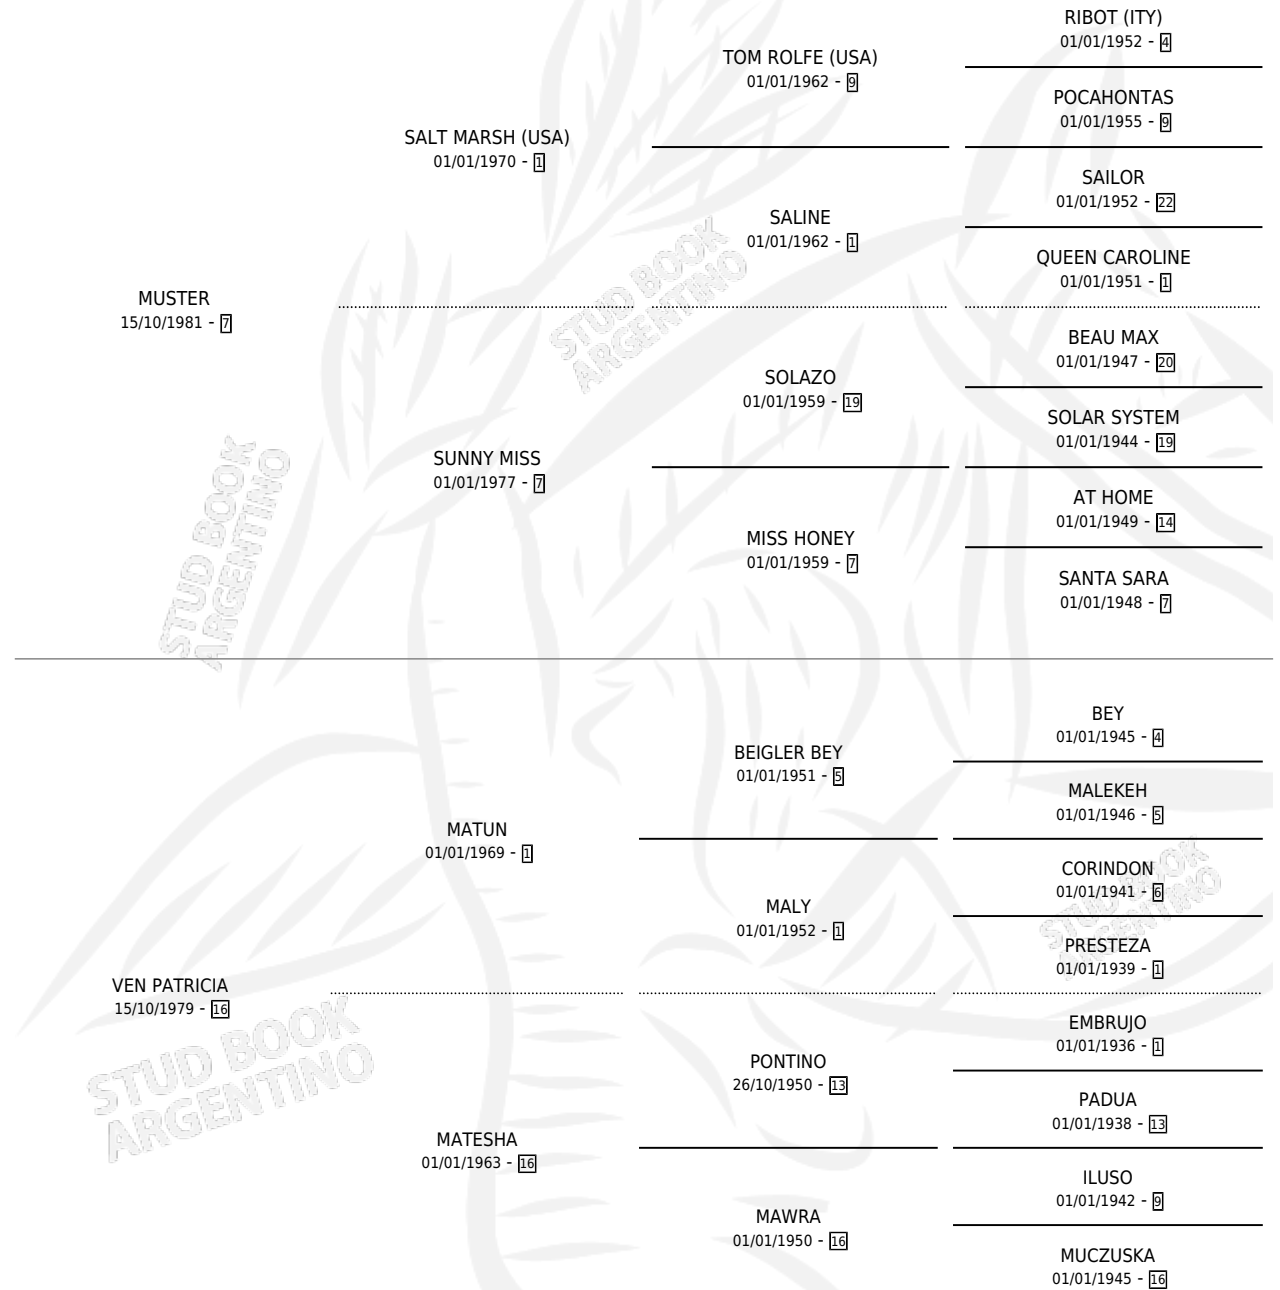

EL LEALEÑO

por **MUSTER** y **VEN PATRICIA** por **MATUN**

Argentina · Macho · Zaino · SP · 05/12/1993
Familia 16 · Volumen 35

ESTADO

TIPIFICACIÓN SANGUÍNEA	X
TIPIFICACIÓN POR ADN	X
PASAPORTE	X
IDENTIFICACIÓN POR MICROCHIP	X
REPRODUCTOR	X

Lugar de nacimiento: El Guardamonte

Criador: El Guardamonte

PEDIGREE