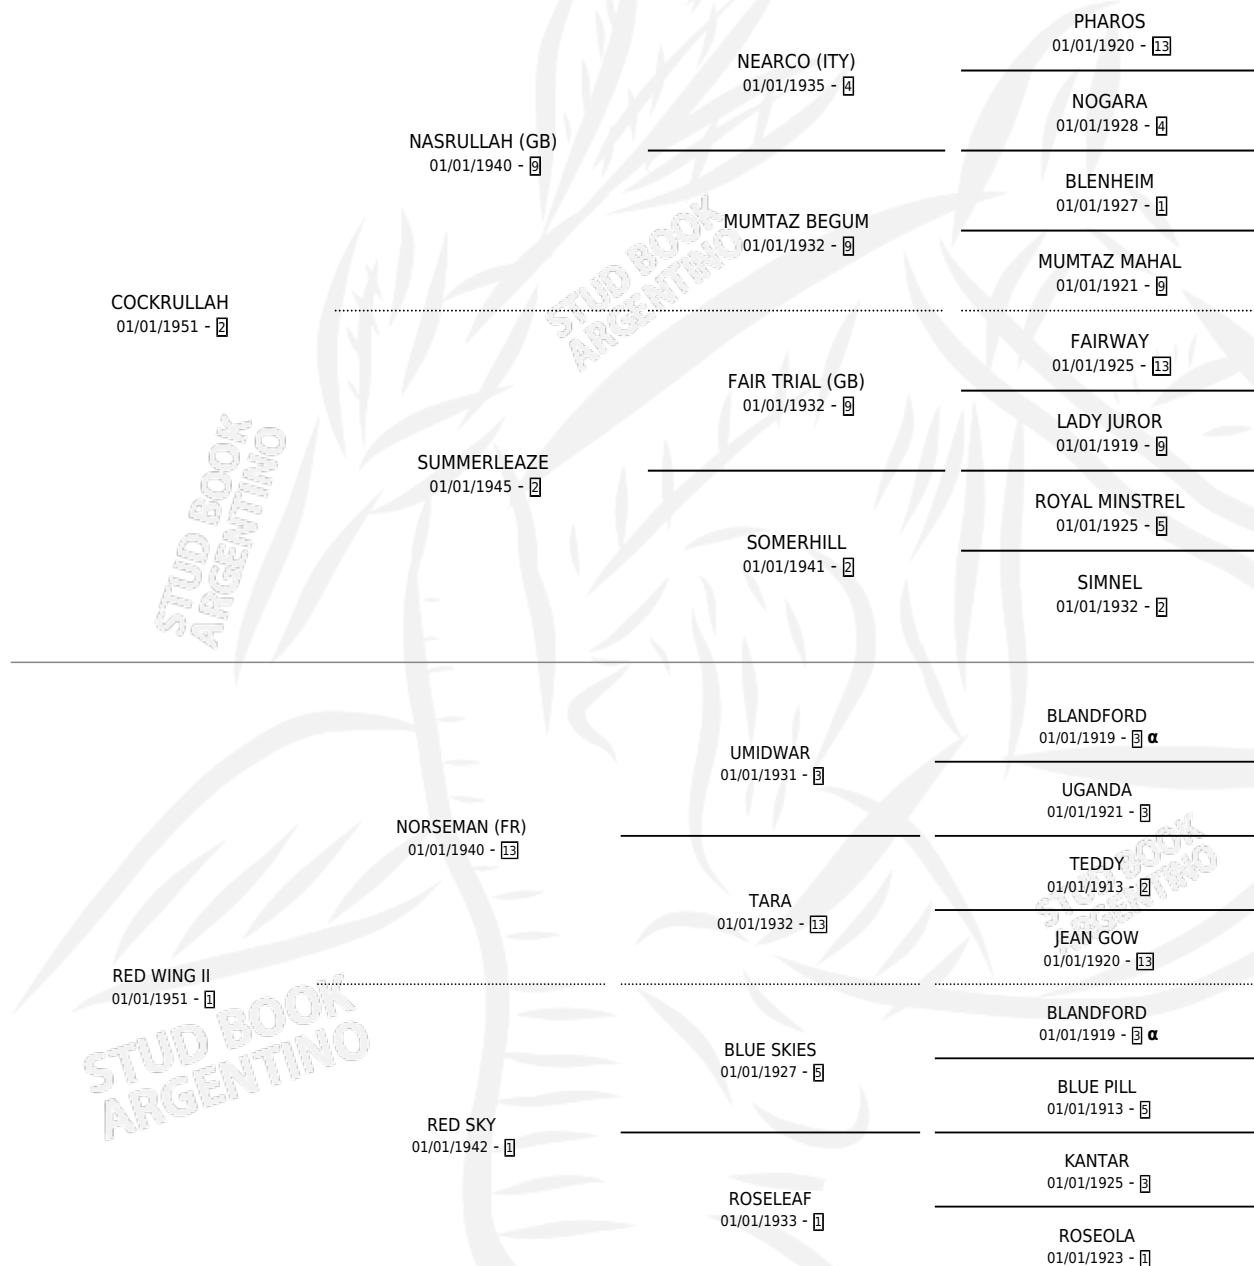

VENT ROUGE

por COCKRULLAH y RED WING II por NORSEMAN (FR)

Argentina · Hembra · Zaino · SP · 31/08/1961
Familia 1-s · Volumen 24

ESTADO

TIPIFICACIÓN SANGUÍNEA	X
TIPIFICACIÓN POR ADN	X
PASAPORTE	X
IDENTIFICACIÓN POR MICROCHIP	X
REPRODUCTOR	✓

Lugar de nacimiento: Campo particular

Criador: Sin dato

~

HIJOS

	MACHOS	HEMBRAS
7 NACIERON	2	5
3 CORRIERON	1	2
3 GANARON	1	2
0 GANADORES CL	0 GANADORES GR	0 GANADORES G1

PEDIGREE

INBREEDING : α

S