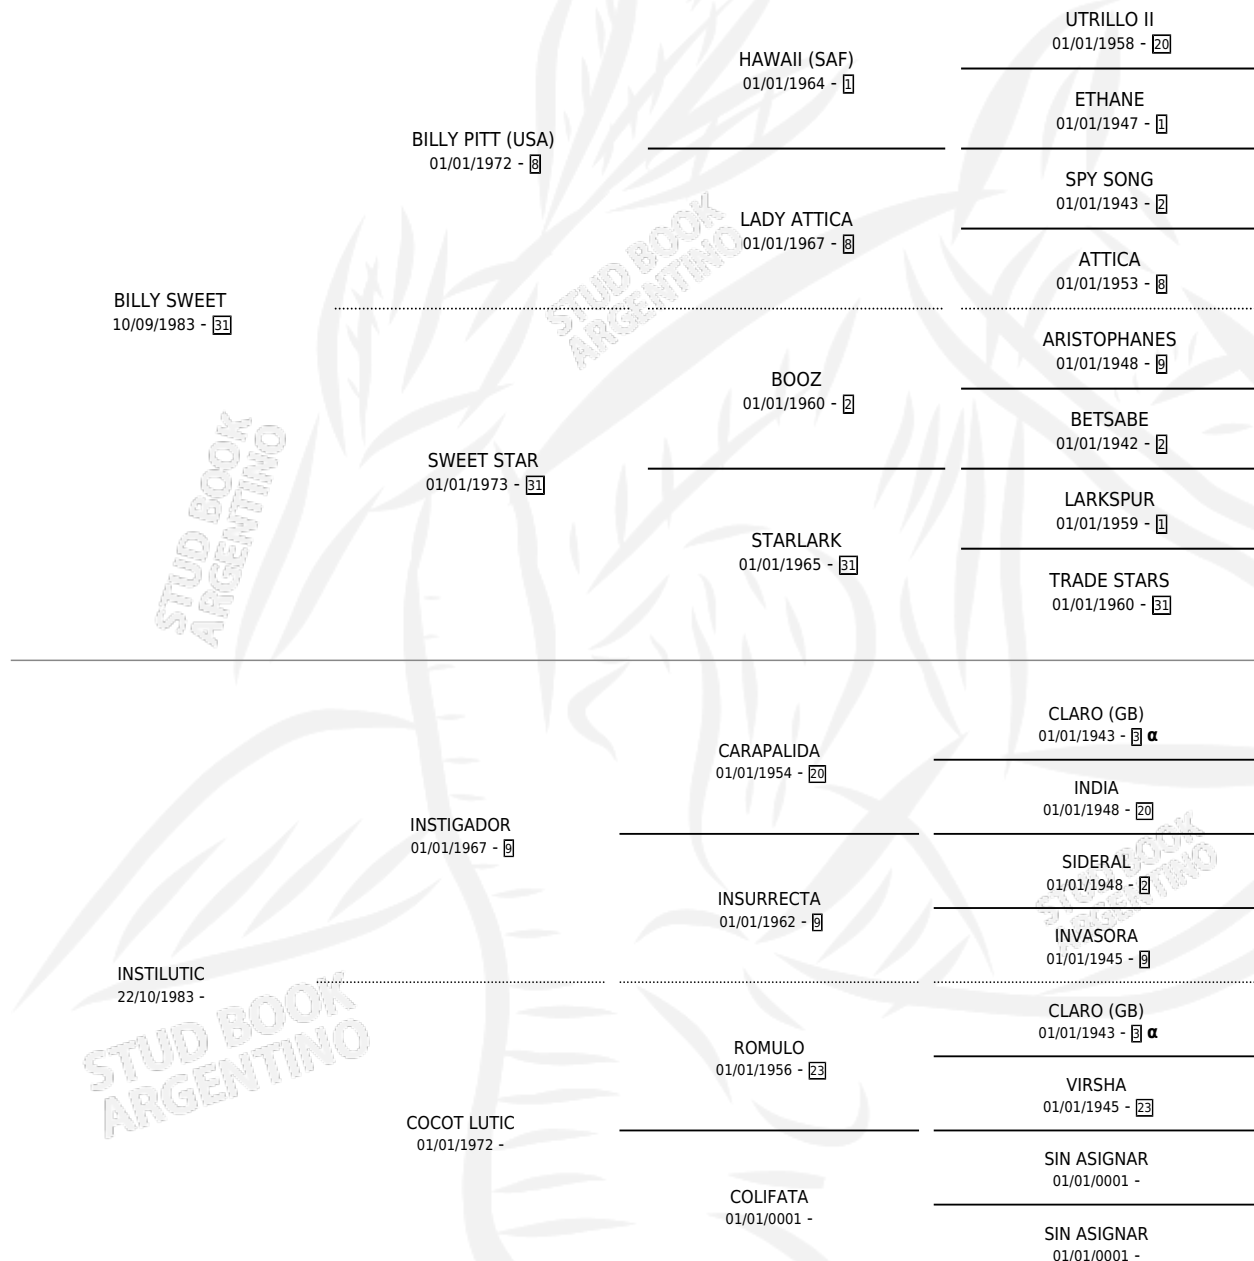

SOY DE POCHO

por **BILLY SWEET** y **INSTILUTIC** por **INSTIGADOR**

Argentina · Macho · Zaino · SP · 02/11/1993
Familia · Volumen 35

ESTADO

TIPIFICACIÓN SANGUÍNEA	X
TIPIFICACIÓN POR ADN	X
PASAPORTE	X
IDENTIFICACIÓN POR MICROCHIP	X
REPRODUCTOR	X

Lugar de nacimiento: Los Ombues

Criador: Aramendi Juan Carlos

PEDIGREE

INBREEDING : α

CAMPAÑA

Solo carreras oficiales de Argentina

POR EDAD

EDAD	CC	1°	2°	3°	4°	5°	NP	CLC	CLG	CLCG1	CLGG1	IMPORTE	GANANCIA / CC
6 AÑOS	1	0	0	0	0	0	1	0	0	0	0	\$0	\$0
TOTALES	1	0	0	0	0	0	1	0	0	0	0	\$0	\$0
%		0.0%	0.0%	0.0%	0.0%	0.0%	100%	0.0%	0.0%	0.0%	0.0%		