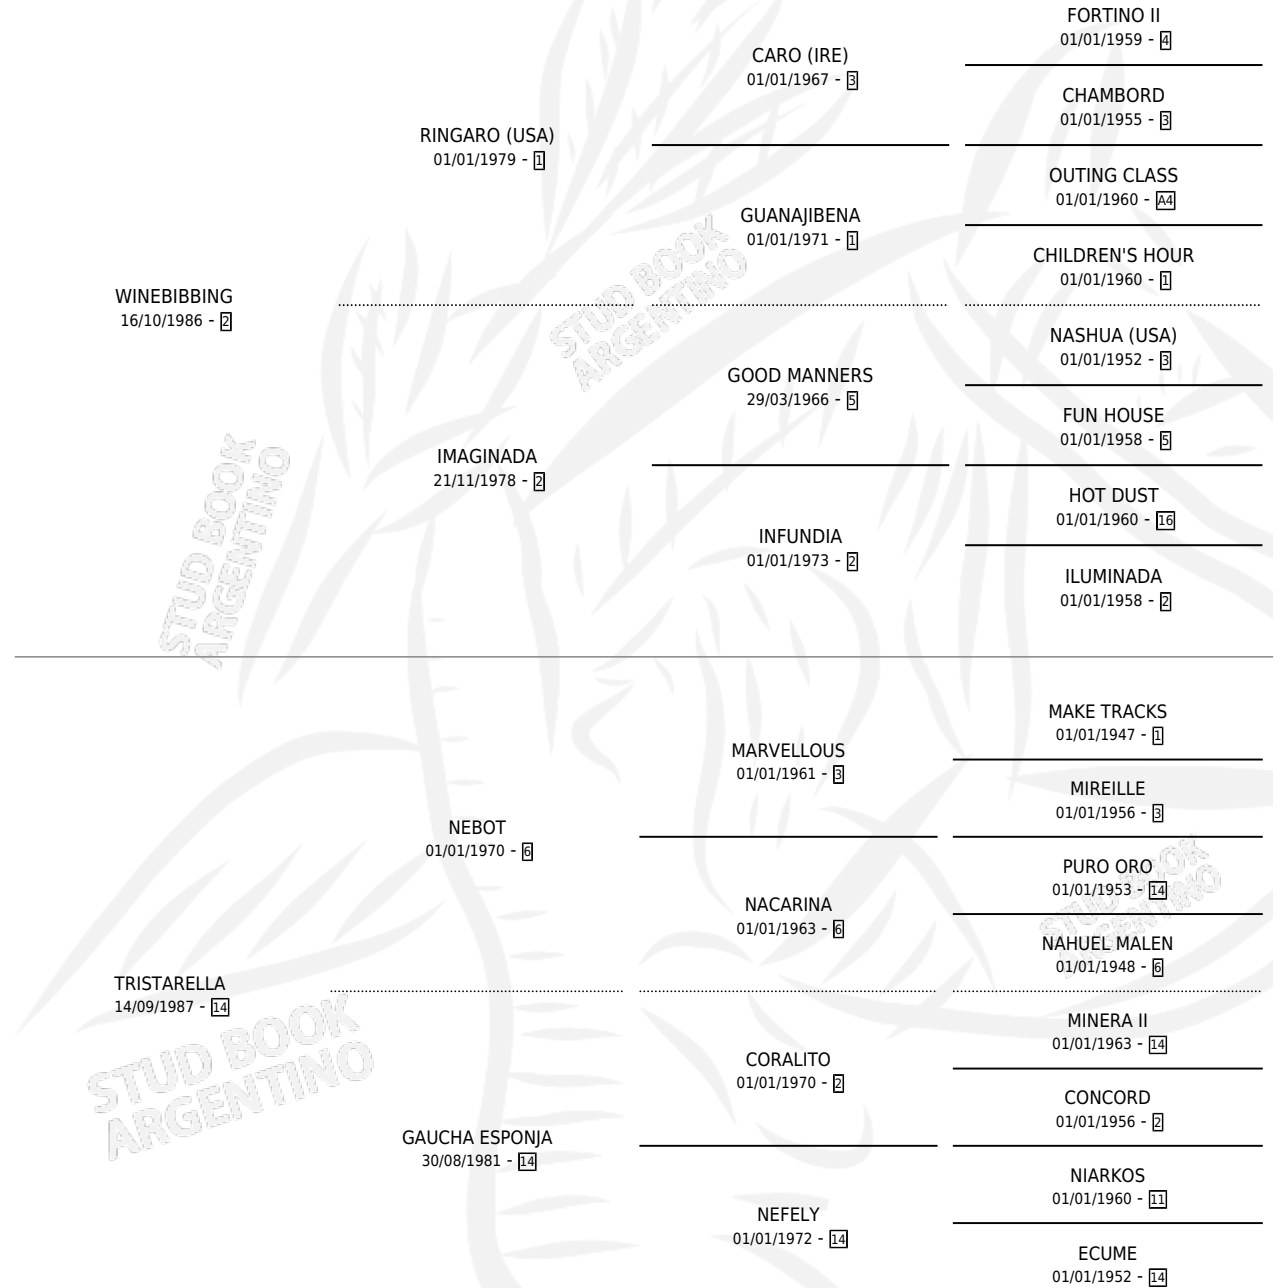

LA TRIVIAL

por WINEBIBBING y TRISTARELLA por NEBOT

Argentina · Hembra · Alazan · SP · 17/11/1993
Familia 14-e · Volumen 35

ESTADO

TIPIFICACIÓN SANGUÍNEA	X
TIPIFICACIÓN POR ADN	X
PASAPORTE	X
IDENTIFICACIÓN POR MICROCHIP	X
REPRODUCTOR	✓

Lugar de nacimiento: Caro-manu

Criador: Sin dato

PEDIGREE

S

mientos 0 / Efectividad 0.00%

PADRILLO

PRODUCTO

CRIADOR

1ER SERVICIO

ÚLTIMO SERVICIO

EL SULTAN

∅

22/11/2002

22/11/2002

LA TRIVIAL

Datos oficiales del Stud Book Argentino