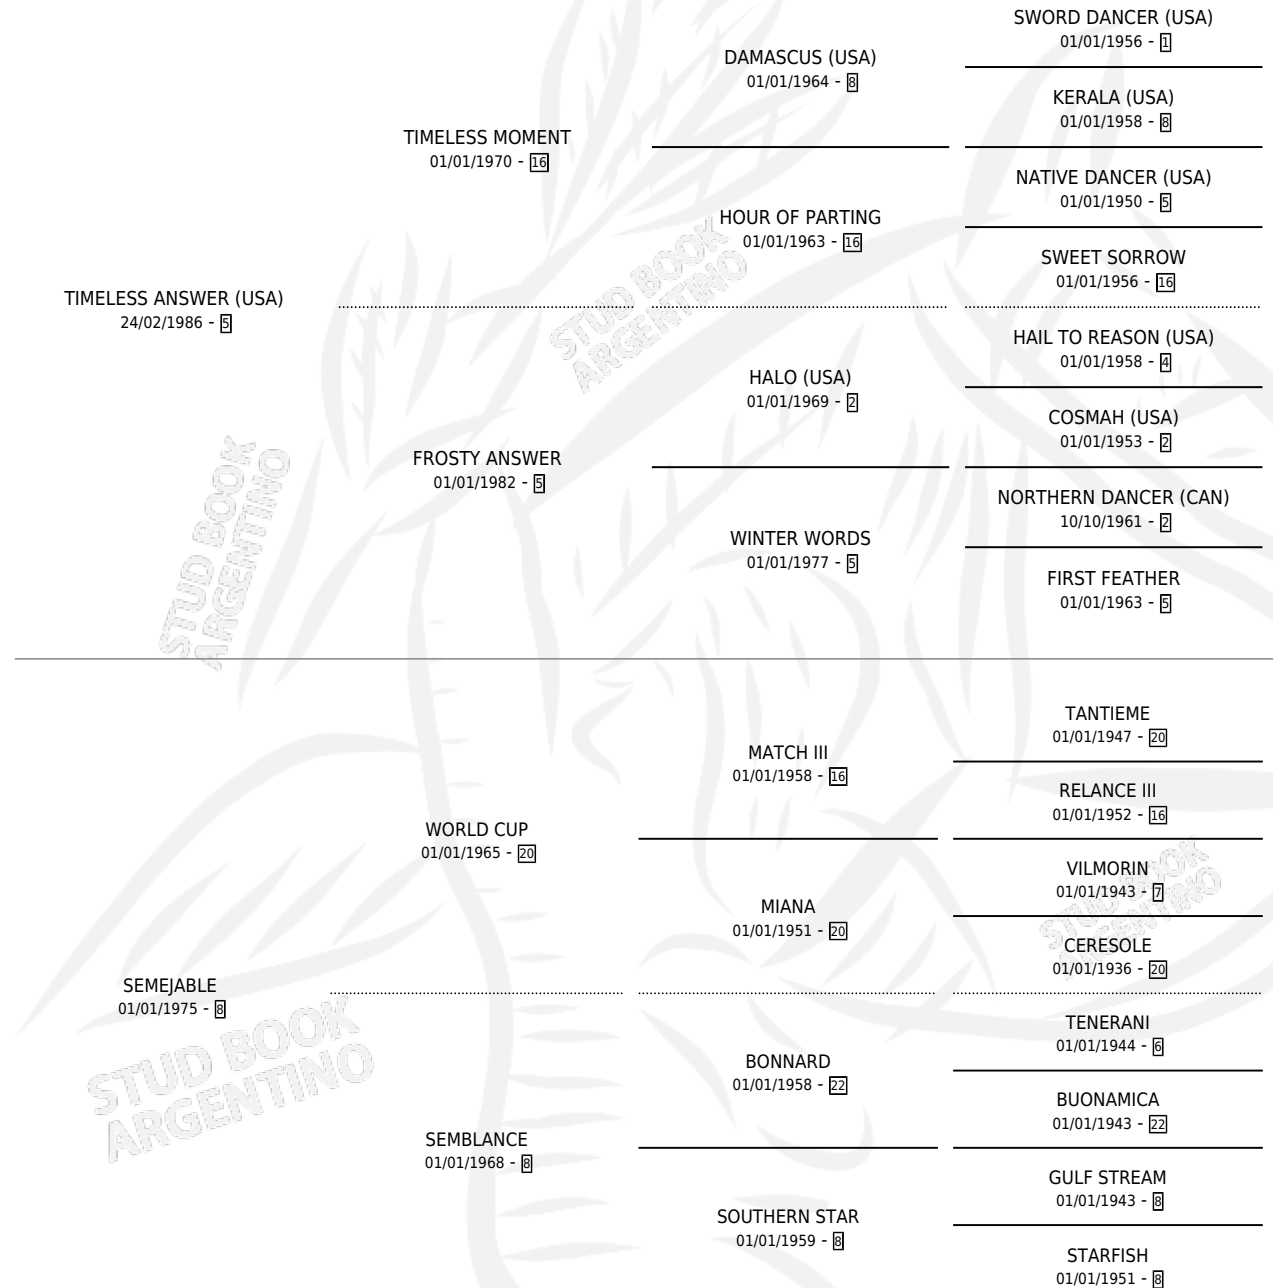

Lugar de nacimiento: El Tala
Criador: El Tala

~

HIJOS

	MACHOS	HEMBRAS
10 NACIERON	1	9
8 CORRIERON	1	7
6 GANARON	1	5

1	1	0
GANADORES CL	GANADORES GR	GANADORES G1

PEDIGREE

CAMPAÑA

Solo carreras oficiales de Argentina

SERVICIOS

Servicios **16** / Nacimientos **10** / Efectividad **62.50%**

PADRILLO	PRODUCTO	CRIADOR	1ER SERVICIO	ÚLTIMO SERVICIO
EVER PEACE	∅		06/08/2012	06/08/2012
EVER PEACE	SOL EVER (H Z, 27/07/2012)	EL TALA	15/08/2011	15/08/2011
MANIPULATOR (USA)	∅		13/08/2010	23/11/2010
MANIPULATOR (USA)	∅		22/08/2009	26/09/2009
MANIPULATOR (USA)	SIEGEN (H Z, 05/08/2009)	EL TALA	18/08/2008	18/08/2008
MANIPULATOR (USA)	∅		18/11/2007	18/11/2007
INCURABLE OPTIMIST (USA)	SEN OPTIMIST (H A, 21/10/2007) •MURIÓ EL 20/11/2019•	EL TALA	14/11/2006	14/11/2006
SEBI HALO	SEMANERA (H Z, 26/10/2006)	EL TALA	14/11/2005	14/11/2005
EL SEMBRADOR	LA SELVA NEGRA (H A, 30/10/2005)	EL TALA	13/10/2004	09/11/2004
EL SEMBRADOR	SENEGALEÑO (M ZD, 05/10/2004)	EL TALA	24/09/2003	15/10/2003
EL SEMBRADOR	SELTZ (H A, 15/09/2003)	EL TALA	09/09/2002	11/09/2002
IL CORSARO (USA)	CORSA SENA (H Z, 01/09/2002)	EL TALA	04/09/2001	04/09/2001
IL CORSARO (USA)	LA SEÑO (H Z, 28/08/2001)	EL TALA	26/08/2000	15/09/2000
IL CORSARO (USA)	SOTRERA (H ZD, 20/08/2000)	EL TALA	07/09/1999	07/09/1999
IL CORSARO (USA)	∅		27/10/1998	27/10/1998
IL CORSARO (USA)	∅		04/10/1997	05/11/1997