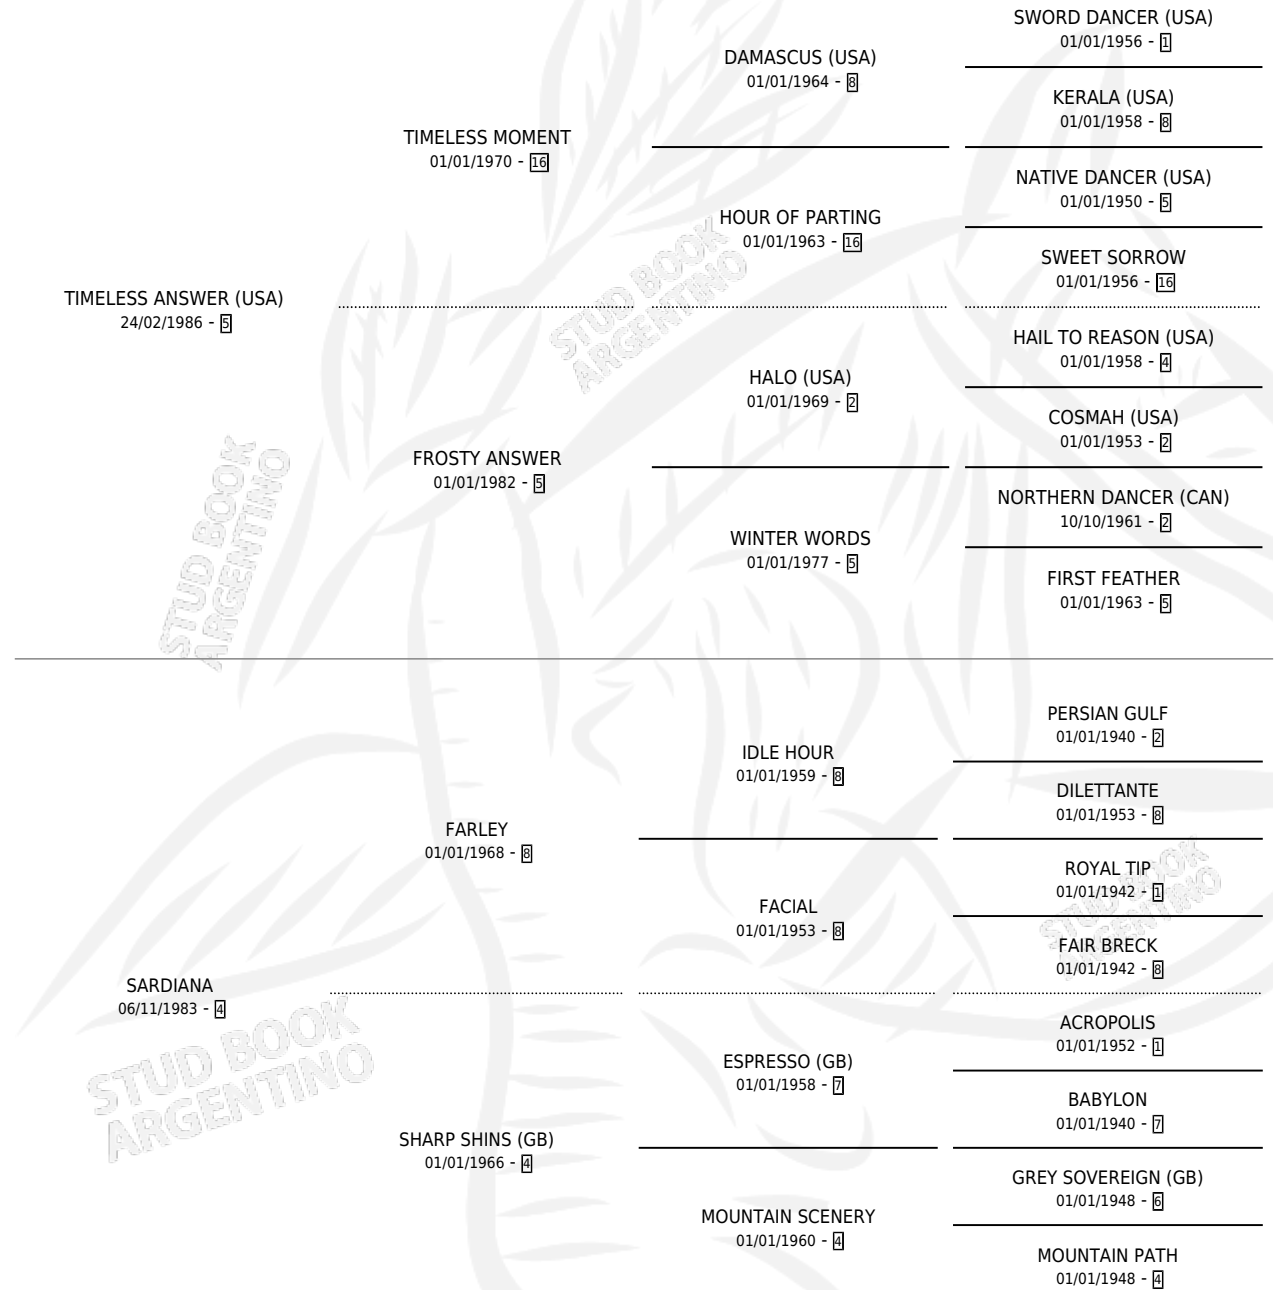

Lugar de nacimiento: El Tala

Criador: El Tala

~

HIJOS

	MACHOS	HEMBRAS
7 NACIERON	4	3
1 CORRIERON	1	0

SIN ACTUACIONES

PEDIGREE

CAMPAÑA

Solo carreras oficiales de Argentina

POR EDAD

EDAD	CC	1°	2°	3°	4°	5°	NP	CLC	CLG	CLCG1	CLGG1	IMPORTE	GANANCIA / CC
3 AÑOS	1	0	0	0	0	0	1	0	0	0	0	\$0	\$0
TOTALES	1	0	0	0	0	0	1	0	0	0	0	\$0	\$0
%		0.0%	0.0%	0.0%	0.0%	0.0%	100%	0.0%	0.0%	0.0%	0.0%		