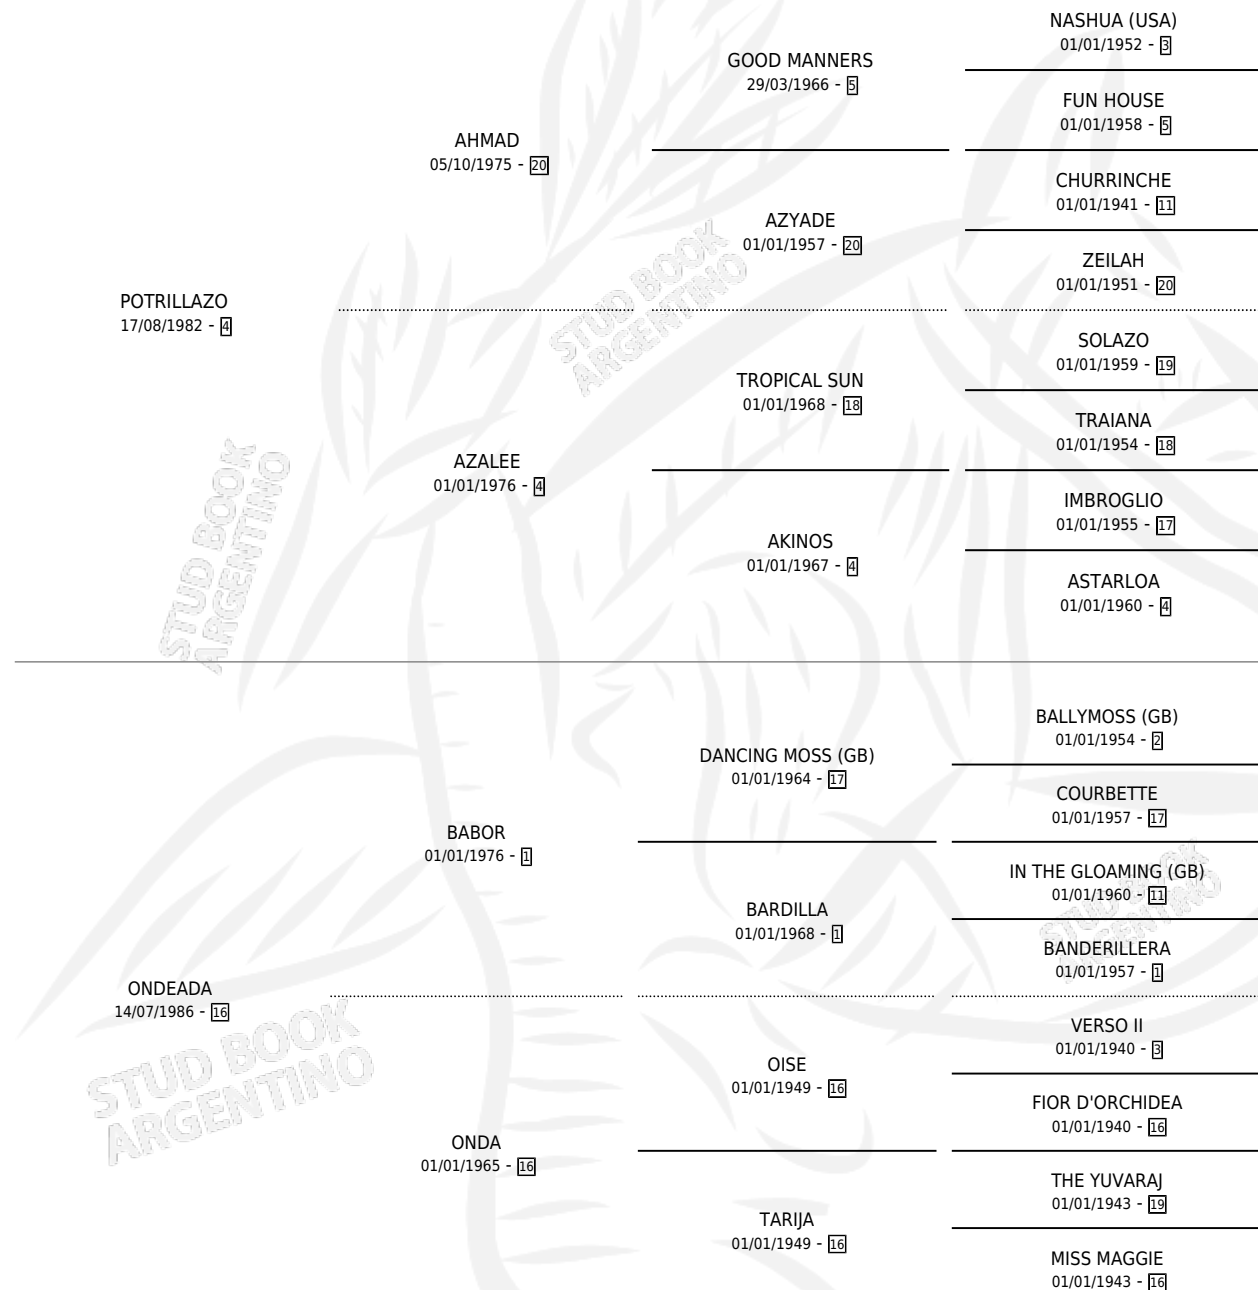

POTRIVONNE

por **POTRILLAZO** y **ONDEADA** por **BABOR**

Argentina · Hembra · Alazan · SP · 27/10/1993
Familia 16-f · Volumen 35

ESTADO

TIPIFICACIÓN SANGUÍNEA	✓
TIPIFICACIÓN POR ADN	✓
PASAPORTE	X
IDENTIFICACIÓN POR MICROCHIP	X
REPRODUCTOR	✓

Lugar de nacimiento: J.c.c.

Criador: Sin dato

~

HIJOS

	MACHOS	HEMBRAS
7 NACIERON	3	4
7 CORRIERON	3	4
5 GANARON	3	2
0 GANADORES CL	0 GANADORES GR	0 GANADORES G1

PEDIGREE