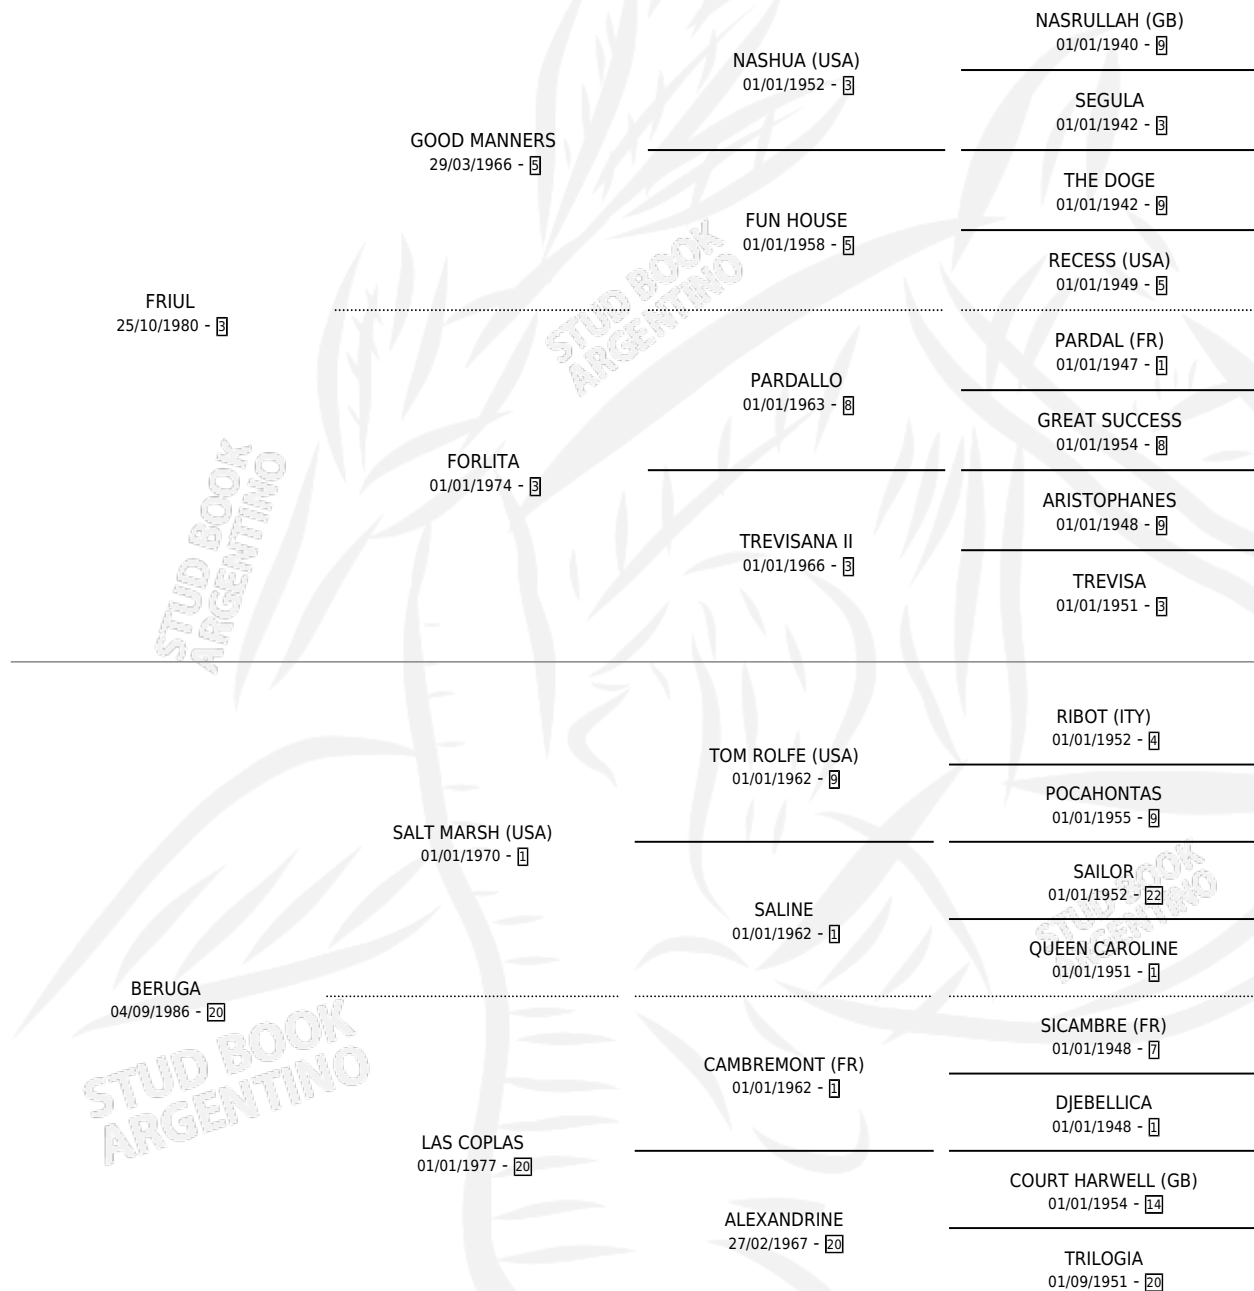

VALLE CALCHAQUI

por FRIUL y BERUGA por SALT MARSH (USA)

Argentina · Macho · Alazan · SP · 05/12/1993
Familia 20-d · Volumen 35

ESTADO

TIPIFICACIÓN SANGUÍNEA	X
TIPIFICACIÓN POR ADN	X
PASAPORTE	X
IDENTIFICACIÓN POR MICROCHIP	X
REPRODUCTOR	X

Lugar de nacimiento: Cumeneyen

Criador: Cumeneyen

PEDIGREE

VALLE CALCHAQUI

Datos oficiales del Stud Book Argentino

Documento generado el 06/05/2026

studbook.org.ar