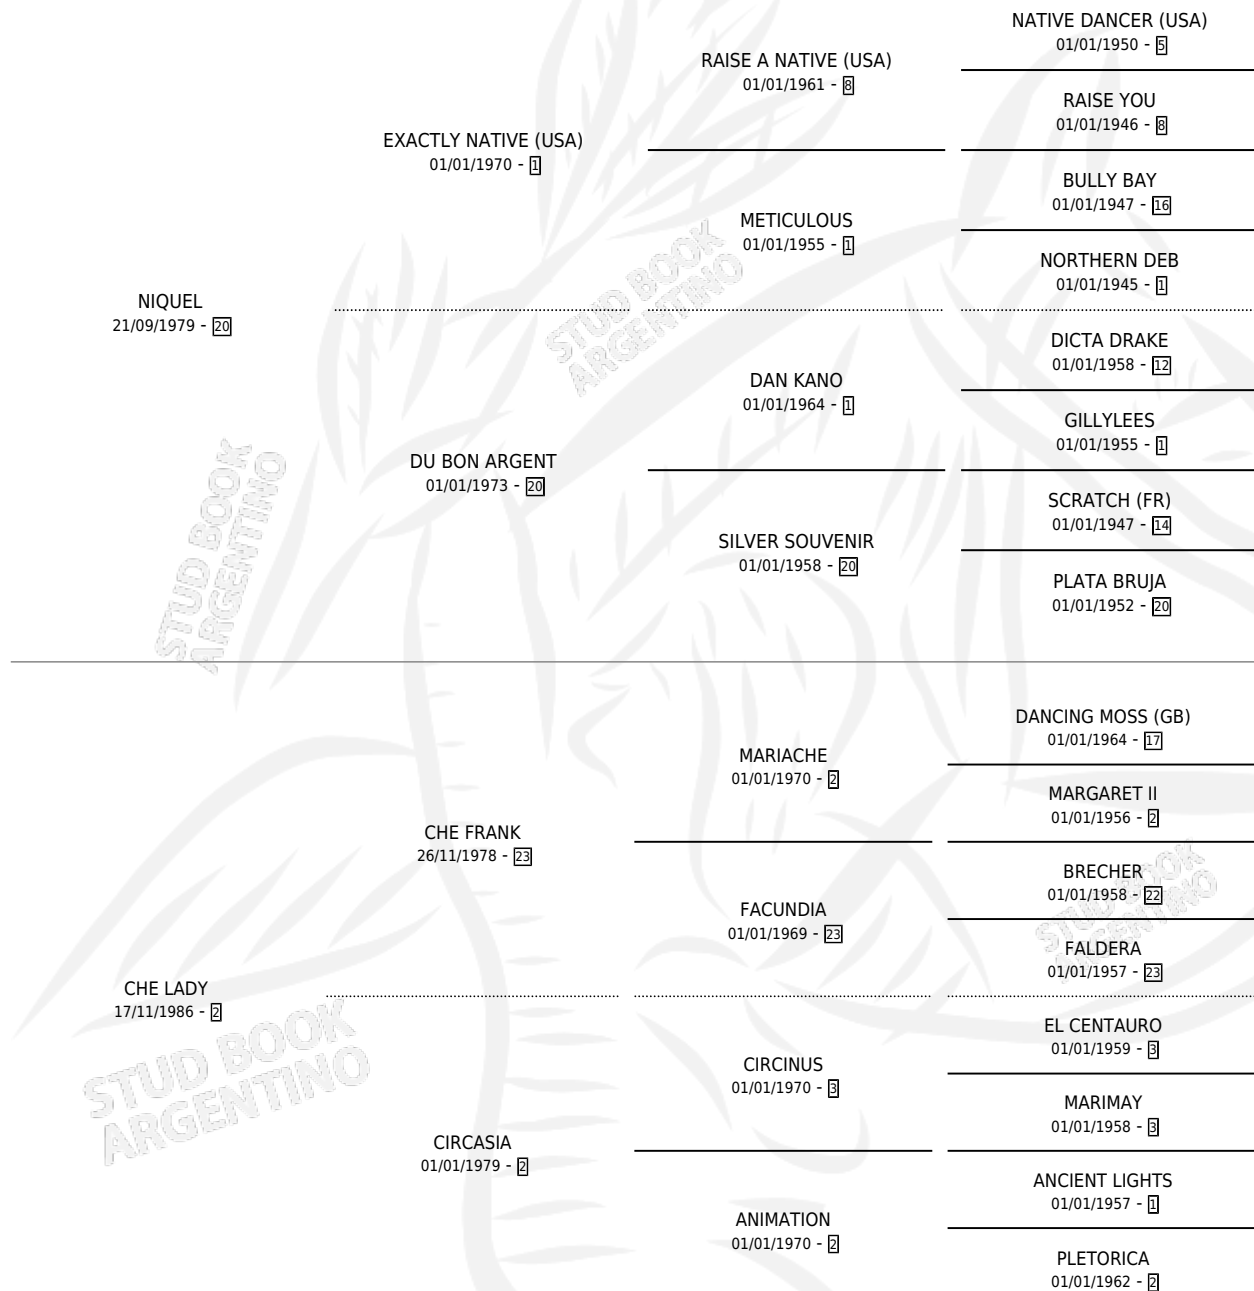

NIQUELY

por NIQUEL y CHE LADY por CHE FRANK

Argentina · Macho · Zaino · SP · 14/11/1993
Familia 2-h · Volumen 35

ESTADO

TIPIFICACIÓN SANGUÍNEA	X
TIPIFICACIÓN POR ADN	X
PASAPORTE	X
IDENTIFICACIÓN POR MICROCHIP	X
REPRODUCTOR	X

Lugar de nacimiento: Cumeneyen

Criador: Cumeneyen

PEDIGREE

NIQUELY

Datos oficiales del Stud Book Argentino

Documento generado el 09/05/2026

studbook.org.ar