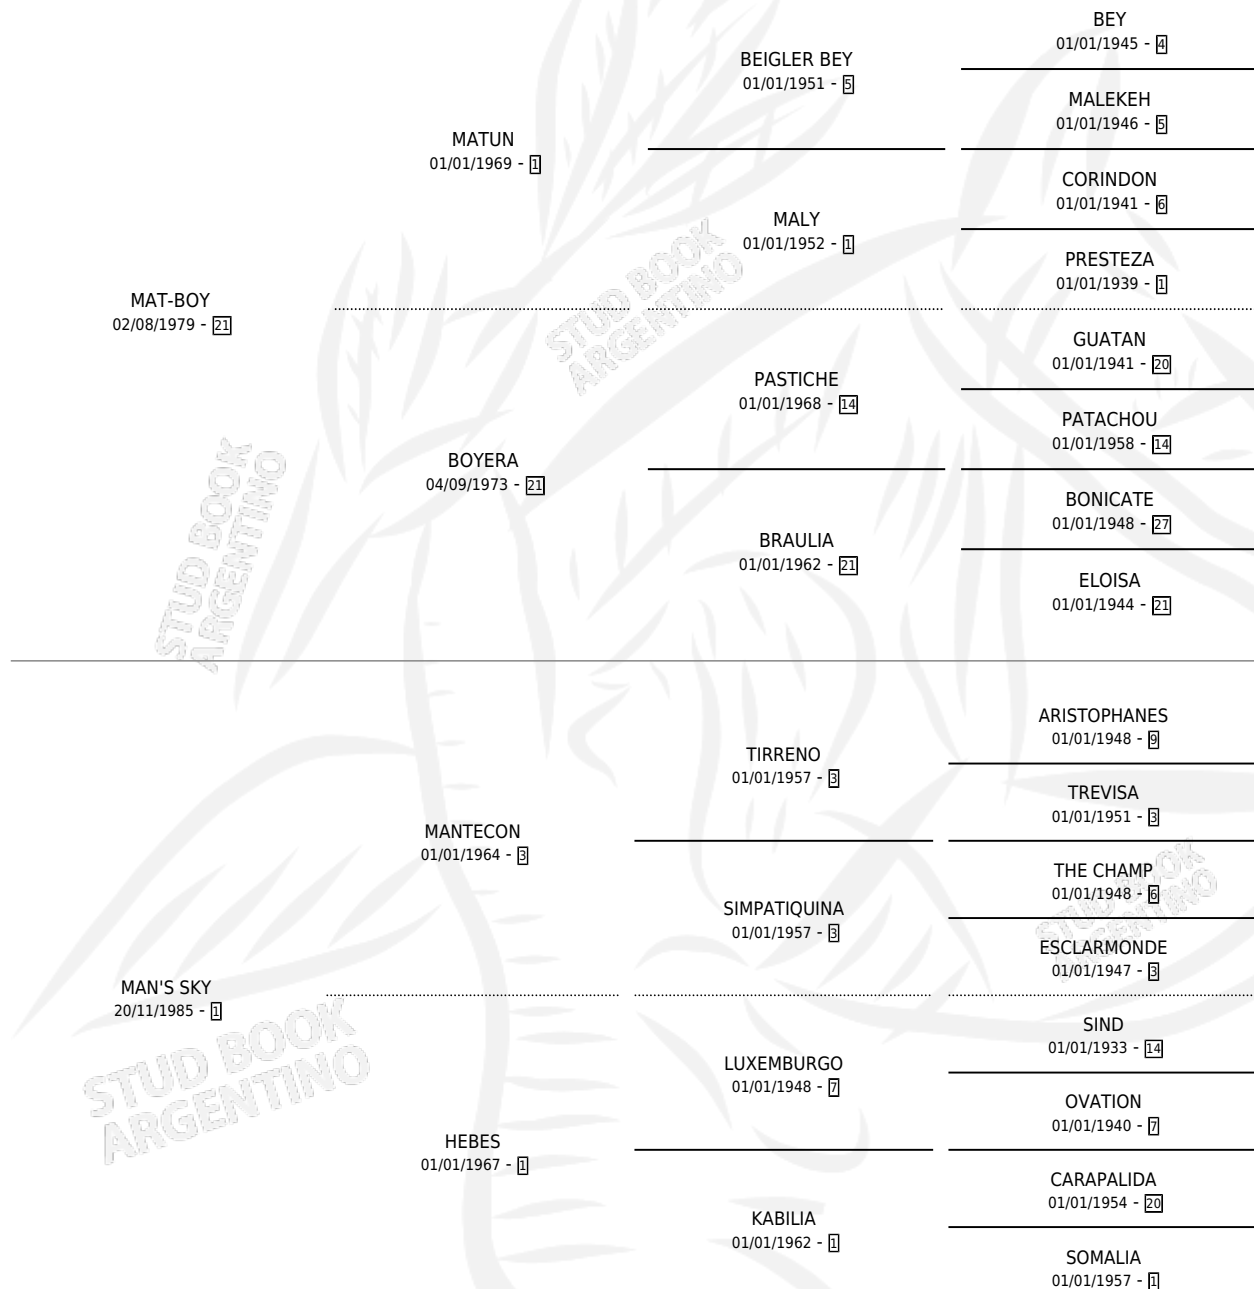

MAT'S RAZA

por MAT-BOY y MAN'S SKY por MANTECON

Argentina · Hembra · Alazan · SP · 12/10/1993
Familia 1-h · Volumen 35

ESTADO

TIPIFICACIÓN SANGUÍNEA	✓
TIPIFICACIÓN POR ADN	✓
PASAPORTE	X
IDENTIFICACIÓN POR MICROCHIP	X
REPRODUCTOR	✓

Lugar de nacimiento: Dilu

Criador: Sin dato

~

HIJOS

	MACHOS	HEMBRAS
8 NACIERON	3	5
4 CORRIERON	1	3
3 GANARON	1	2
0 GANADORES CL	0 GANADORES GR	0 GANADORES G1

PEDIGREE

CAMPAÑA

Solo carreras oficiales de Argentina

Ganadora de 3 carreras en San Isidro y La Plata - \$22,144, a los 3 y 4 años.

POR DISTANCIA

HIPODROMO	CC	1°	2°	3°	4°	5°	NP	CLC	CLG	CLCG1	CLGG1	IMPORTE
LA PLATA	10	2	2	4	0	0	2	1	0	0	0	\$13,184
1200 MTS	4	2	0	1	0	0	1	1	0	0	0	\$9,752
1100 MTS	1	0	1	0	0	0	0	0	0	0	0	\$840
1400 MTS	4	0	1	2	0	0	1	0	0	0	0	\$1,950
1600 MTS	1	0	0	1	0	0	0	0	0	0	0	\$642
SAN ISIDRO	4	1	0	0	0	1	2	0	0	0	0	\$8,168
1200 MTS	4	1	0	0	0	1	2	0	0	0	0	\$8,168
PALERMO	2	0	0	1	0	0	1	0	0	0	0	\$792
1100 MTS	1	0	0	1	0	0	0	0	0	0	0	\$792
1200 MTS	1	0	0	0	0	0	1	0	0	0	0	\$0