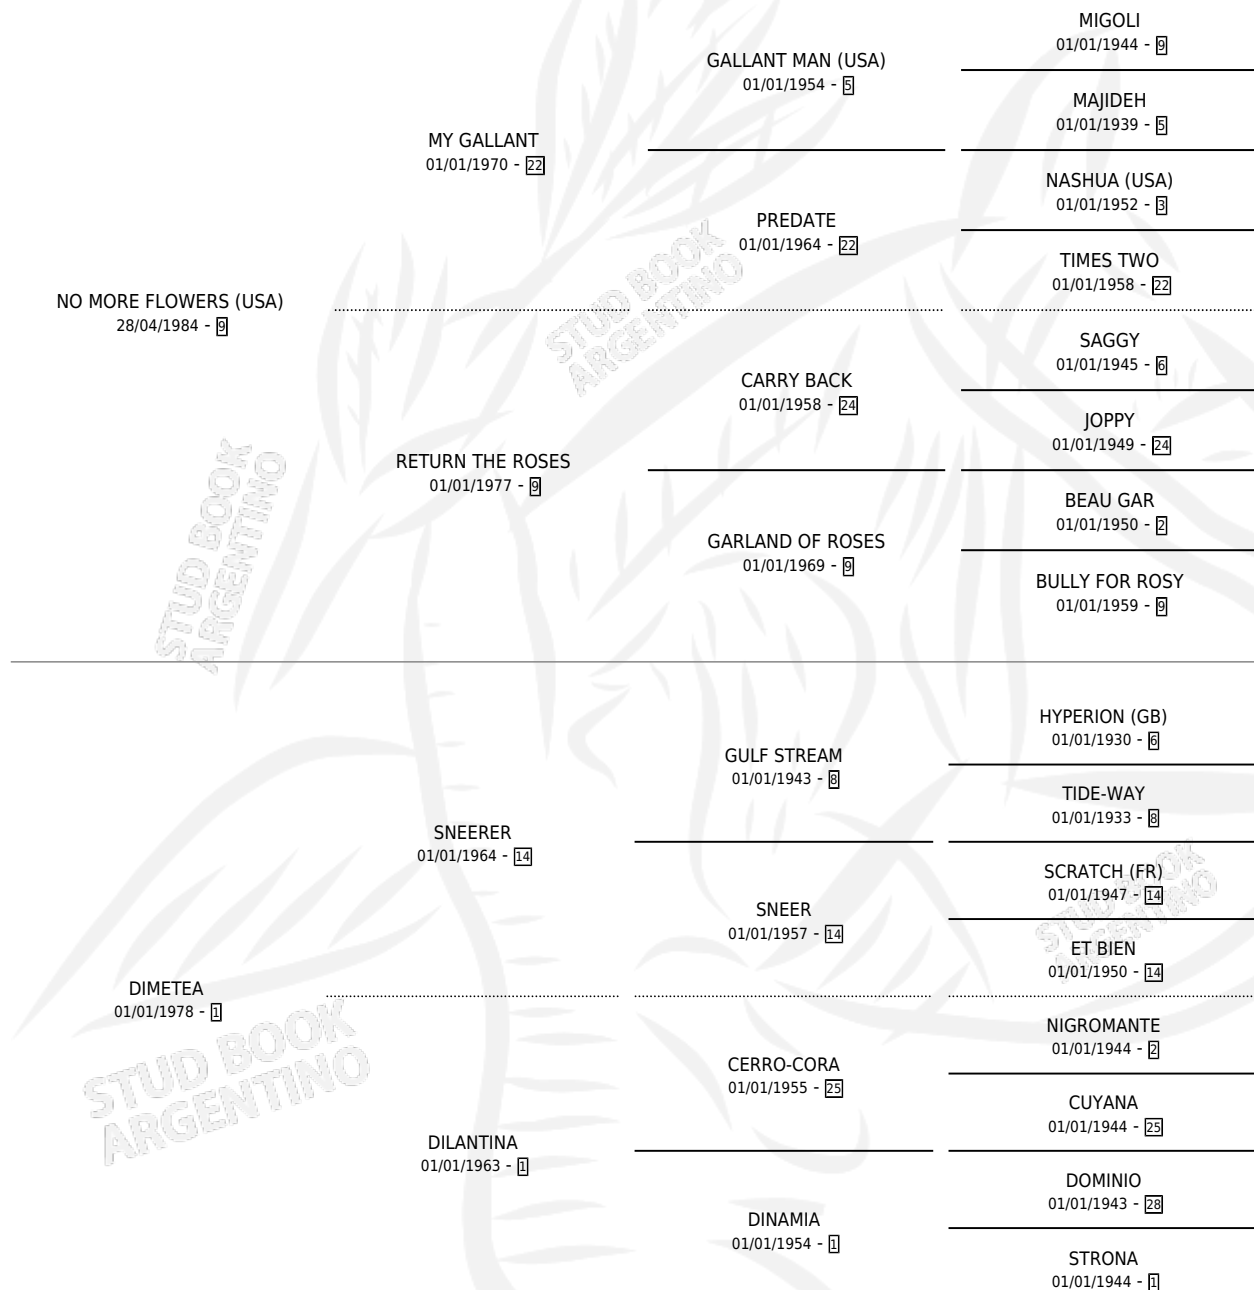

DOUBLE IMAGE

por NO MORE FLOWERS (USA) y DIMETEA por SNEERER

Argentina · Hembra · Alazan · SP · 26/10/1993
Familia 1-e · Volumen 35

ESTADO

TIPIFICACIÓN SANGUÍNEA	X
TIPIFICACIÓN POR ADN	✓
PASAPORTE	X
IDENTIFICACIÓN POR MICROCHIP	X
REPRODUCTOR	✓

Lugar de nacimiento: Del Carmen

Criador: Del Carmen

PEDIGREE