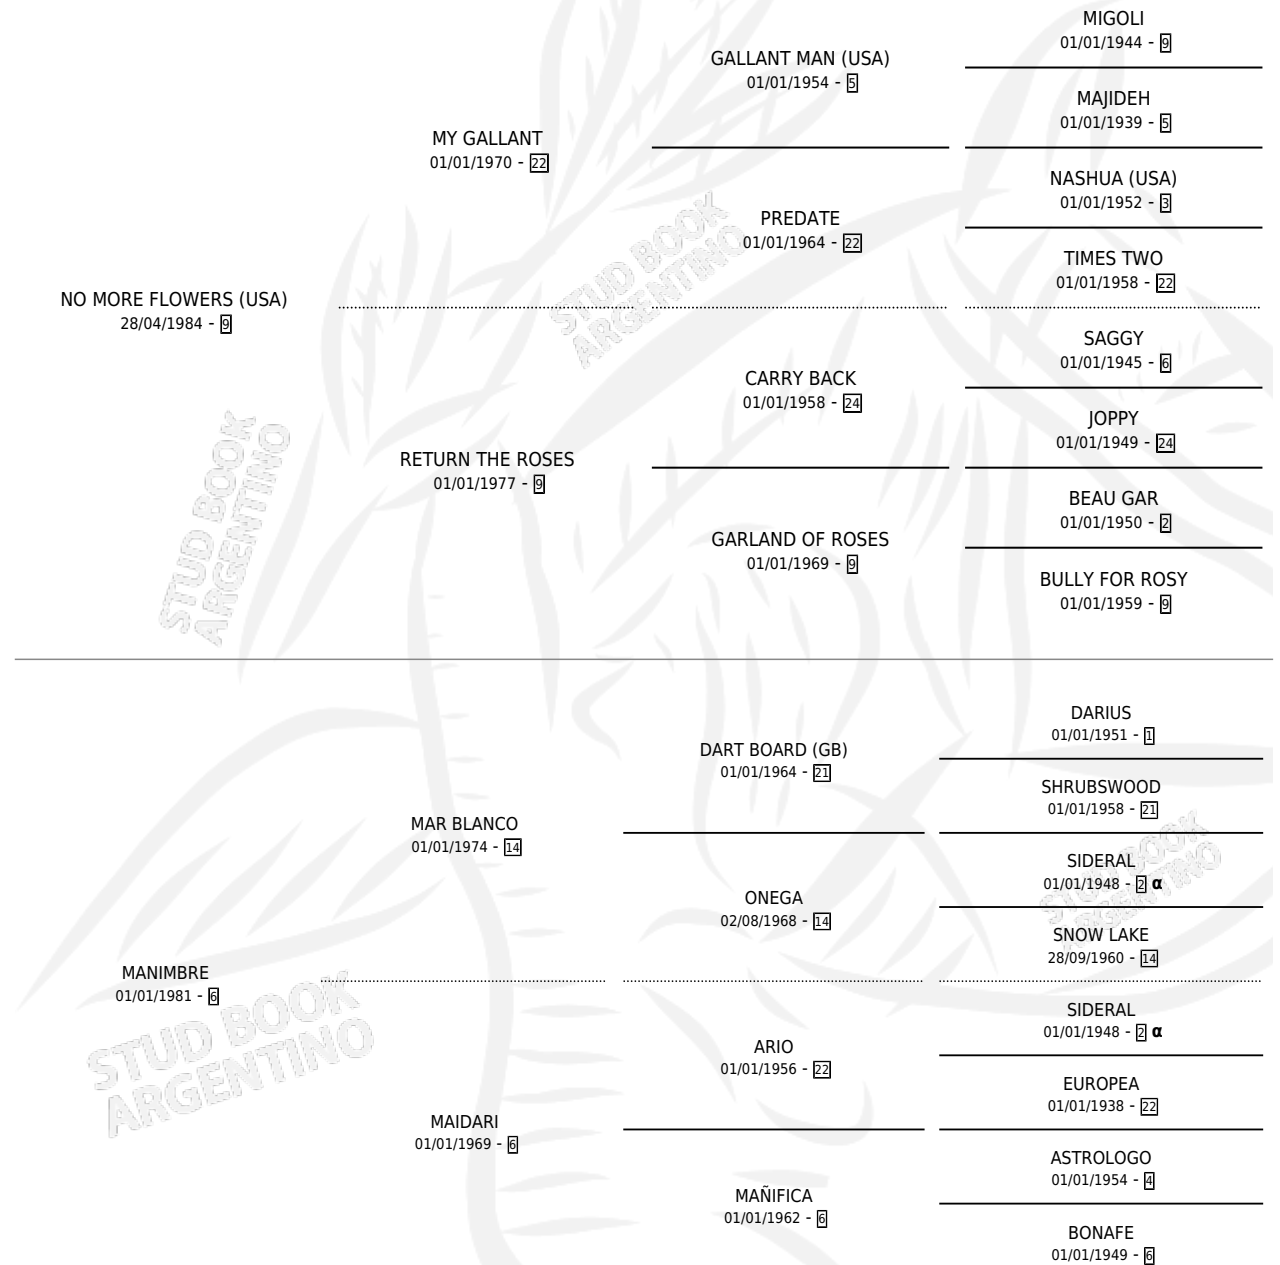

GOLDEN NOW

por **NO MORE FLOWERS (USA)** y **MANIMBRE** por **MAR BLANCO**

Argentina · Hembra · Alazan · SP · 03/11/1993
Familia 6-d · Volumen 35

ESTADO

TIPIFICACIÓN SANGUÍNEA	X
TIPIFICACIÓN POR ADN	X
PASAPORTE	X
IDENTIFICACIÓN POR MICROCHIP	X
REPRODUCTOR	✓

Lugar de nacimiento: Del Carmen

Criador: Del Carmen

PEDIGREE

INBREEDING : α

CAMPAÑA

Solo carreras oficiales de Argentina

POR EDAD

EDAD	CC	1°	2°	3°	4°	5°	NP	CLC	CLG	CLCG1	CLGG1	IMPORTE	GANANCIA / CC
4 AÑOS	9	1	1	0	0	2	5	0	0	0	0	\$4,746	\$527
5 AÑOS	3	1	0	0	2	0	0	0	0	0	0	\$4,848	\$1,616
TOTALES	12	2	1	0	2	2	5	0	0	0	0	\$9,594	\$800
%		16.7%	8.3%	0.0%	16.7%	16.7%	41.7%	0.0%	0.0%	0.0%	0.0%		

Ganadora de 2 carreras en La Plata debutando - \$9,594, a los 4 y 5 años.

POR DISTANCIA

HIPODROMO	CC	1°	2°	3°	4°	5°	NP	CLC	CLG	CLCG1	CLGG1	IMPORTE
LA PLATA	6	2	1	0	0	1	2	0	0	0	0	\$9,046
1600 MTS	5	1	1	0	0	1	2	0	0	0	0	\$5,296
1700 MTS	1	1	0	0	0	0	0	0	0	0	0	\$3,750
PALERMO	1	0	0	0	1	0	0	0	0	0	0	\$260
2000 MTS	1	0	0	0	1	0	0	0	0	0	0	\$260
SAN ISIDRO	5	0	0	0	1	1	3	0	0	0	0	\$288
1800 MTS	3	0	0	0	1	1	1	0	0	0	0	\$288
1600 MTS	1	0	0	0	0	0	1	0	0	0	0	\$0
1400 MTS	1	0	0	0	0	0	1	0	0	0	0	\$0