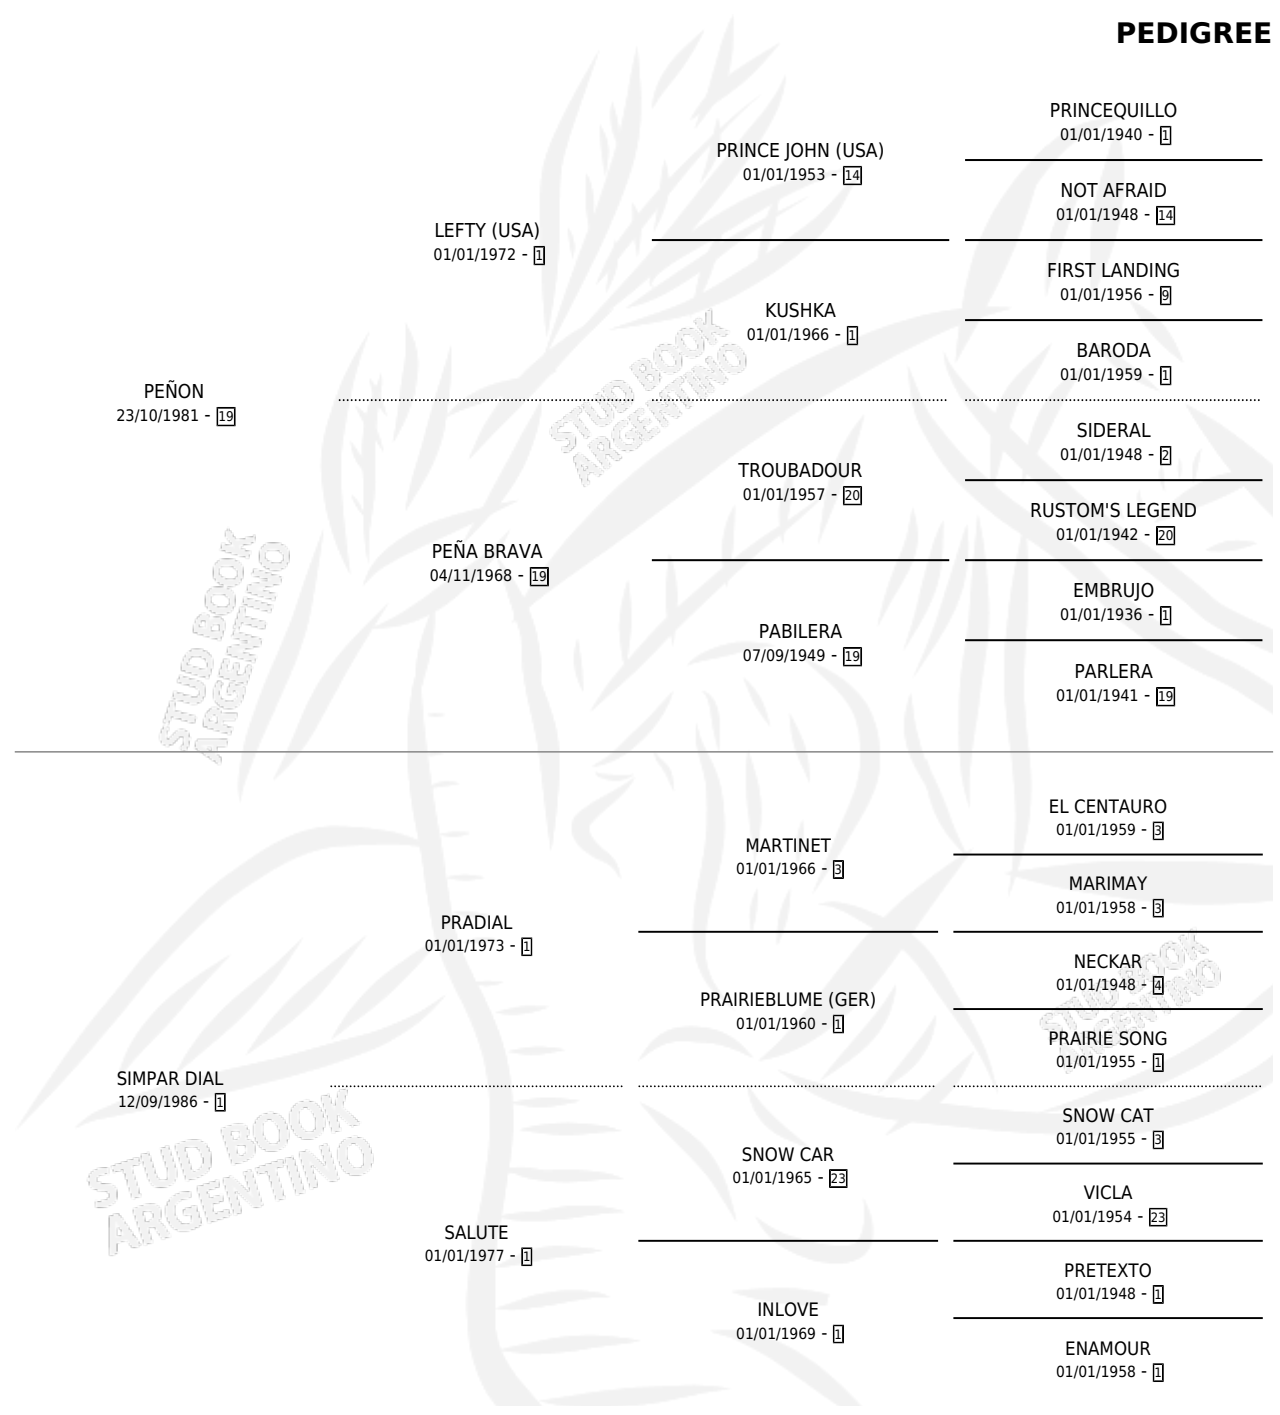

RELAMPAGO DIAL

por PEÑON y SIMPAR DIAL por PRADIAL

Argentina · Macho · Zaino Doradillo · SP · 10/11/1993
Familia 1-t · Volumen 35

ESTADO

TIPIFICACIÓN SANGUÍNEA	X
TIPIFICACIÓN POR ADN	X
PASAPORTE	X
IDENTIFICACIÓN POR MICROCHIP	X
REPRODUCTOR	X

Lugar de nacimiento: David

Criador: Sin dato

PEDIGREE