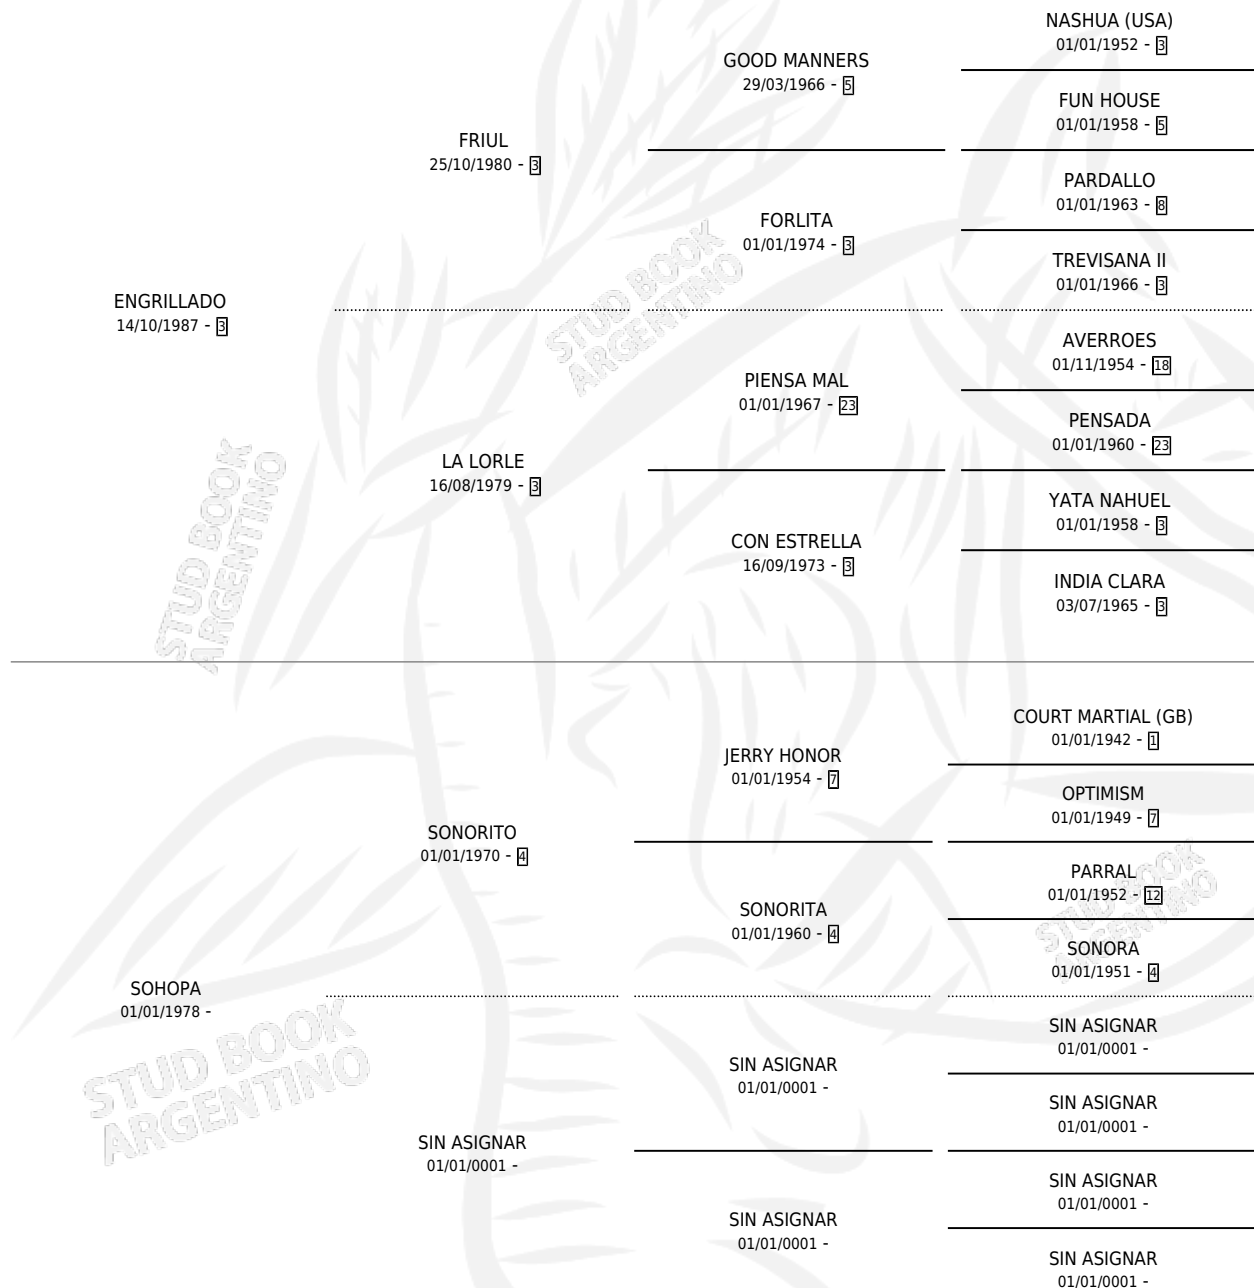

ENGRISOHOPA

por ENGRILLADO y SOHOPA por SONORITO

Argentina · Hembra · Alazan · SP · 23/11/1993
Familia · Volumen 35

ESTADO

TIPIFICACIÓN SANGUÍNEA	X
TIPIFICACIÓN POR ADN	X
PASAPORTE	X
IDENTIFICACIÓN POR MICROCHIP	X
REPRODUCTOR	X

Lugar de nacimiento: Campo particular

Criador: Sin dato

PEDIGREE

ENGRISOHOPA

Datos oficiales del Stud Book Argentino

Documento generado el 04/05/2026

studbook.org.ar