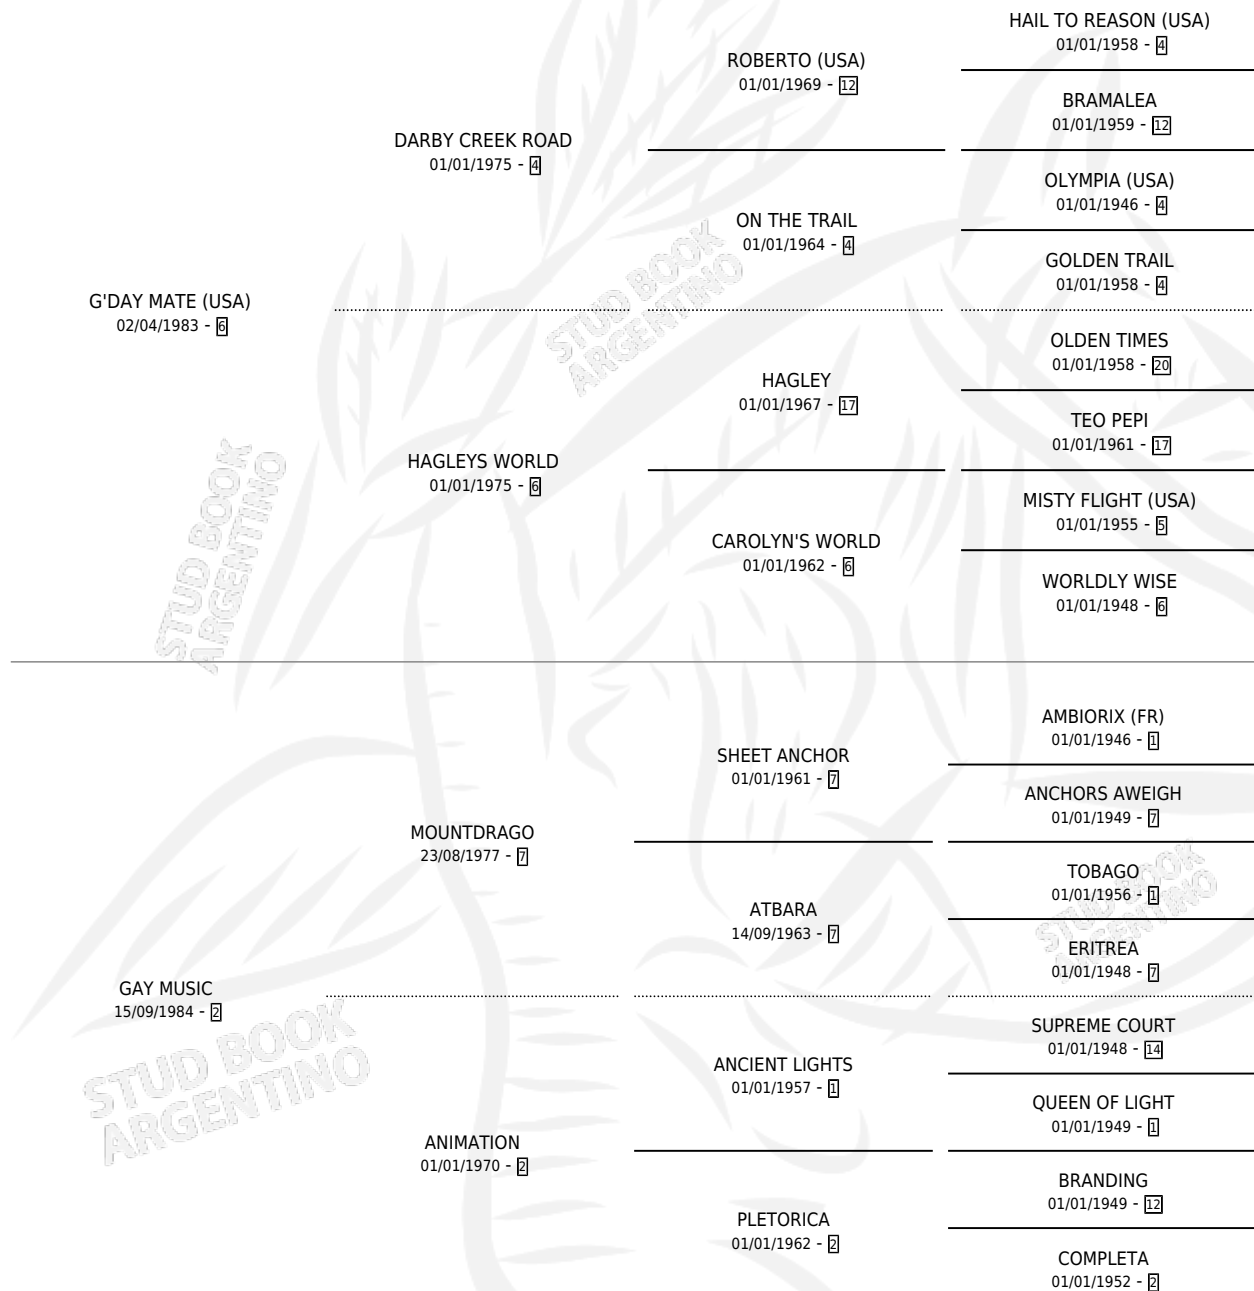

Lugar de nacimiento: Los Dalton

Criador: Los Dalton

~

HIJOS

	MACHOS	HEMBRAS
1 NACIERON	0	1

SIN ACTUACIONES

PEDIGREE

S