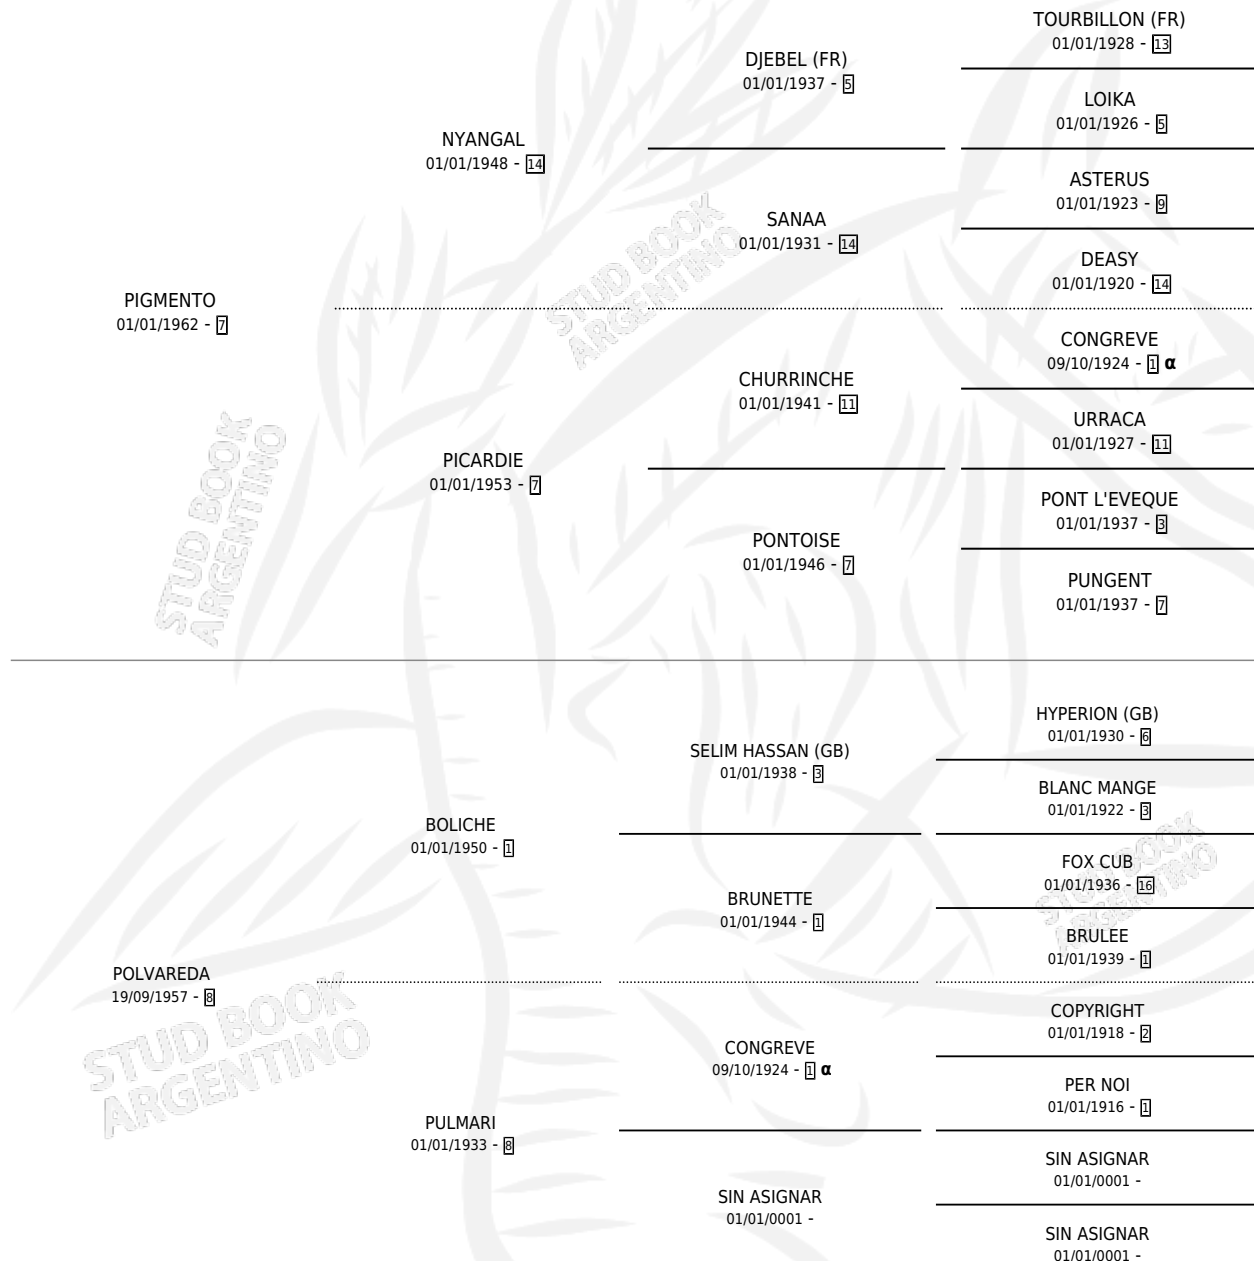

# BATAFLUOR

por PIGMENTO y POLVAREDA por BOLICHE

Argentina · Macho · Zaino Negro · SP · 12/08/1972  
Familia 8-f · Volumen 28

## ESTADO

TIPIFICACIÓN SANGUÍNEA	X
TIPIFICACIÓN POR ADN	X
PASAPORTE	X
IDENTIFICACIÓN POR MICROCHIP	X
REPRODUCTOR	X

**Lugar de nacimiento:** Campo particular

**Criador:** Sin dato

## PEDIGREE

INBREEDING :  $\alpha$