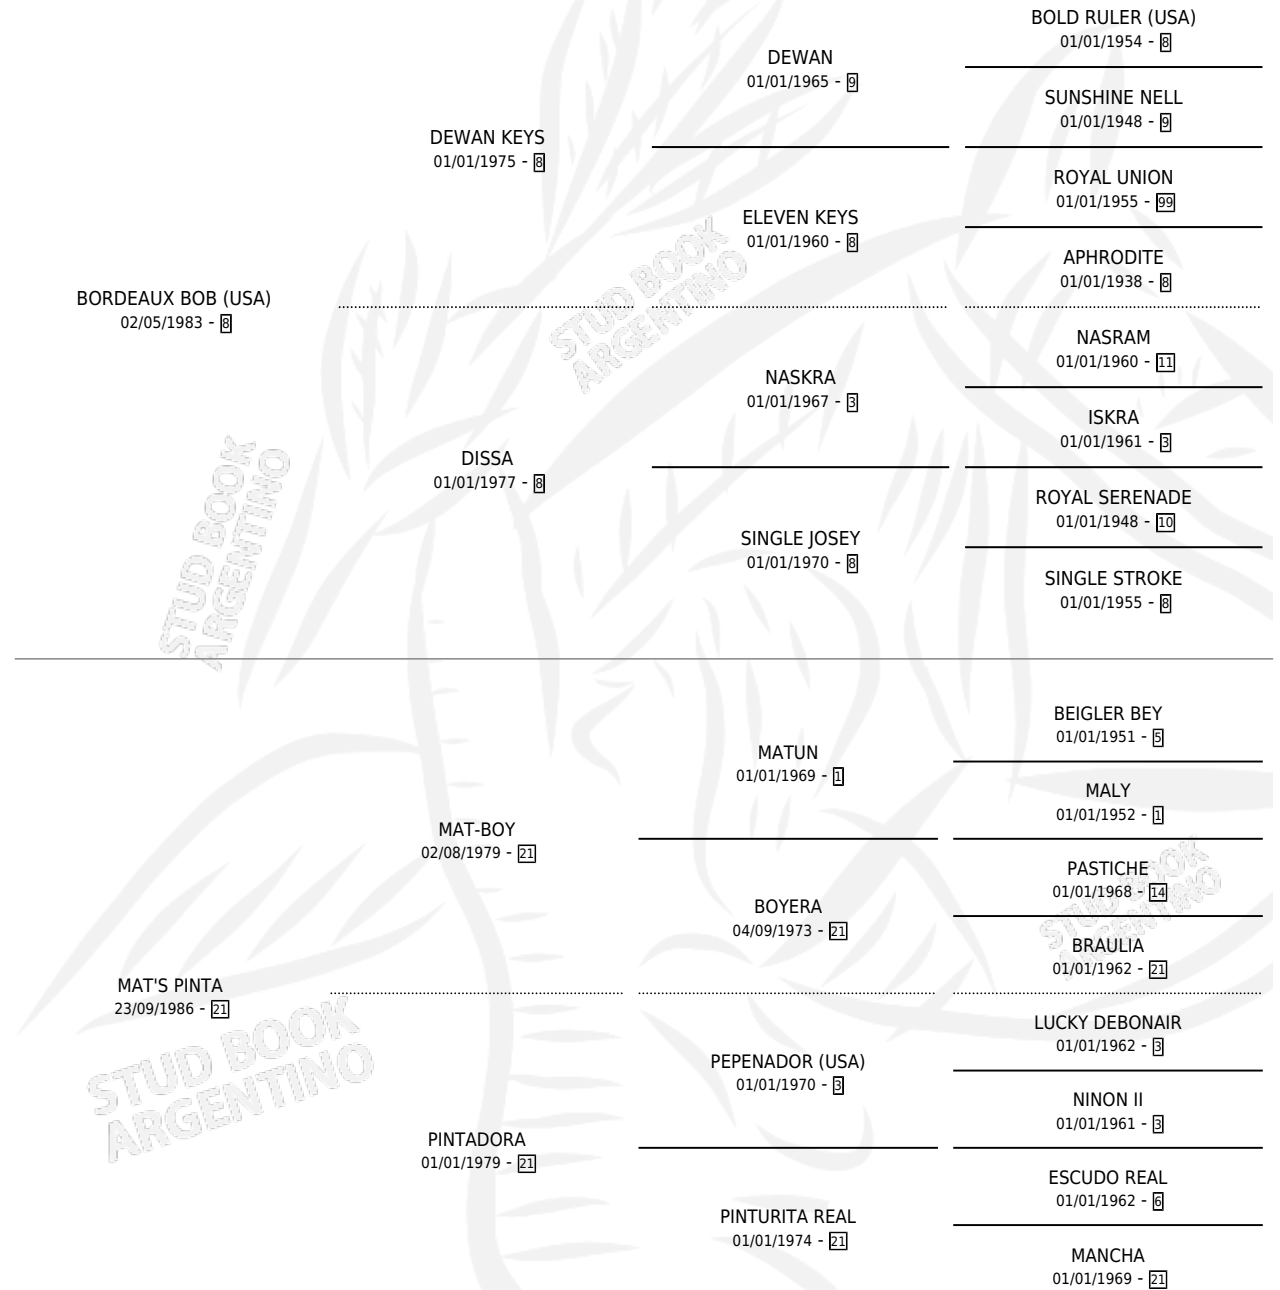

BORDEAUX PINTA

por **BORDEAUX BOB (USA)** y **MAT'S PINTA** por **MAT-BOY**

Argentina · Hembra · Alazan Tostado · SP · 16/09/1993
Familia 21 · Volumen 35

ESTADO

TIPIFICACIÓN SANGUÍNEA	X
TIPIFICACIÓN POR ADN	X
PASAPORTE	X
IDENTIFICACIÓN POR MICROCHIP	X
REPRODUCTOR	X

Lugar de nacimiento: Dilu

Criador: Sin dato

PEDIGREE

CAMPAÑA

Solo carreras oficiales de Argentina

POR EDAD

EDAD	CC	1°	2°	3°	4°	5°	NP	CLC	CLG	CLCG1	CLGG1	IMPORTE	GANANCIA / CC
3 AÑOS	2	0	0	0	0	0	2	0	0	0	0	\$0	\$0
4 AÑOS	7	1	1	2	0	0	3	0	0	0	0	\$4,983	\$712
TOTALES	9	1	1	2	0	0	5	0	0	0	0	\$4,983	\$554
%		11.1%	11.1%	22.2%	0.0%	0.0%	55.6%	0.0%	0.0%	0.0%	0.0%		

Ganadora en La Plata - \$4,983, a los 4 años.

POR DISTANCIA

HIPODROMO	CC	1°	2°	3°	4°	5°	NP	CLC	CLG	CLCG1	CLGG1	IMPORTE
LA PLATA	9	1	1	2	0	0	5	0	0	0	0	\$4,983
1400 MTS	6	1	0	1	0	0	4	0	0	0	0	\$4,008
1600 MTS	3	0	1	1	0	0	1	0	0	0	0	\$975