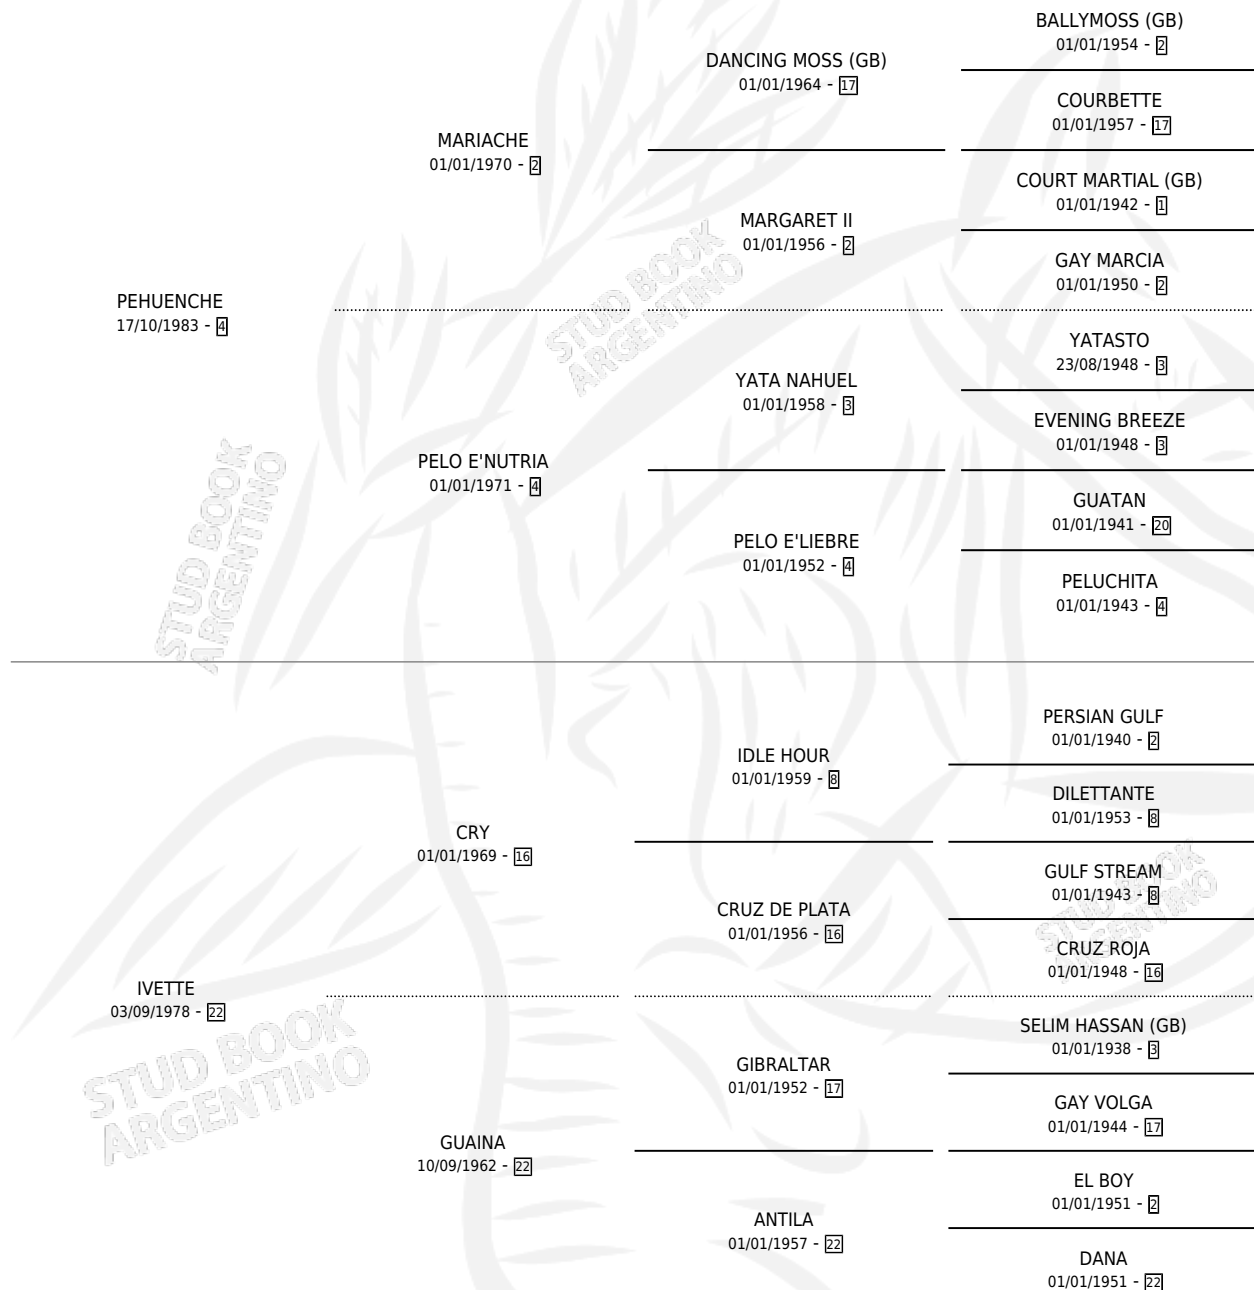

BONY HUE

por PEHUENCHE y IVETTE por CRY

Argentina · Hembra · Zaino Doradillo · SP · 12/11/1993
Familia 22-c · Volumen 35

ESTADO

TIPIFICACIÓN SANGUÍNEA	✓
TIPIFICACIÓN POR ADN	✓
PASAPORTE	X
IDENTIFICACIÓN POR MICROCHIP	X
REPRODUCTOR	✓

Lugar de nacimiento: La Talita

Criador: Sin dato

~

HIJOS

	MACHOS	HEMBRAS
5 NACIERON	2	3
1 CORRIERON	0	1
1 GANARON	0	1
0 GANADORES CL	0 GANADORES GR	0 GANADORES G1

PEDIGREE

S

mientos 5 / Efectividad 55.56%

PADRILLO	PRODUCTO	CRIADOR	1ER SERVICIO	ÚLTIMO SERVICIO
ATONIC	∅		11/11/2007	11/11/2007
BONY HUE	AGUS NIC (H Z, 01/11/2007)	RAMIREZ ANA MARIA	10/11/2006	12/11/2006
ATONIC	∅		23/11/2005	23/11/2005
ATONIC	BON BON NIC (M Z, 09/11/2005)	RAMIREZ ANA MARIA	23/11/2004	23/11/2004
ATONIC	∅		13/11/2003	22/11/2003
ATONIC	BANDERA NIC (H ZD, 06/09/2003)	RAMIREZ ANA MARIA	21/09/2002	23/09/2002
ATONIC	∅		16/12/2001	16/12/2001
ATONIC	MACHOTE NIC (M Z, 04/12/2001)	RAMIREZ ANA MARIA	16/12/2000	16/12/2000
FA L'AMORE	BONITA FAL (H Z, 05/11/2000)	RAMIREZ ANA MARIA	06/11/1999	08/11/1999