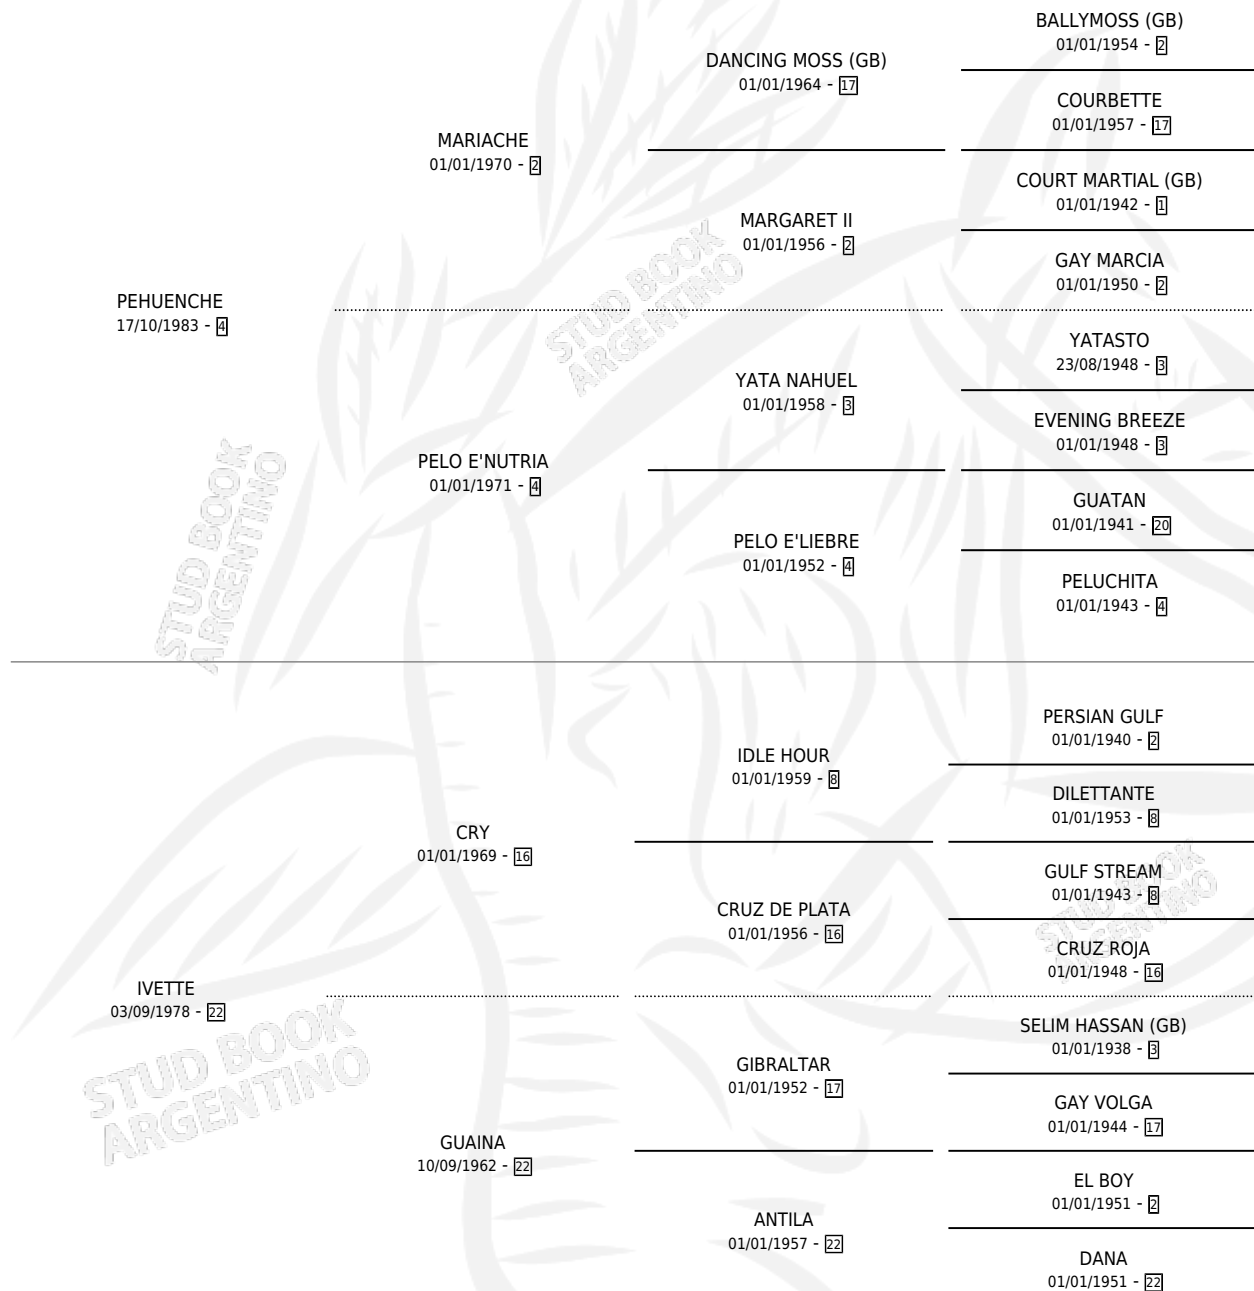

BONY HUE

por PEHUENCHE y IVETTE por CRY

Argentina · Hembra · Zaino Doradillo · SP · 12/11/1993
Familia 22-c · Volumen 35

ESTADO

TIPIFICACIÓN SANGUÍNEA	✓
TIPIFICACIÓN POR ADN	✓
PASAPORTE	X
IDENTIFICACIÓN POR MICROCHIP	X
REPRODUCTOR	✓

Lugar de nacimiento: La Talita

Criador: Sin dato

~

HIJOS

	MACHOS	HEMBRAS
5 NACIERON	2	3
1 CORRIERON	0	1
1 GANARON	0	1
0 GANADORES CL	0 GANADORES GR	0 GANADORES G1

PEDIGREE

S

mientos 5 / Efectividad 55.56%

PADRILLO	PRODUCTO	CRIADOR	1ER SERVICIO	ÚLTIMO SERVICIO
ATONIC	∅		11/11/2007	11/11/2007
BONY HUE	AGUS NIC (H Z, 01/11/2007)	RAMIREZ ANA MARIA	10/11/2006	12/11/2006
ATONIC	∅		23/11/2005	23/11/2005
ATONIC	BON BON NIC (M Z, 09/11/2005)	RAMIREZ ANA MARIA	23/11/2004	23/11/2004
ATONIC	∅		13/11/2003	22/11/2003
ATONIC	BANDERA NIC (H ZD, 06/09/2003)	RAMIREZ ANA MARIA	21/09/2002	23/09/2002
ATONIC	∅		16/12/2001	16/12/2001
ATONIC	MACHOTE NIC (M Z, 04/12/2001)	RAMIREZ ANA MARIA	16/12/2000	16/12/2000
FA L'AMORE	BONITA FAL (H Z, 05/11/2000)	RAMIREZ ANA MARIA	06/11/1999	08/11/1999