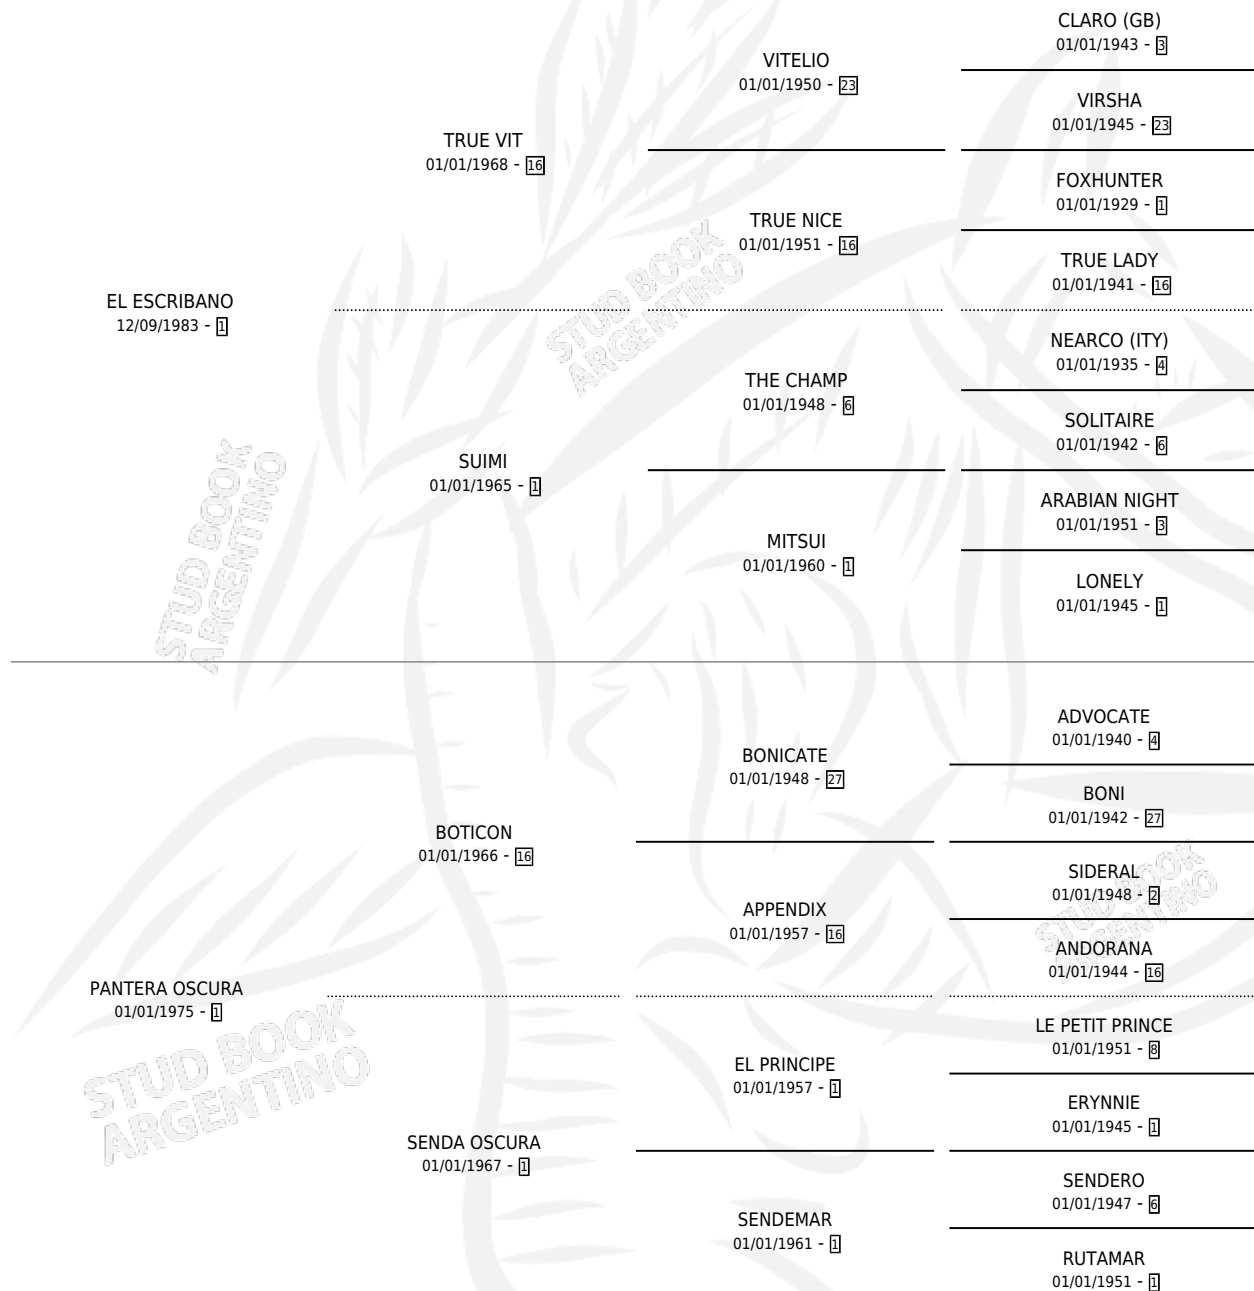

EL PENDOLISTA

por EL ESCRIBANO y PANTERA OSCURA por BOTICON

Argentina · Macho · Zaino · SP · 29/10/1993
Familia 1-o · Volumen 35

ESTADO

TIPIFICACIÓN SANGUÍNEA	X
TIPIFICACIÓN POR ADN	X
PASAPORTE	X
IDENTIFICACIÓN POR MICROCHIP	X
REPRODUCTOR	X

Lugar de nacimiento: Las Nenas

Criador: Sin dato

PEDIGREE