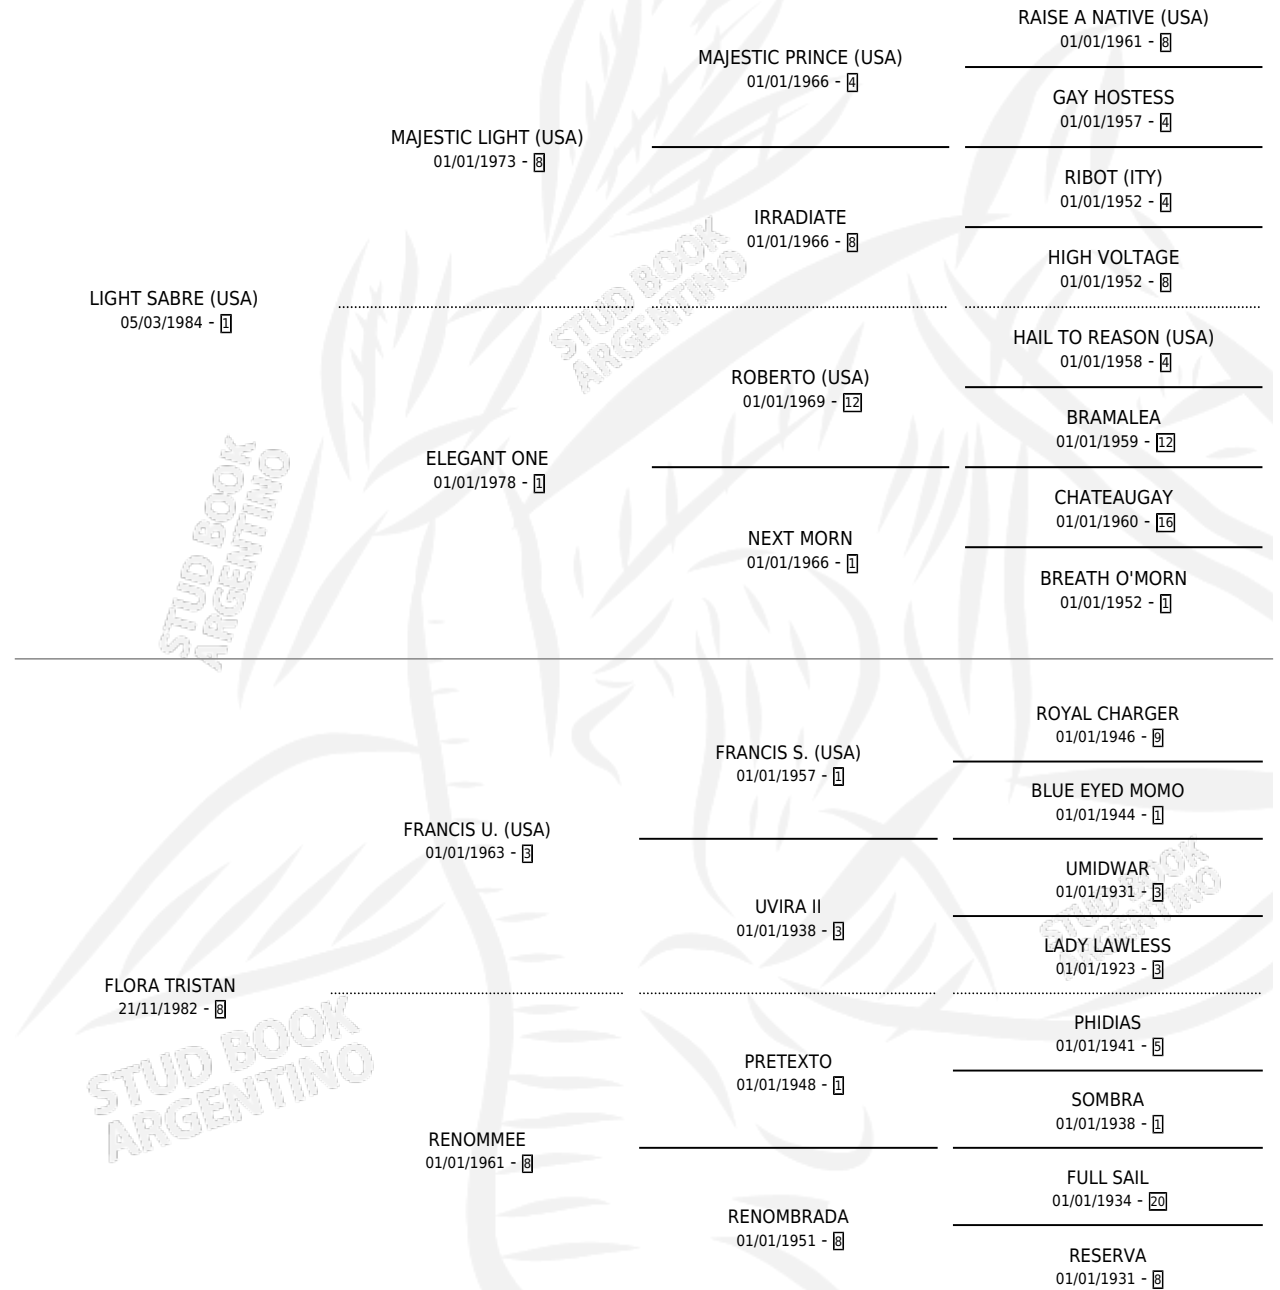

GUAPA MINI

por **LIGHT SABRE (USA)** y **FLORA TRISTAN** por **FRANCIS U. (USA)**

Argentina · Hembra · Zaino · SP · 10/11/1993
Familia 8-k · Volumen 35

ESTADO

TIPIFICACIÓN SANGUÍNEA	X
TIPIFICACIÓN POR ADN	X
PASAPORTE	X
IDENTIFICACIÓN POR MICROCHIP	X
REPRODUCTOR	X

Lugar de nacimiento: Pampa Chica
Criador: Sin dato

PEDIGREE

GUAPA MINI

Datos oficiales del Stud Book Argentino

Documento generado el 10/05/2026

studbook.org.ar