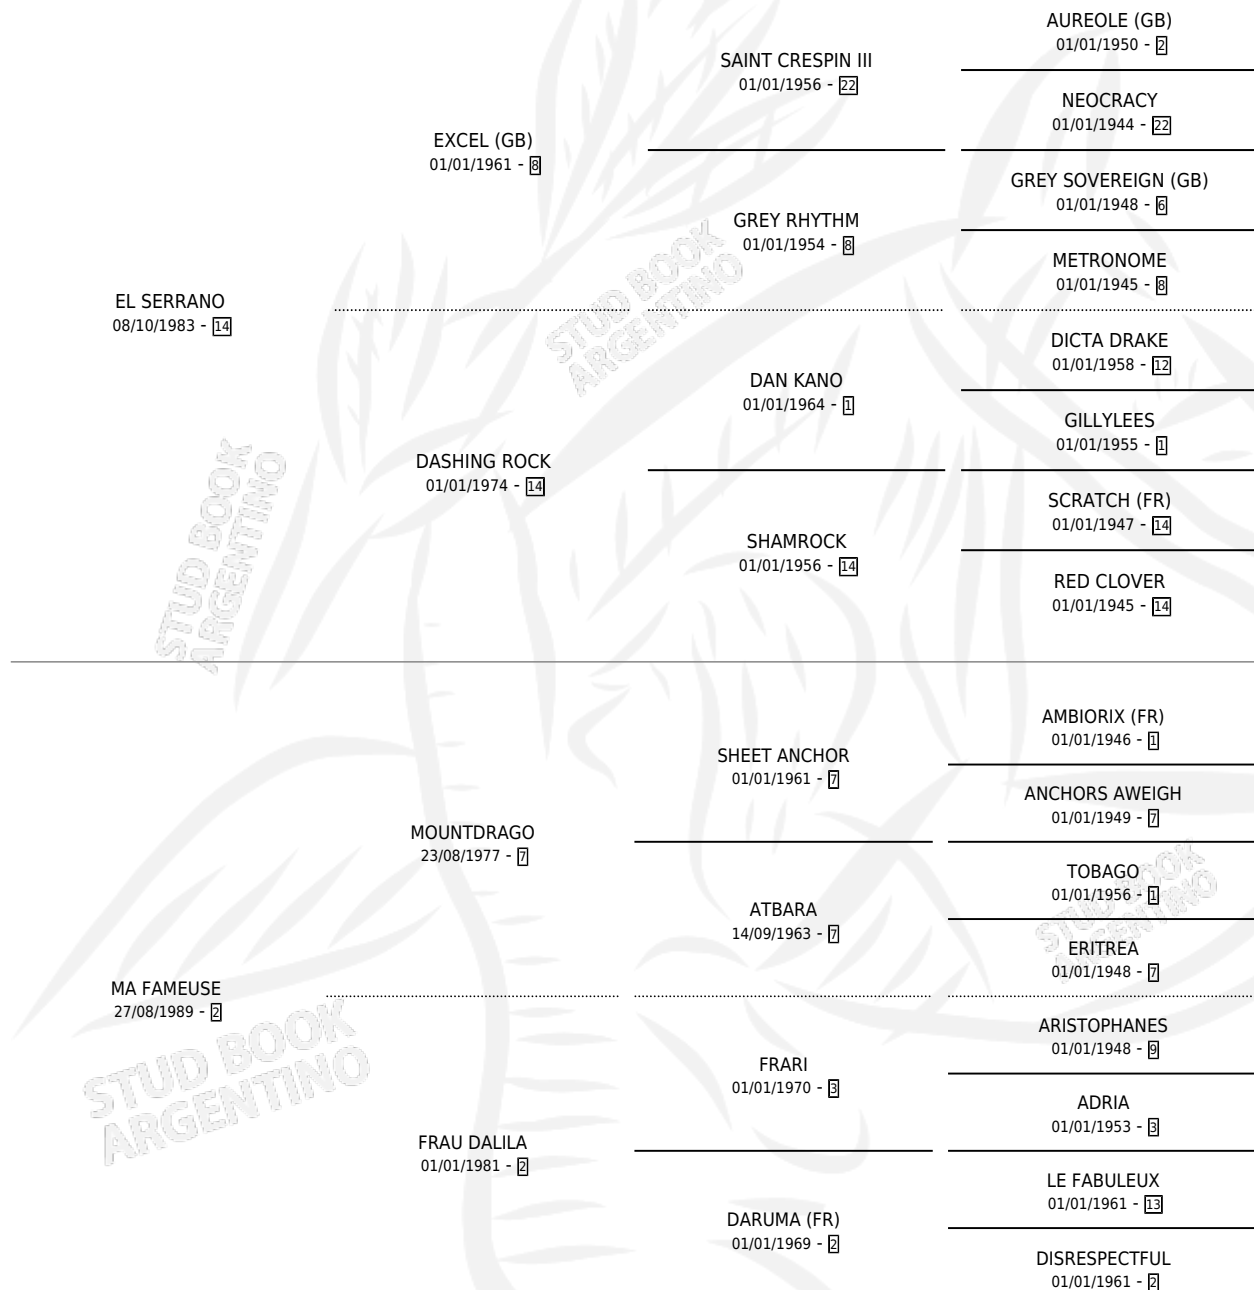

VIENTO EN POPA

por EL SERRANO y MA FAMEUSE por MOUNTDRAGO

Argentina · Macho · Alazan · SP · 23/11/1993
Familia 2-o · Volumen 35

ESTADO

TIPIFICACIÓN SANGUÍNEA	X
TIPIFICACIÓN POR ADN	X
PASAPORTE	X
IDENTIFICACIÓN POR MICROCHIP	X
REPRODUCTOR	X

Lugar de nacimiento: Lomas Altas

Criador: Lomas Altas

PEDIGREE

CAMPAÑA

Solo carreras oficiales de Argentina

POR EDAD

EDAD	CC	1°	2°	3°	4°	5°	NP	CLC	CLG	CLCG1	CLGG1	IMPORTE	GANANCIA / CC
5 AÑOS	5	0	1	0	0	0	4	0	0	0	0	\$920	\$184
TOTALES	5	0	1	0	0	0	4	0	0	0	0	\$920	\$184
%		0.0%	20.0%	0.0%	0.0%	0.0%	80.0%	0.0%	0.0%	0.0%	0.0%		

Placés en Palermo en 5 carreras disputadas.

POR DISTANCIA

HIPODROMO	CC	1°	2°	3°	4°	5°	NP	CLC	CLG	CLCG1	CLGG1	IMPORTE
SAN ISIDRO	1	0	0	0	0	0	1	0	0	0	0	\$0
1400 MTS	1	0	0	0	0	0	1	0	0	0	0	\$0
PALERMO	4	0	1	0	0	0	3	0	0	0	0	\$920
1400 MTS	1	0	0	0	0	0	1	0	0	0	0	\$0
2000 MTS	1	0	0	0	0	0	1	0	0	0	0	\$0
1800 MTS	1	0	1	0	0	0	0	0	0	0	0	\$920
1600 MTS	1	0	0	0	0	0	1	0	0	0	0	\$0