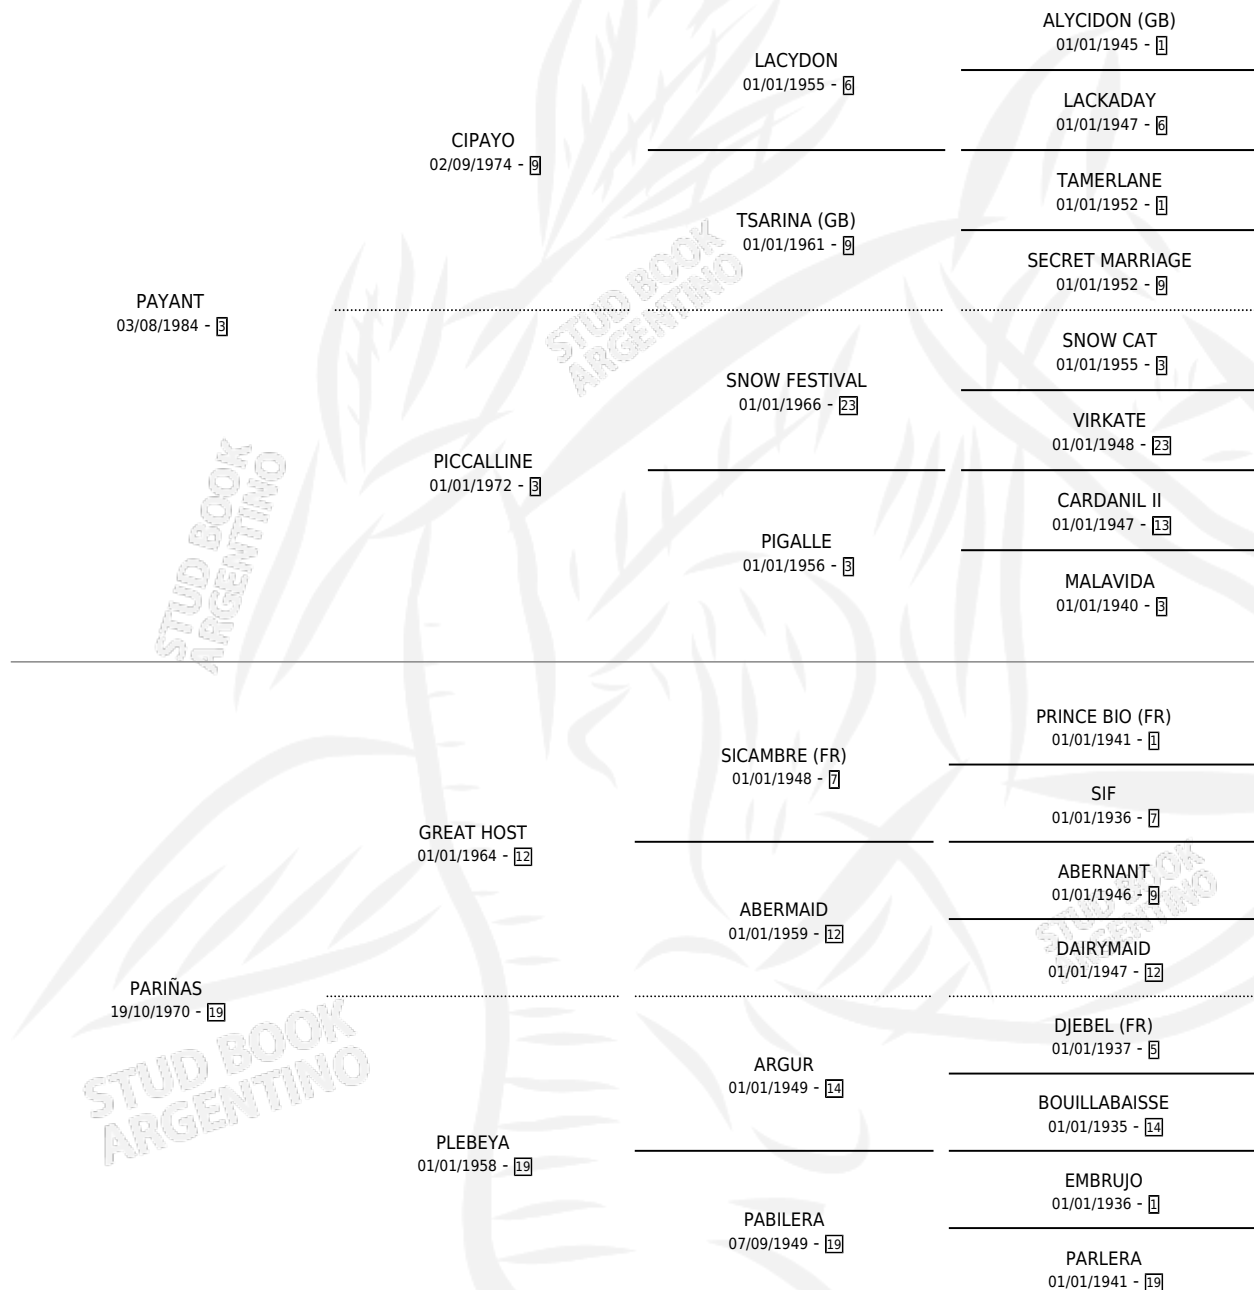

PRECEDENTE

por **PAYANT** y **PARIÑAS** por **GREAT HOST**

Argentina · Macho · Zaino · SP · 06/11/1993
Familia 19-c · Volumen 35

ESTADO

TIPIFICACIÓN SANGUÍNEA	X
TIPIFICACIÓN POR ADN	X
PASAPORTE	X
IDENTIFICACIÓN POR MICROCHIP	X
REPRODUCTOR	X

Lugar de nacimiento: Las Ortigas

Criador: Las Ortigas

PEDIGREE

CAMPAÑA

Solo carreras oficiales de Argentina

POR EDAD

EDAD	CC	1°	2°	3°	4°	5°	NP	CLC	CLG	CLCG1	CLGG1	IMPORTE	GANANCIA / CC
5 AÑOS	4	2	0	1	0	0	1	0	0	0	0	\$9,900	\$2,475
TOTALES	4	2	0	1	0	0	1	0	0	0	0	\$9,900	\$2,475
%		50.0%	0.0%	25.0%	0.0%	0.0%	25.0%	0.0%	0.0%	0.0%	0.0%		