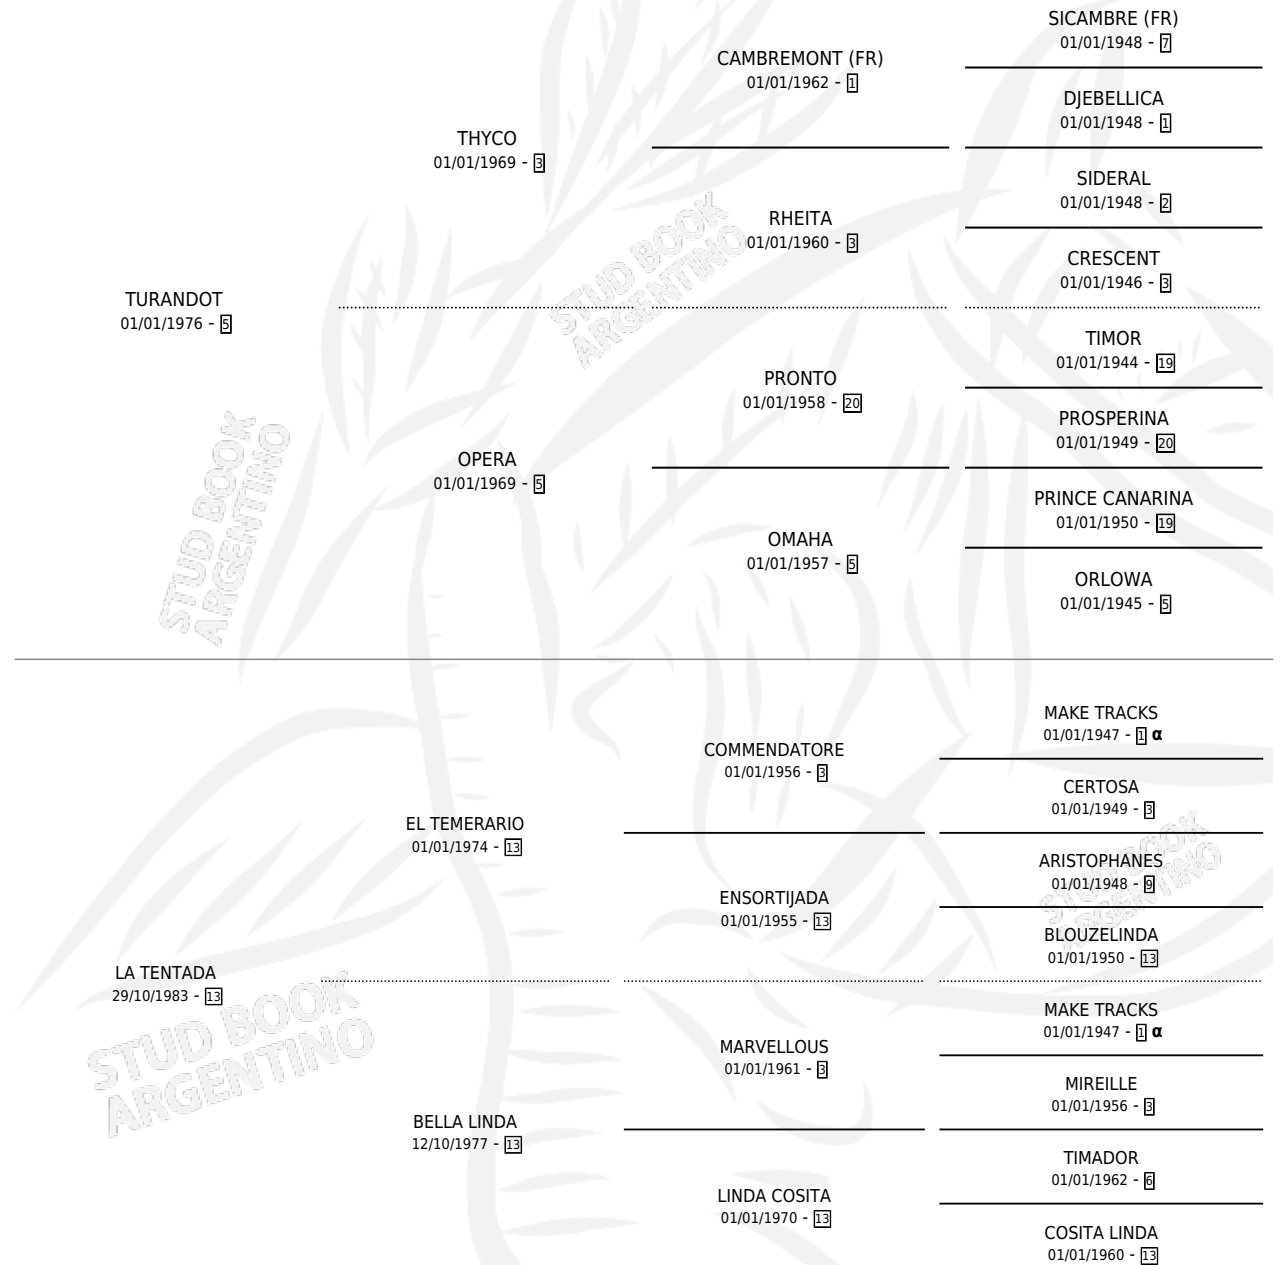

BELLA DELIA

por **TURANDOT** y **LA TENTADA** por **EL TEMERARIO**

Argentina · Hembra · Alazan · SP · 08/10/1993
Familia 13-b · Volumen 35

ESTADO

TIPIFICACIÓN SANGUÍNEA	✓
TIPIFICACIÓN POR ADN	X
PASAPORTE	X
IDENTIFICACIÓN POR MICROCHIP	X
REPRODUCTOR	✓

Lugar de nacimiento: H.B.

Criador: Sin dato

PEDIGREE

INBREEDING : α