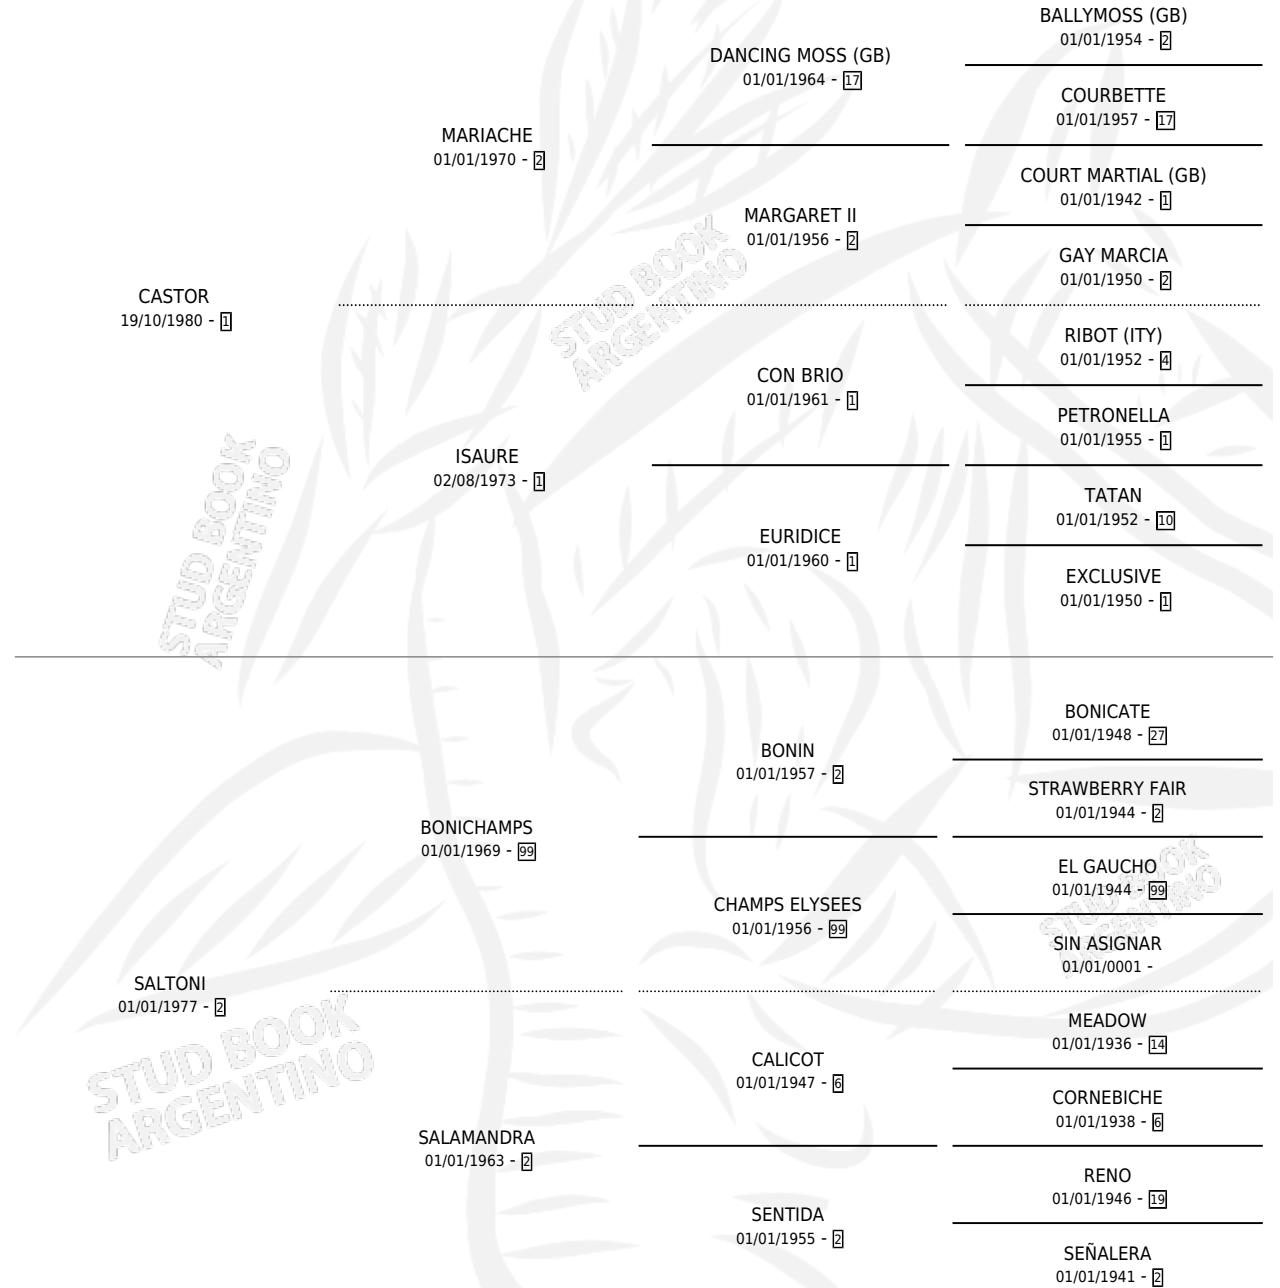

MABEL PICHI CHE

por **CASTOR** y **SALTONI** por **BONICHAMPS**

Argentina · Hembra · Alazan · SP · 19/11/1993
Familia 2 · Volumen 35

ESTADO

TIPIFICACIÓN SANGUÍNEA	X
TIPIFICACIÓN POR ADN	X
PASAPORTE	X
IDENTIFICACIÓN POR MICROCHIP	X
REPRODUCTOR	X

Lugar de nacimiento: Guatrache

Criador: Sin dato

PEDIGREE

CAMPAÑA

Solo carreras oficiales de Argentina

POR EDAD

EDAD	CC	1°	2°	3°	4°	5°	NP	CLC	CLG	CLCG1	CLGG1	IMPORTE	GANANCIA / CC
4 AÑOS	2	0	0	0	0	0	2	0	0	0	0	\$0	\$0
TOTALES	2	0	0	0	0	0	2	0	0	0	0	\$0	\$0
%		0.0%	0.0%	0.0%	0.0%	0.0%	100%	0.0%	0.0%	0.0%	0.0%		